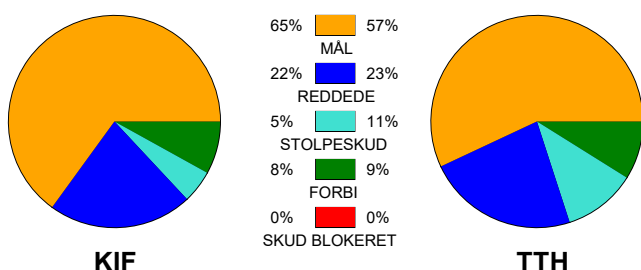

Skuddene endte med: