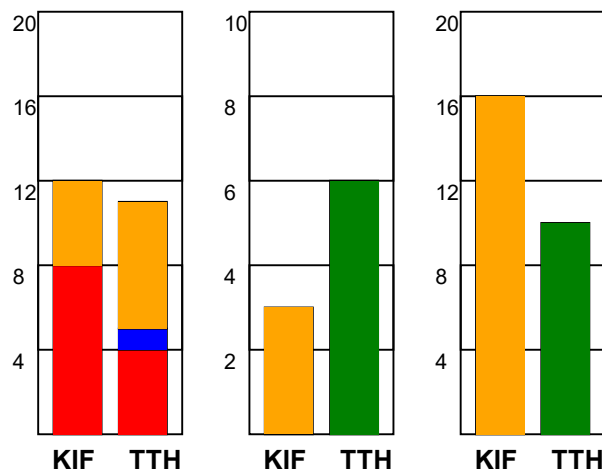

KAMPRAPPORT

KIF Kolding København - TTH Holstebro 26 - 26 (14 - 12)

538093 / 2-9-2017 / Brøndby-hallen / 888ligaen Herrer

Fordeling af mål og skud:

● = MÅL ● = SKUD BRÆNDT

Gbr=Gennembrud. 1.f=Kontra første bølge. 2.f=Kontra anden bølge

Angrebet sluttede med:

Tekn. Fejl

2 min

Assist

Skuddene endte med:

Målforskel i løbet af kampen: