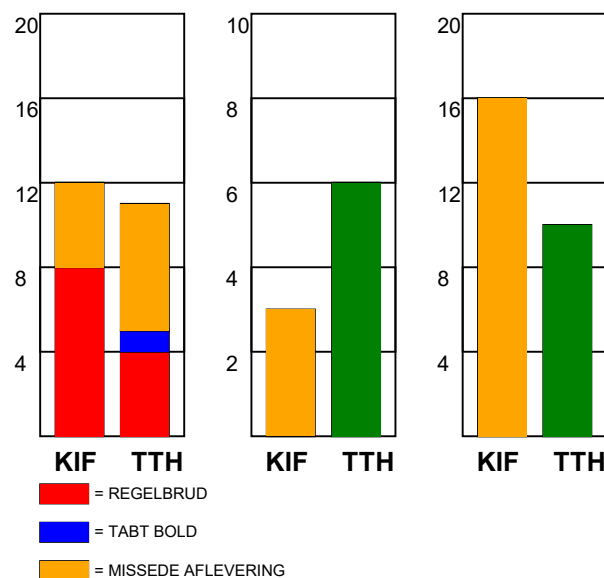

KAMPRAPPORT

KIF Kolding København - TTH Holstebro 26 - 26 (14 - 12)

538093 / 2-9-2017 / Brøndby-hallen / 888ligaen Herrer

Fordeling af mål og skud:

Gbr=Gennembrud. 1.f=Kontra første bølge. 2.f=Kontra anden bølge

Angrebet sluttede med:

Skuddene endte med:

Tekn. Fejl

2 min

Assist

Målforskel i løbet af kampen: