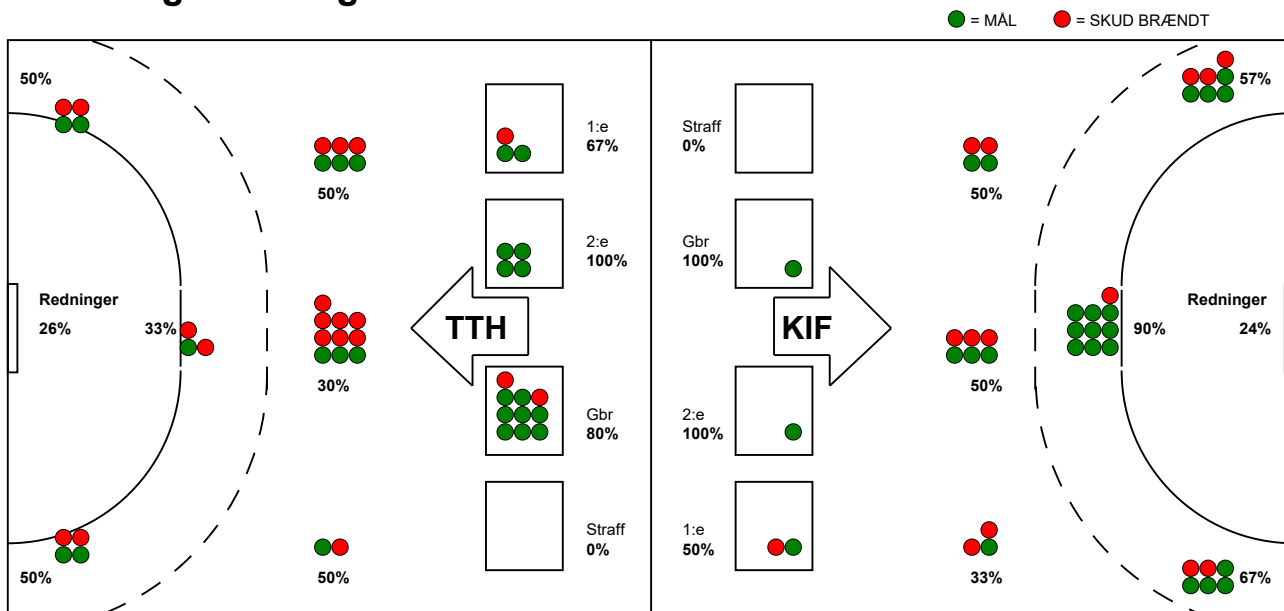

KAMPRAPPORT

KIF Kolding København - TTH Holstebro 26 - 26 (14 - 12)

538093 / 2-9-2017 / Brøndby-hallen / 888ligaen Herrer

Fordeling af mål og skud:

Gbr=Gennembrud. 1.f=Kontra første bølge. 2.f=Kontra anden bølge

Angrebet sluttede med:

Skuddene endte med:

Tekn. Fejl

2 min

Assist

Målforskel i løbet af kampen: