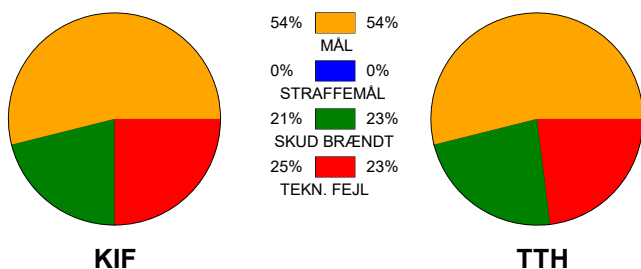

Angrebet sluttede med: