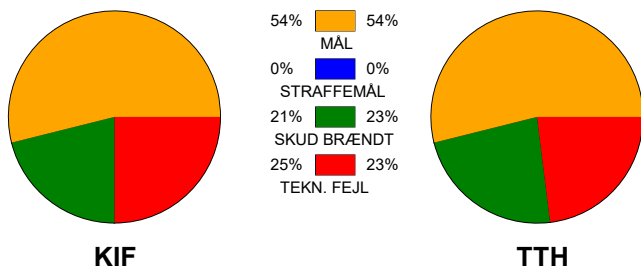

Angrebet sluttede med: