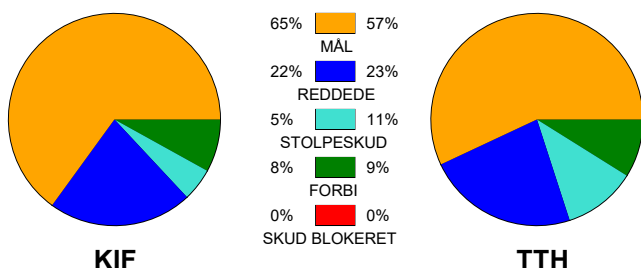

Skuddene endte med: