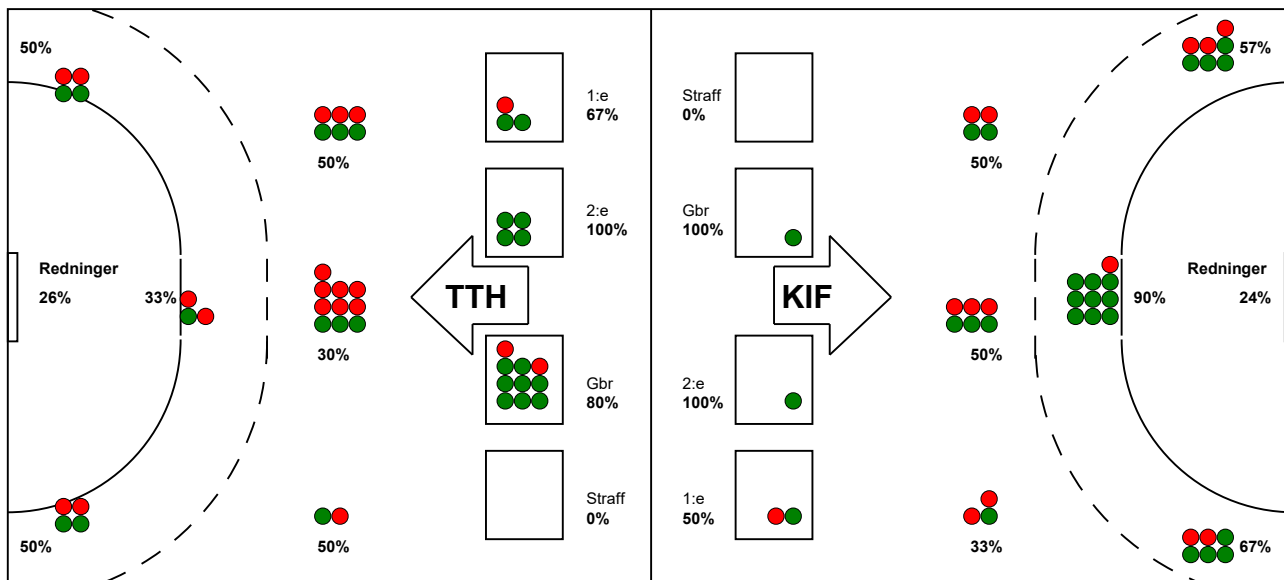

KAMPRAPPORT

KIF Kolding København - TTH Holstebro 26 - 26 (14 - 12)

538093 / 2-9-2017 / Brøndby-hallen / 888ligaen Herrer

Fordeling af mål og skud:

● = MÅL ● = SKUD BRÆNDT

Gbr=Gennembrud. 1.f=Kontra første bølge. 2.f=Kontra anden bølge

Angrebet sluttede med:

Tekn. Fejl

2 min

Assist

Skuddene endte med:

Målforskel i løbet af kampen: