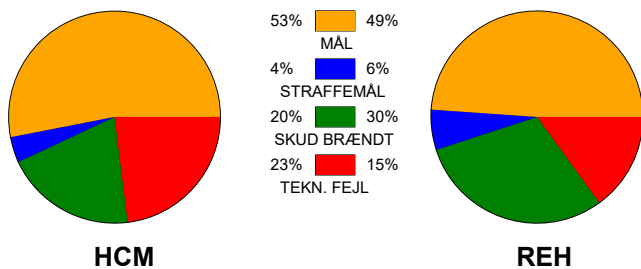

Angrebet sluttede med: