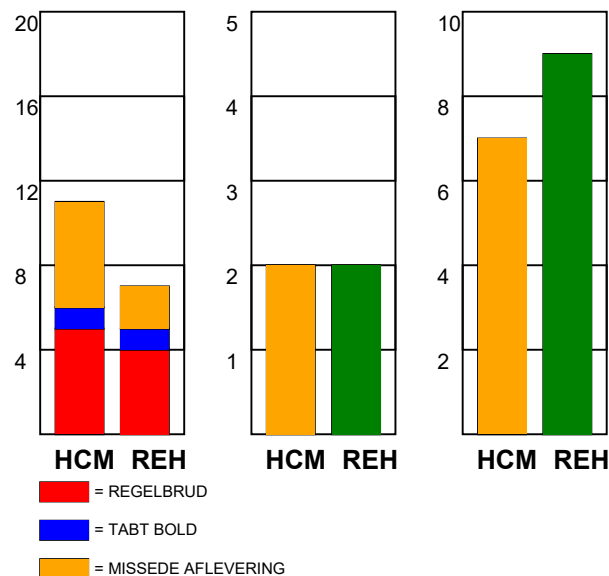

KAMPRAPPORT

HC Midtjylland - Ribe-Esbjerg HH 27 - 26 (13 - 12)

538096 / 1-9-2017 / MCH, Herning Hal B / 888ligaen Herrer

Fordeling af mål og skud:

Gbr=Gennembrud. 1.f=Kontra første bølge. 2.f=Kontra anden bølge

Angrebet sluttede med:

Tekn. Fejl

2 min

Assist

Skuddene endte med:

Målforskel i løbet af kampen: