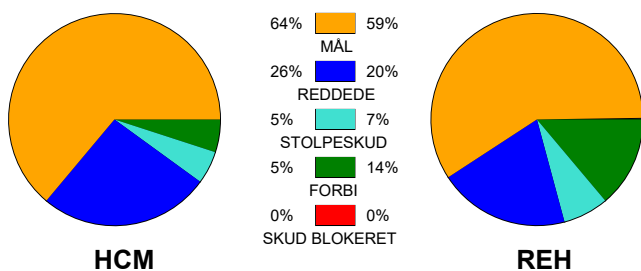

Skuddene endte med: