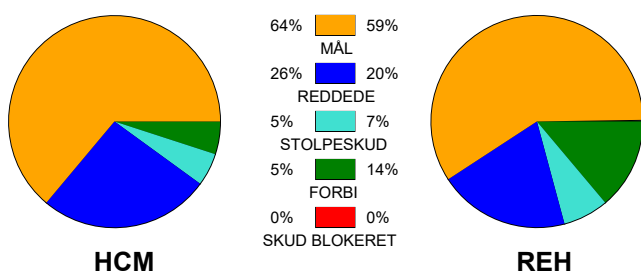

Skuddene endte med: