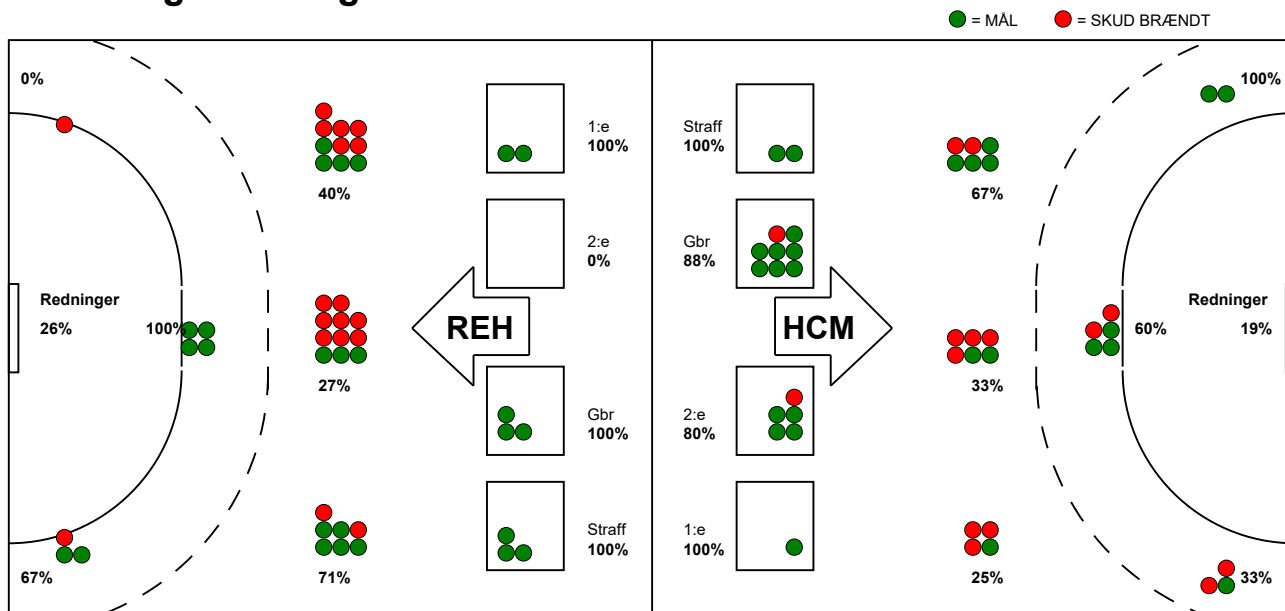

KAMPRAPPORT

HC Midtjylland - Ribe-Esbjerg HH 27 - 26 (13 - 12)

538096 / 1-9-2017 / MCH, Herning Hal B / 888ligaen Herrer

Fordeling af mål og skud:

Gbr=Gennembrud. 1.f=Kontra første bølge. 2.f=Kontra anden bølge

Angrebet sluttede med:

Tekn. Fejl

2 min

Assist

Skuddene endte med:

Målforskel i løbet af kampen: