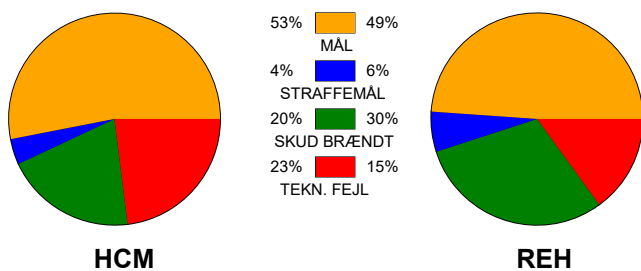

Angrebet sluttede med: