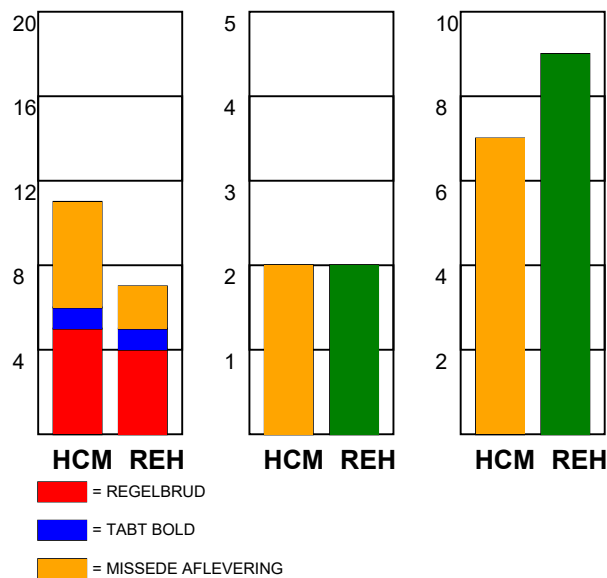

Tekn. Fejl

2 min

Assist