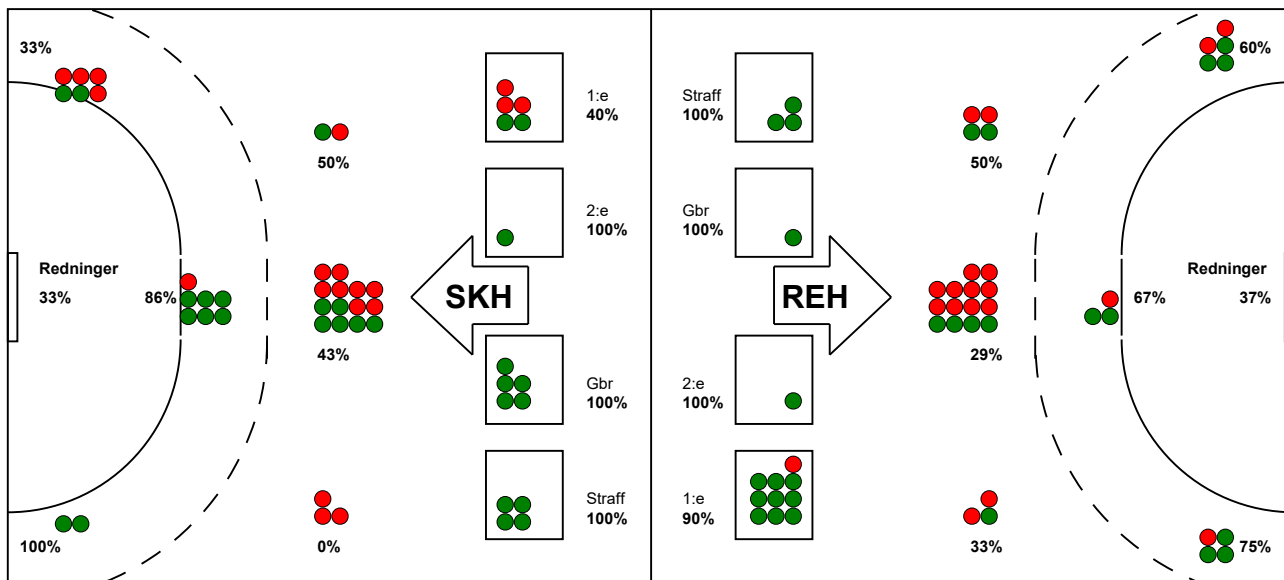

KAMPRAPPORT

Ribe-Esbjerg HH - Skjern Håndbold 29 - 29 (14 - 15)

538099 / 7-9-2017 / Blue Water Dokken / 888ligaen Herrer

Fordeling af mål og skud:

● = MÅL ● = SKUD BRÆNDT

Gbr=Gennembrud. 1.f=Kontra første bølge. 2.f=Kontra anden bølge

Angrebet sluttede med:

Tekn. Fejl

2 min

Assist

Skuddene endte med:

Målforskel i løbet af kampen: