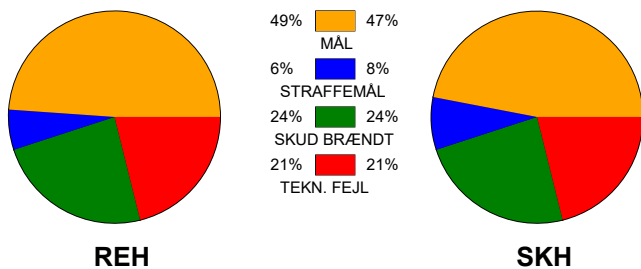

Angrebet sluttede med: