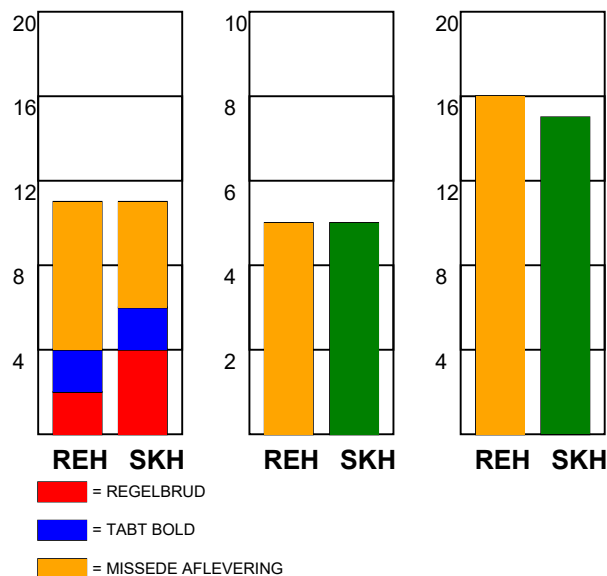

## Ribe-Esbjerg HH - Skjern Håndbold 29 - 29 (14 - 15)

538099 / 7-9-2017 / Blue Water Dokken / 888ligaen Herrer

### Fordeling af mål og skud:

● = MÅL ● = SKUD BRÆNDT

Gbr=Gennembrud. 1.f=Kontra første bølge. 2.f=Kontra anden bølge

### Angrebet sluttede med: