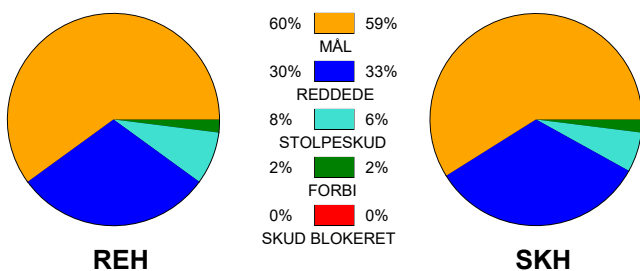

Skuddene endte med: