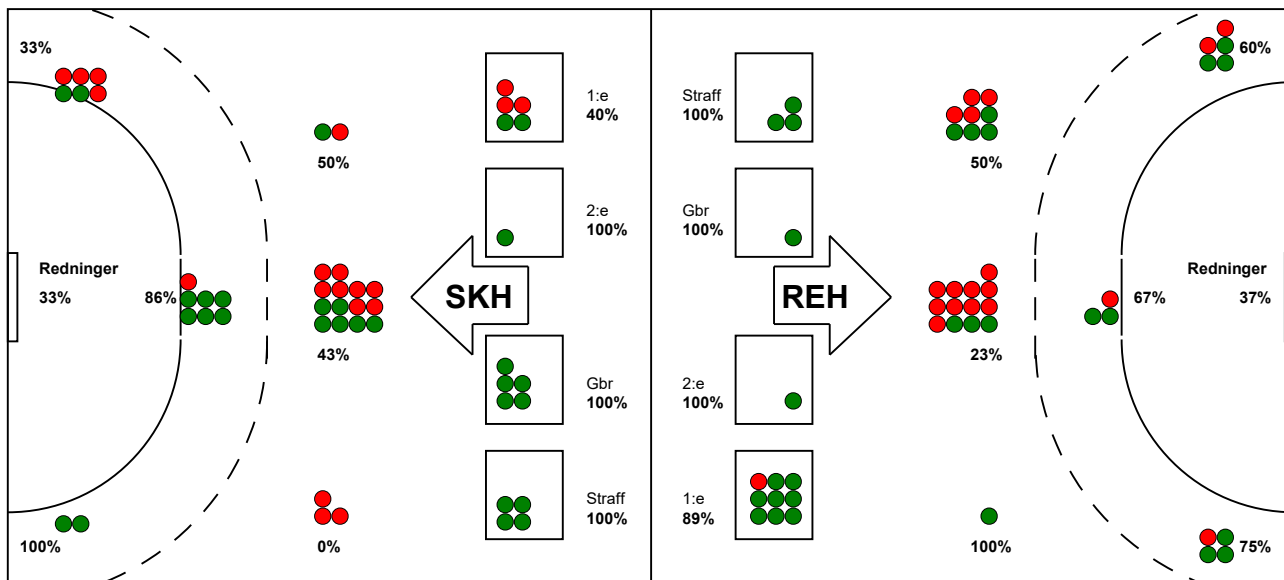

## Ribe-Esbjerg HH - Skjern Håndbold 29 - 29 (14 - 15)

538099 / 7-9-2017 / Blue Water Dokken / 888ligaen Herrer

### Fordeling af mål og skud:

● = MÅL ● = SKUD BRÆNDT

Gbr=Gennembrud. 1.f=Kontra første bølge. 2.f=Kontra anden bølge