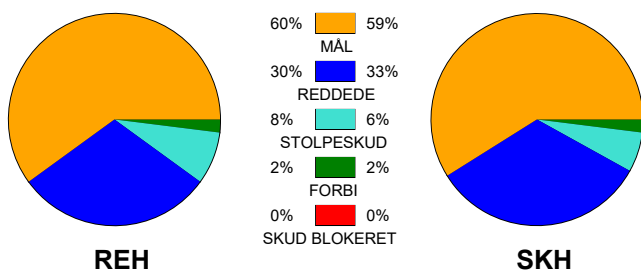

Skuddene endte med: