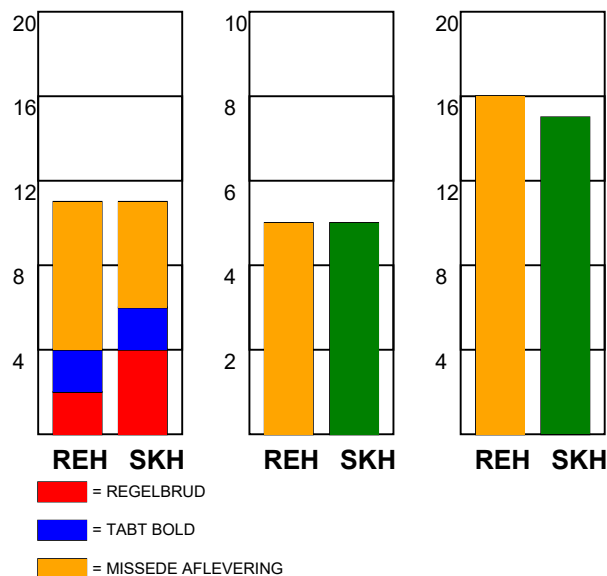

KAMPRAPPORT

Ribe-Esbjerg HH - Skjern Håndbold 29 - 29 (14 - 15)

538099 / 7-9-2017 / Blue Water Dokken / 888ligaen Herrer

Fordeling af mål og skud:

● = MÅL ● = SKUD BRÆNDT

Gbr=Gennembrud. 1.f=Kontra første bølge. 2.f=Kontra anden bølge

Angrebet sluttede med:

Tekn. Fejl

2 min

Assist

Skuddene endte med:

Målforskel i løbet af kampen: