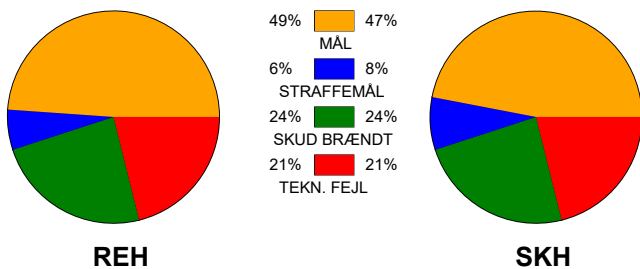

Angrebet sluttede med: