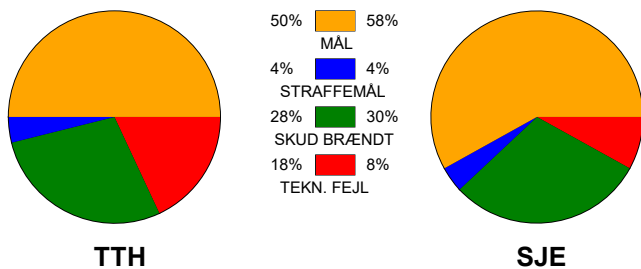

Angrebet sluttede med: