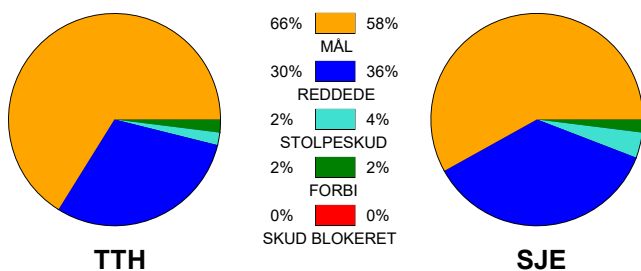

Skuddene endte med: