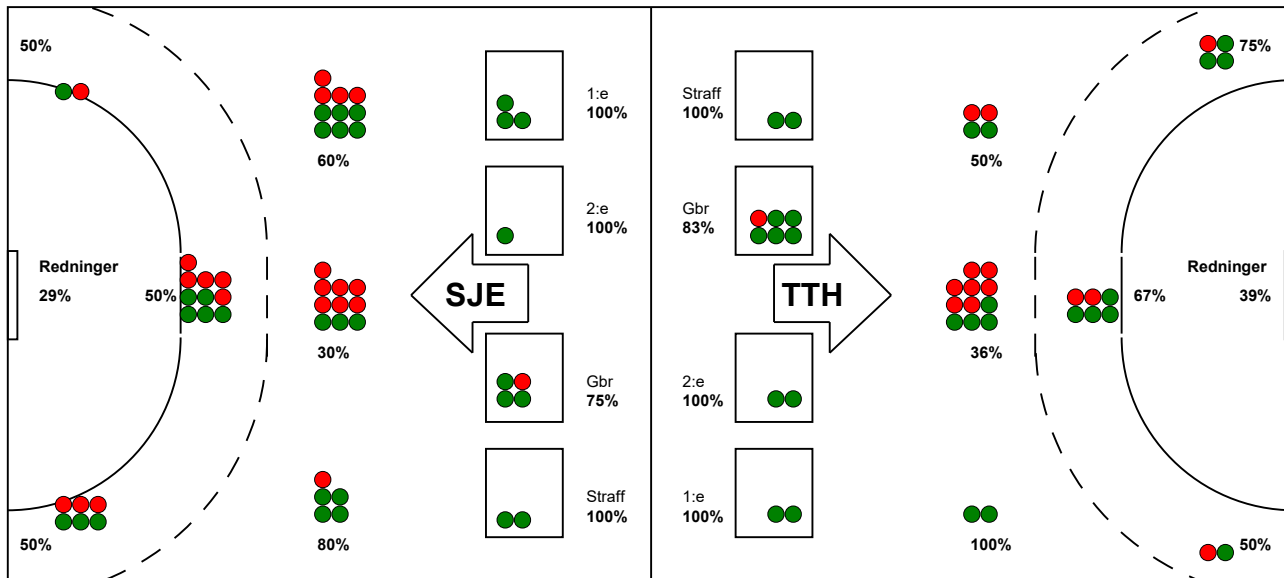

KAMPRAPPORT

TTH Holstebro - SønderjyskE herrer 27 - 31 (14 - 16)

538102 / 13-9-2017 / Gråkjær Arena - Holstebro / 888ligaen herrer

Fordeling af mål og skud:

● = MÅL ● = SKUD BRÆNDT

Gbr=Gennembrud. 1.f=Kontra første bølge. 2.f=Kontra anden bølge

Angrebet sluttede med:

Tekn. Fejl

2 min

Assist

Skuddene endte med:

Målforskel i løbet af kampen: