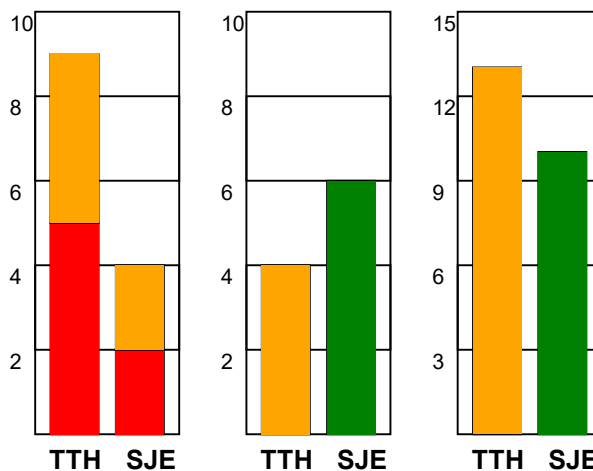

KAMPRAPPORT

TTH Holstebro - SønderjyskE herrer 27 - 31 (14 - 16)

538102 / 13-9-2017 / Gråkjær Arena - Holstebro / 888ligaen herrer

Fordeling af mål og skud:

● = MÅL ● = SKUD BRÆNDT

Gbr=Gennembrud. 1.f=Kontra første bølge. 2.f=Kontra anden bølge

Angrebet sluttede med:

Tekn. Fejl

2 min

Assist

Skuddene endte med:

Målforskel i løbet af kampen: