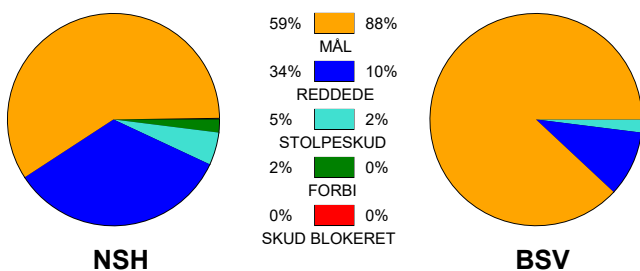

KAMPRAPPORT

Nordsjælland Håndbold - Bjerringbro-Silkeborg 24 - 36 (8 - 16)

538105 / 16-9-2017 / Helsingør-hallen 1 / 888ligaen Herrer

Fordeling af mål og skud:

● = MÅL ● = SKUD BRÆNDT

Gbr=Gennembrud. 1.f=Kontra første bølge. 2.f=Kontra anden bølge

Angrebet sluttede med:

Tekn. Fejl

2 min

Assist

Skuddene endte med:

Målforskel i løbet af kampen: