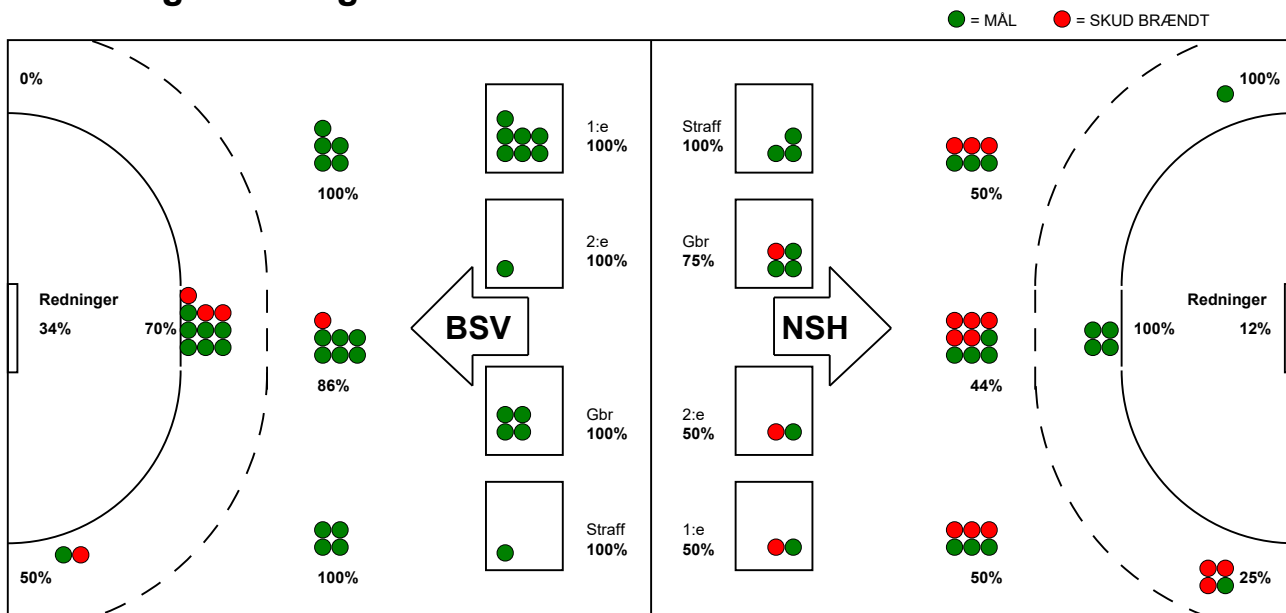

# KAMPRAPPORT

Nordsjælland Håndbold - Bjerringbro-Silkeborg 24 - 36 (8 - 16)

538105 / 16-9-2017 / Helsingør-hallen 1 / 888ligaen Herrer

## Fordeling af mål og skud:

Gbr=Gennembrud. 1.f=Kontra første bølge. 2.f=Kontra anden bølge

## Angrebet sluttede med: