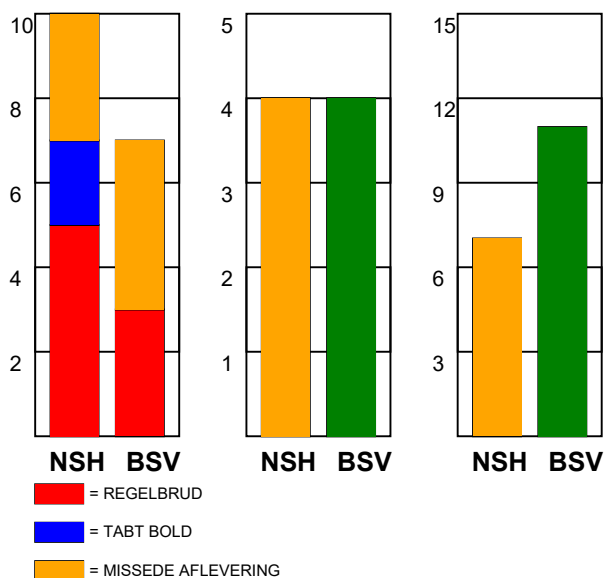

KAMPRAPPORT

Nordsjælland Håndbold - Bjerringbro-Silkeborg 24 - 36 (8 - 16)

538105 / 16-9-2017 / Helsingør-hallen 1 / 888ligaen Herrer

Fordeling af mål og skud:

Gbr=Gennembrud. 1.f=Kontra første bølge. 2.f=Kontra anden bølge

Angrebet sluttede med:

Tekn. Fejl

2 min

Assist

Skuddene endte med:

Målforskel i løbet af kampen: