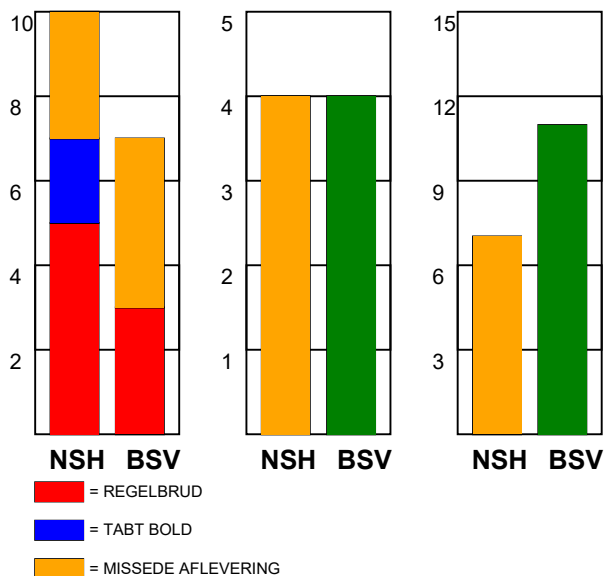

KAMPRAPPORT

Nordsjælland Håndbold - Bjerringbro-Silkeborg 24 - 36 (8 - 16)

538105 / 16-9-2017 / Helsingør-hallen 1 / 888ligaen Herrer

Fordeling af mål og skud:

● = MÅL ● = SKUD BRÆNDT

Gbr=Gennembrud. 1.f=Kontra første bølge. 2.f=Kontra anden bølge

Angrebet sluttede med:

Tekn. Fejl

2 min

Assist

Skuddene endte med:

Målforskel i løbet af kampen: