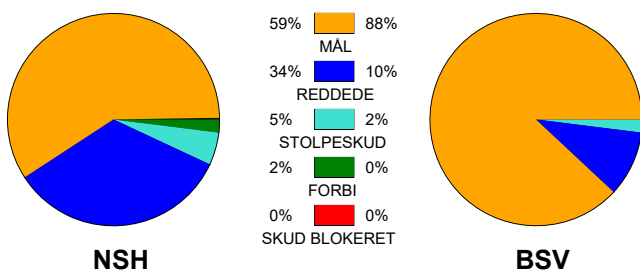

Skuddene endte med: