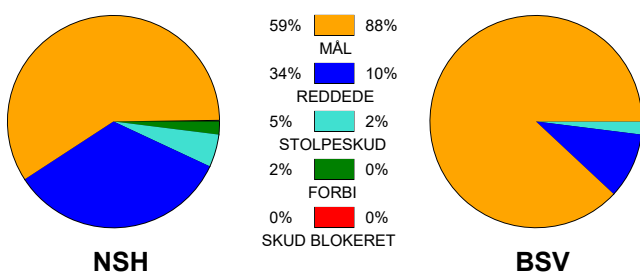

KAMPRAPPORT

Nordsjælland Håndbold - Bjerringbro-Silkeborg 24 - 36 (8 - 16)

538105 / 16-9-2017 / Helsingør-hallen 1 / 888ligaen Herrer

Fordeling af mål og skud:

Gbr=Gennembrud. 1.f=Kontra første bølge. 2.f=Kontra anden bølge

Angrebet sluttede med:

Tekn. Fejl

2 min

Assist

Skuddene endte med:

Målforskel i løbet af kampen: