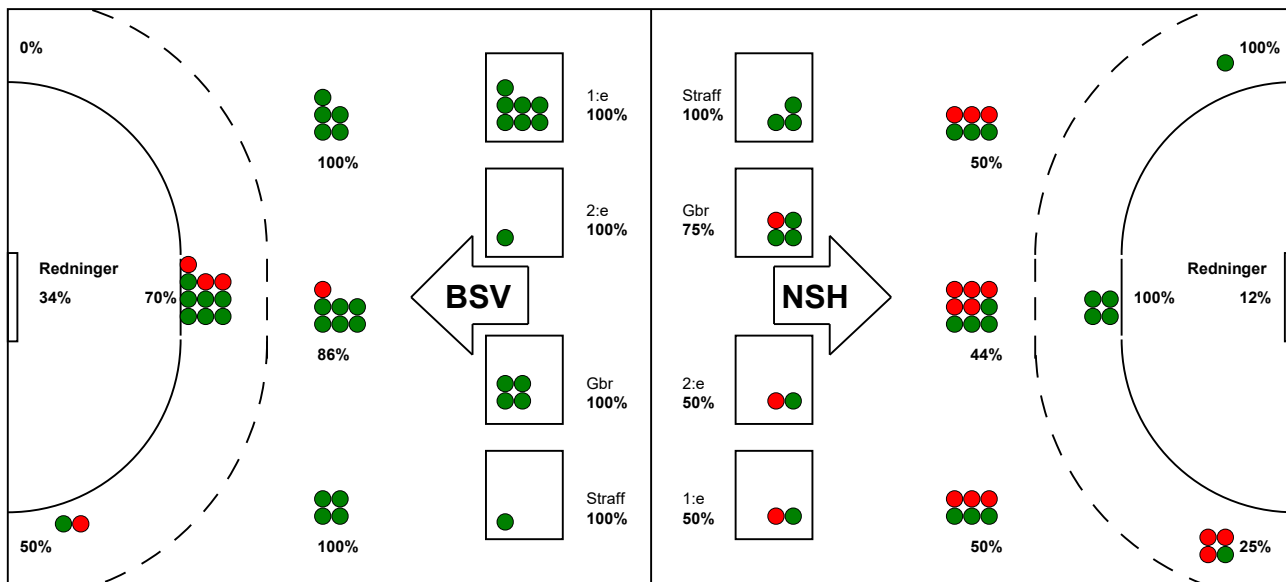

KAMPRAPPORT

Nordsjælland Håndbold - Bjerringbro-Silkeborg 24 - 36 (8 - 16)

538105 / 16-9-2017 / Helsingør-hallen 1 / 888ligaen Herrer

Fordeling af mål og skud:

● = MÅL ● = SKUD BRÆNDT

Gbr=Gennembrud. 1.f=Kontra første bølge. 2.f=Kontra anden bølge

Angrebet sluttede med:

Tekn. Fejl

2 min

Assist

Skuddene endte med:

Målforskel i løbet af kampen: