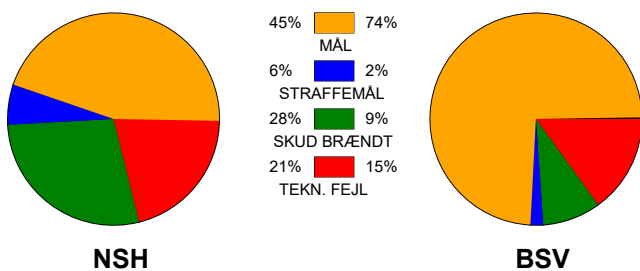

Angrebet sluttede med: