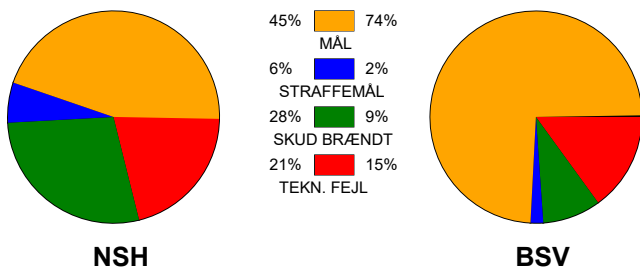

Angrebet sluttede med: