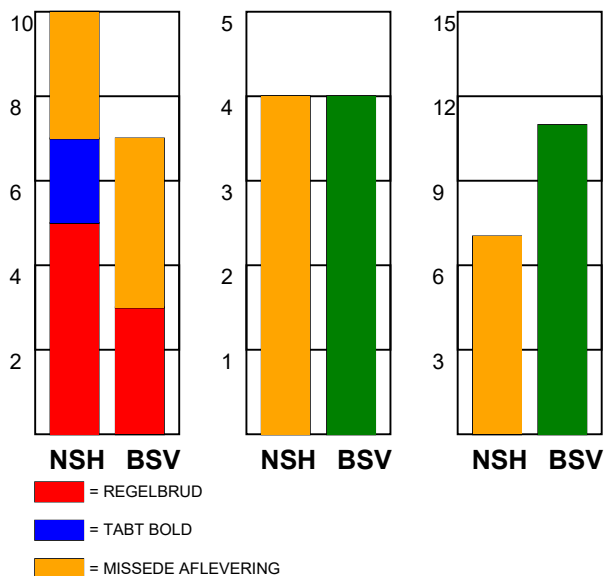

Tekn. Fejl

2 min

Assist