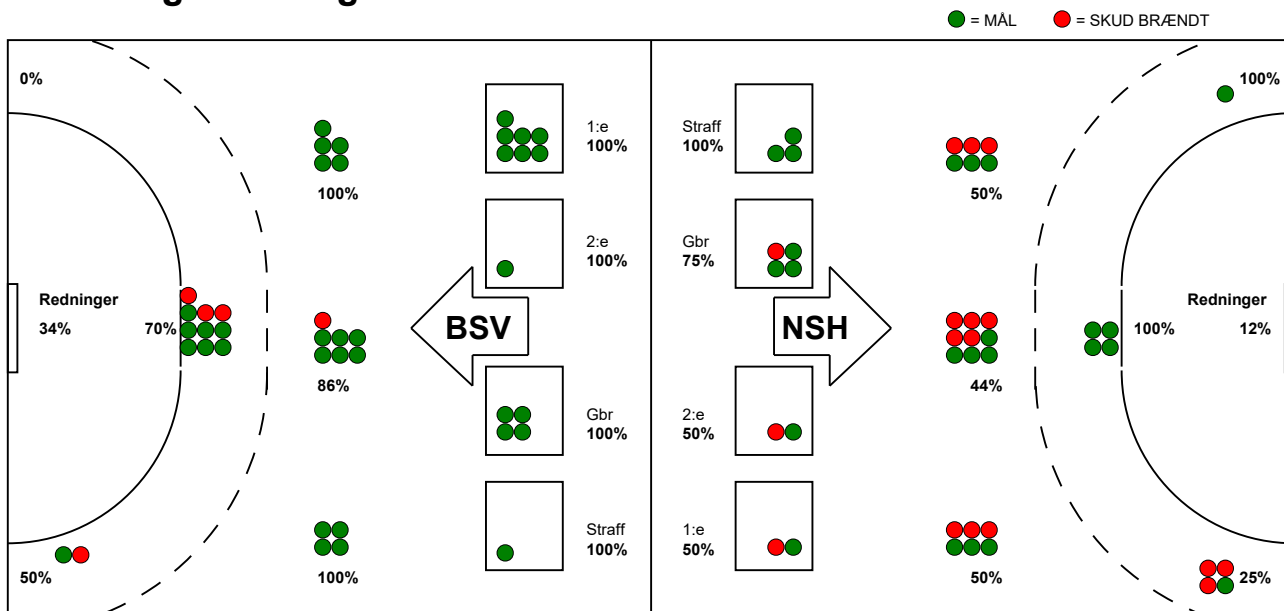

KAMPRAPPORT

Nordsjælland Håndbold - Bjerringbro-Silkeborg 24 - 36 (8 - 16)

538105 / 16-9-2017 / Helsingør-hallen 1 / 888ligaen Herrer

Fordeling af mål og skud:

Gbr=Gennembrud. 1.f=Kontra første bølge. 2.f=Kontra anden bølge

Angrebet sluttede med:

Tekn. Fejl

2 min

Assist

Skuddene endte med:

Målforskel i løbet af kampen: