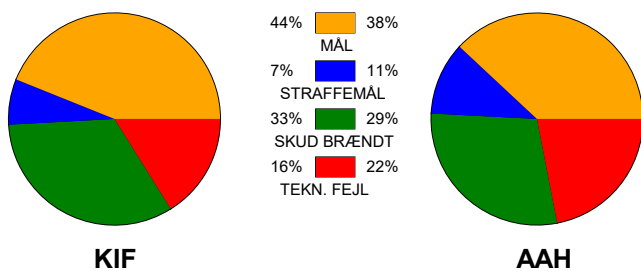

Angrebet sluttede med: