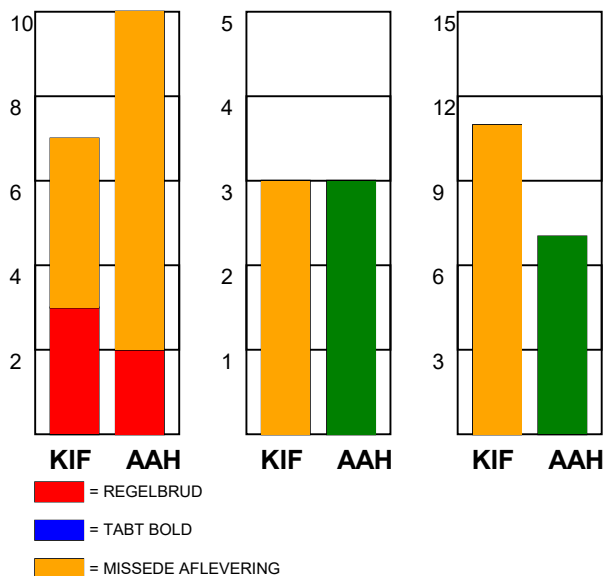

KAMPRAPPORT

KIF Kolding København - Aalborg Håndbold 23 - 22 (12 - 13)

538106 / 12-9-2017 / Sydbank Arena 1 - bane 1 / 888ligaen Herrer

Fordeling af mål og skud:

● = MÅL ● = SKUD BRÆNDT

Gbr=Gennembrud. 1.f=Kontra første bølge. 2.f=Kontra anden bølge

Angrebet sluttede med:

Tekn. Fejl

2 min

Assist

Skuddene endte med:

Målforskel i løbet af kampen: