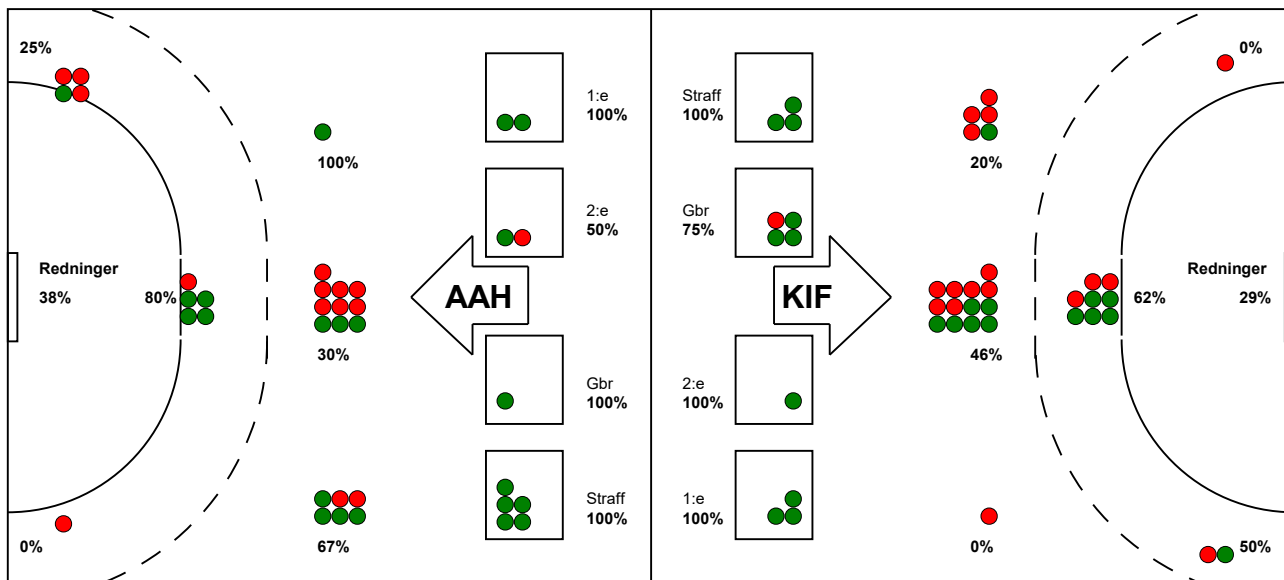

KAMPRAPPORT

KIF Kolding København - Aalborg Håndbold 23 - 22 (12 - 13)

538106 / 12-9-2017 / Sydbank Arena 1 - bane 1 / 888ligaen Herrer

Fordeling af mål og skud:

● = MÅL ● = SKUD BRÆNDT

Gbr=Gennembrud. 1.f=Kontra første bølge. 2.f=Kontra anden bølge

Angrebet sluttede med:

Tekn. Fejl

2 min

Assist

Skuddene endte med:

Målforskel i løbet af kampen: