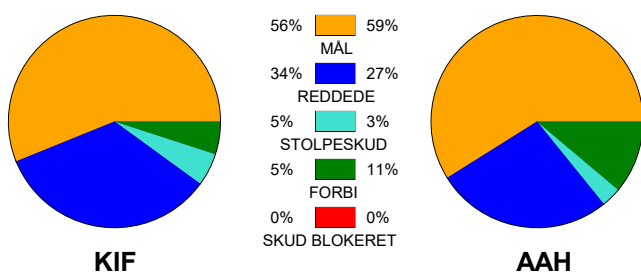

Skuddene endte med: