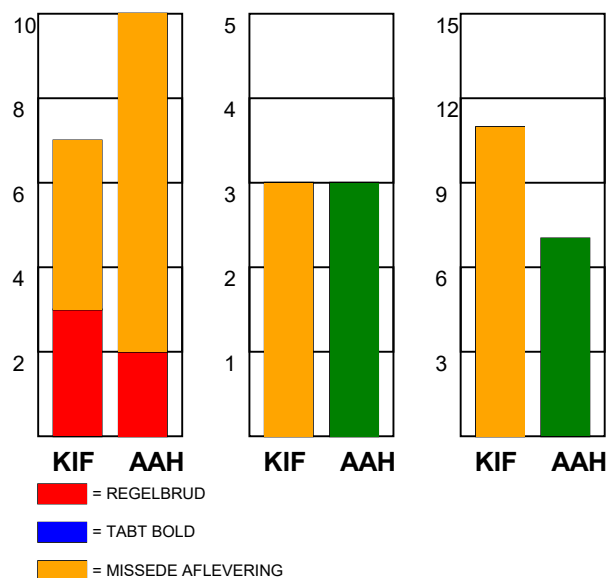

Tekn. Fejl

2 min

Assist