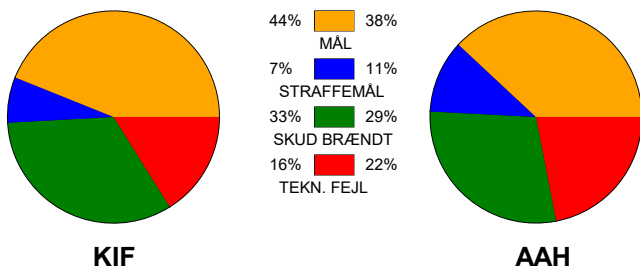

Angrebet sluttede med: