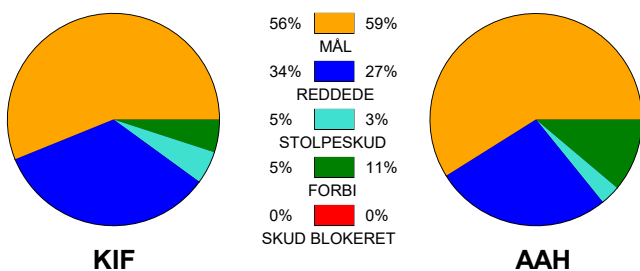

Skuddene endte med: