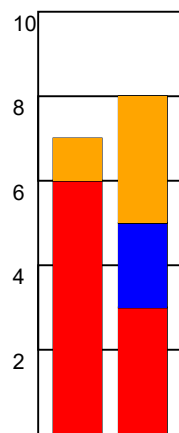

KAMPRAPPORT

Ribe-Esbjerg HH - GOG Håndbold 33 - 23 (17 - 11)

538111 / 17-9-2017 / Ribe Fritidscenter 1 / 888ligaen Herrer

Fordeling af mål og skud:

Gbr=Gennembrud. 1.f=Kontra første bølge. 2.f=Kontra anden bølge

Angrebet sluttede med:

Tekn. Fejl

2 min

Assist

Skuddene endte med:

Målforskel i løbet af kampen: