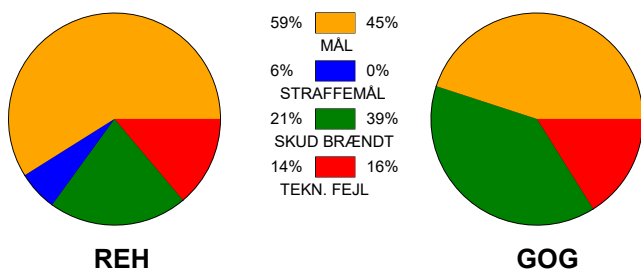

Angrebet sluttede med: