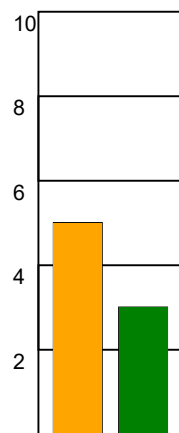

KAMPRAPPORT

Ribe-Esbjerg HH - GOG Håndbold 33 - 23 (17 - 11)

538111 / 17-9-2017 / Ribe Fritidscenter 1 / 888ligaen Herrer

Fordeling af mål og skud:

Gbr=Gennembrud. 1.f=Kontra første bølge. 2.f=Kontra anden bølge

Angrebet sluttede med:

Tekn. Fejl

2 min

Assist

Skuddene endte med:

Målforskel i løbet af kampen: