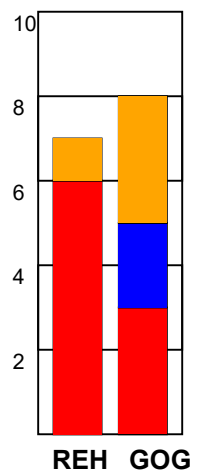

KAMPRAPPORT

Ribe-Esbjerg HH - GOG Håndbold 33 - 23 (17 - 11)

538111 / 17-9-2017 / Ribe Fritidscenter 1 / 888ligaen Herrer

Fordeling af mål og skud:

Gbr=Gennembrud. 1.f=Kontra første bølge. 2.f=Kontra anden bølge

Angrebet sluttede med:

Tekn. Fejl

2 min

Assist

Skuddene endte med:

Målforskel i løbet af kampen: