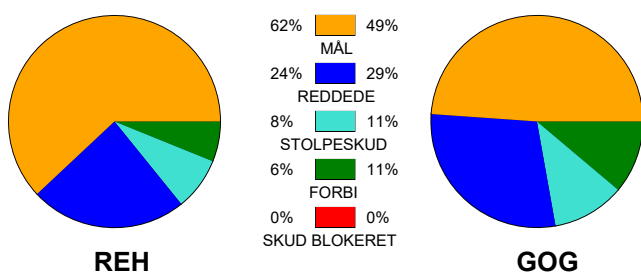

Skuddene endte med: