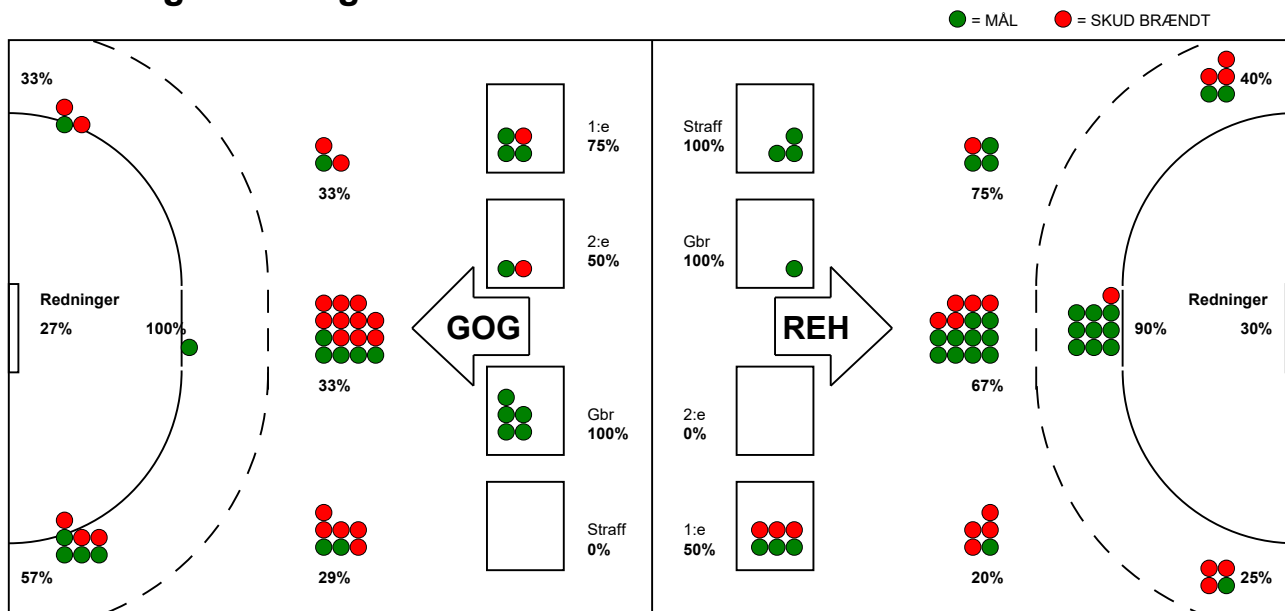

KAMPRAPPORT

Ribe-Esbjerg HH - GOG Håndbold 33 - 23 (17 - 11)

538111 / 17-9-2017 / Ribe Fritidscenter 1 / 888ligaen Herrer

Fordeling af mål og skud:

Gbr=Gennembrud. 1.f=Kontra første bølge. 2.f=Kontra anden bølge

Angrebet sluttede med:

Tekn. Fejl

2 min

Assist

Skuddene endte med:

Målforskel i løbet af kampen: