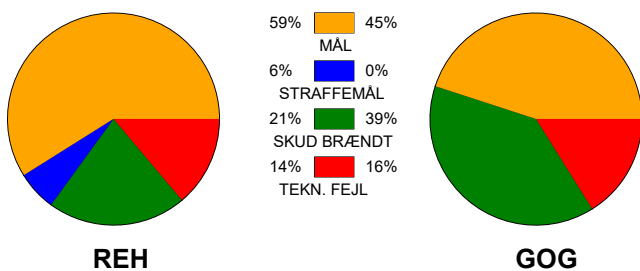

Angrebet sluttede med: