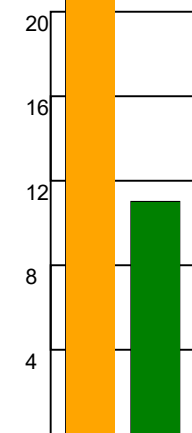

KAMPRAPPORT

Ribe-Esbjerg HH - GOG Håndbold 33 - 23 (17 - 11)

538111 / 17-9-2017 / Ribe Fritidscenter 1 / 888ligaen Herrer

Fordeling af mål og skud:

Gbr=Gennembrud. 1.f=Kontra første bølge. 2.f=Kontra anden bølge

Angrebet sluttede med:

Tekn. Fejl

2 min

Assist

Skuddene endte med:

Målforskel i løbet af kampen: