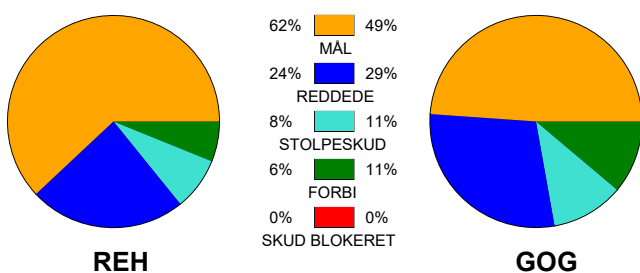

Skuddene endte med: