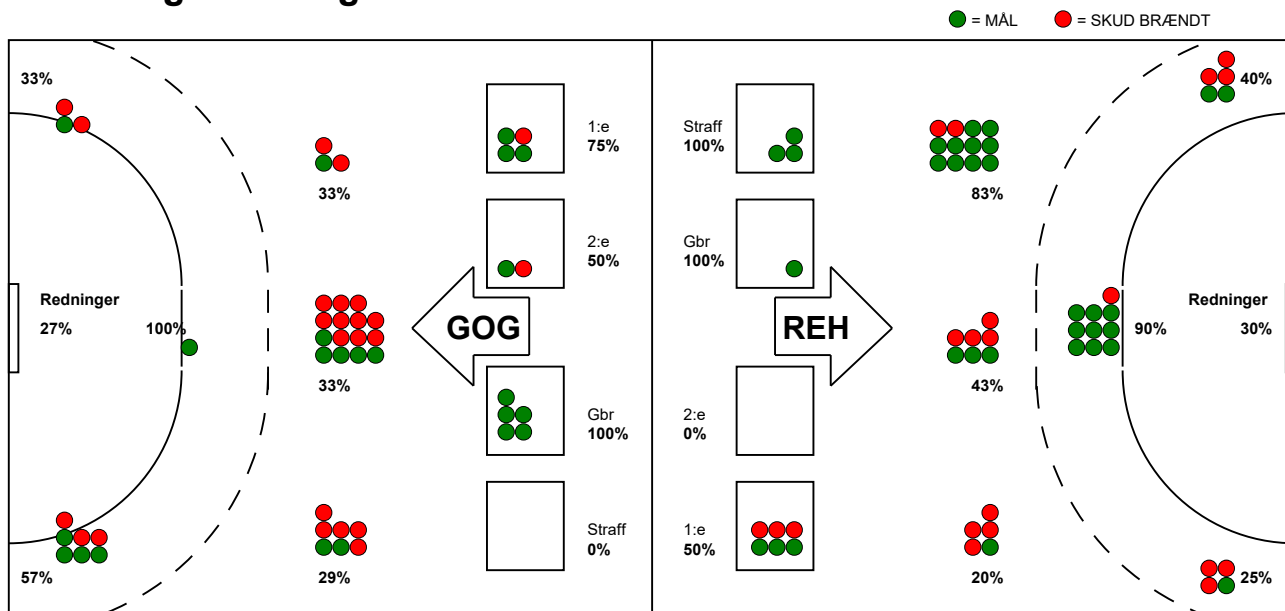

KAMPRAPPORT

Ribe-Esbjerg HH - GOG Håndbold 33 - 23 (17 - 11)

538111 / 17-9-2017 / Ribe Fritidscenter 1 / 888ligaen Herrer

Fordeling af mål og skud:

Gbr=Gennembrud. 1.f=Kontra første bølge. 2.f=Kontra anden bølge

Angrebet sluttede med:

Tekn. Fejl

2 min

Assist

Skuddene endte med:

Målforskel i løbet af kampen: