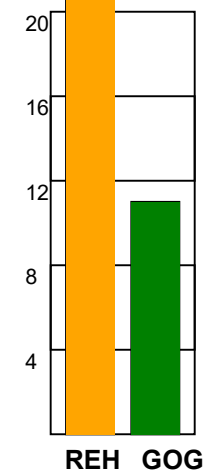

KAMPRAPPORT

Ribe-Esbjerg HH - GOG Håndbold 33 - 23 (17 - 11)

538111 / 17-9-2017 / Ribe Fritidscenter 1 / 888ligaen Herrer

Fordeling af mål og skud:

Gbr=Gennembrud. 1.f=Kontra første bølge. 2.f=Kontra anden bølge

Angrebet sluttede med:

Tekn. Fejl

2 min

Assist

Skuddene endte med:

Målforskel i løbet af kampen: