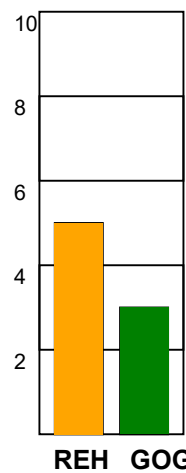

KAMPRAPPORT

Ribe-Esbjerg HH - GOG Håndbold 33 - 23 (17 - 11)

538111 / 17-9-2017 / Ribe Fritidscenter 1 / 888ligaen Herrer

Fordeling af mål og skud:

Gbr=Gennembrud. 1.f=Kontra første bølge. 2.f=Kontra anden bølge

Angrebet sluttede med:

Tekn. Fejl

2 min

Assist

Skuddene endte med:

Målforskel i løbet af kampen: