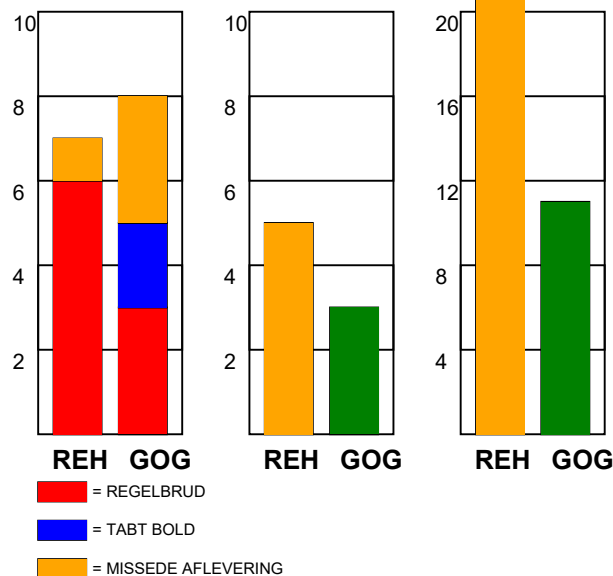

Tekn. Fejl

2 min

Assist