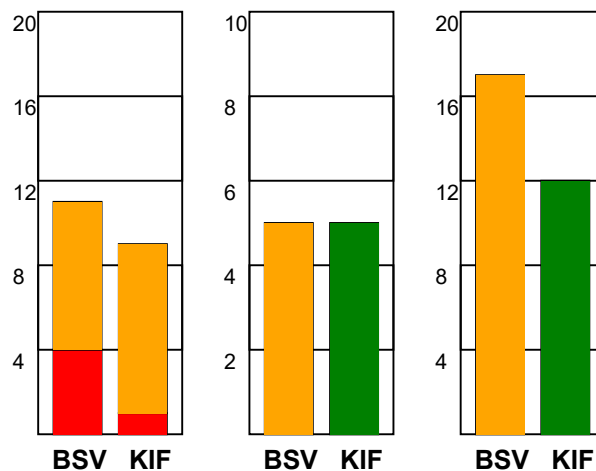

KAMPRAPPORT

Bjerringbro-Silkeborg - KIF Kolding København 31 - 28 (16 - 13)

538113 / 25-9-2017 / JYSK Arena A / 888ligaen Herrer

Fordeling af mål og skud:

● = MÅL ● = SKUD BRÆNDT

Gbr=Gennembrud. 1.f=Kontra første bølge. 2.f=Kontra anden bølge

Angrebet sluttede med:

Tekn. Fejl

2 min

Assist

Skuddene endte med:

Målforskel i løbet af kampen: