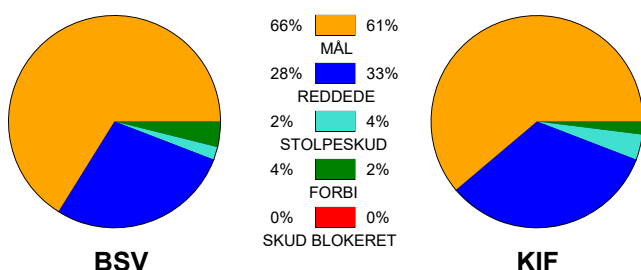

Skuddene endte med: