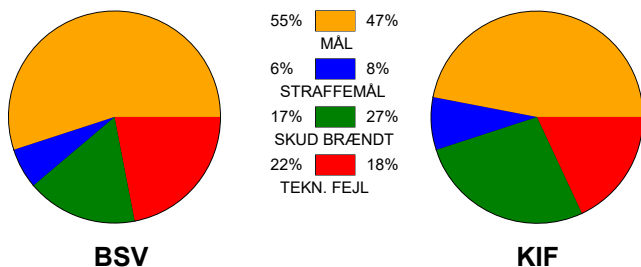

Angrebet sluttede med: