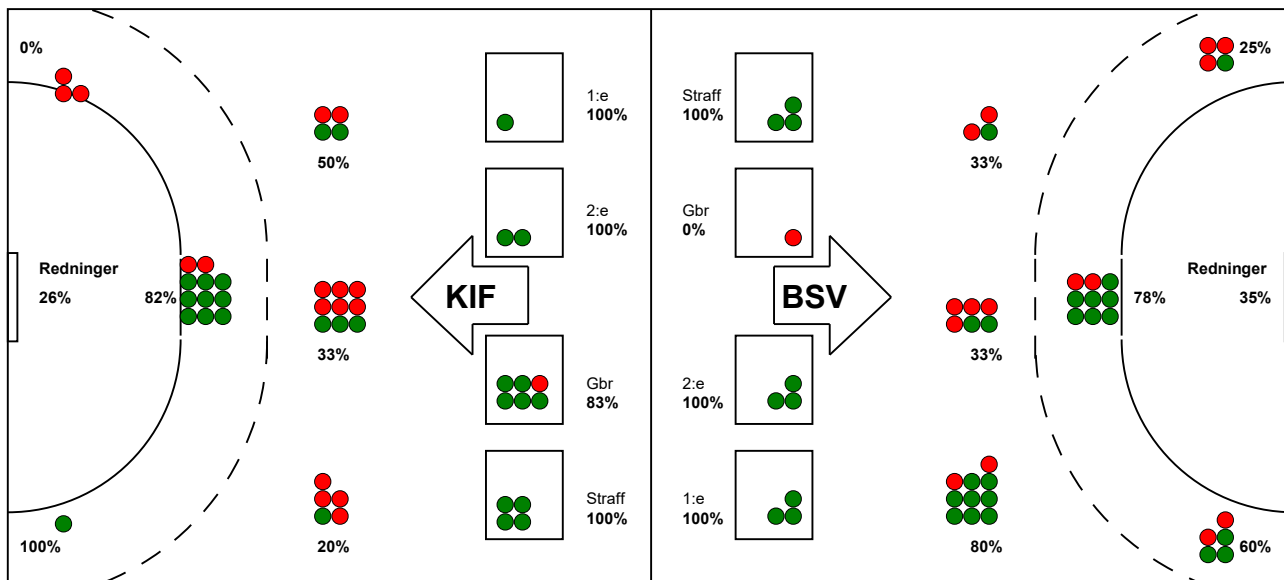

# KAMPRAPPORT

Bjerringbro-Silkeborg - KIF Kolding København 31 - 28 (16 - 13)

538113 / 25-9-2017 / JYSK Arena A / 888ligaen Herrer

## Fordeling af mål og skud:

● = MÅL ● = SKUD BRÆNDT

Gbr=Gennembrud. 1.f=Kontra første bølge. 2.f=Kontra anden bølge