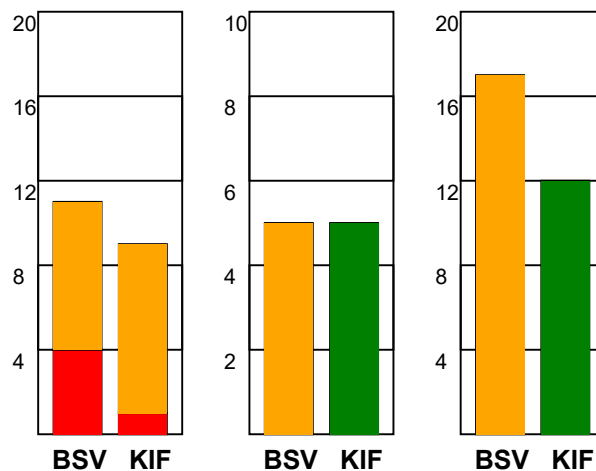

Tekn. Fejl

2 min

Assist