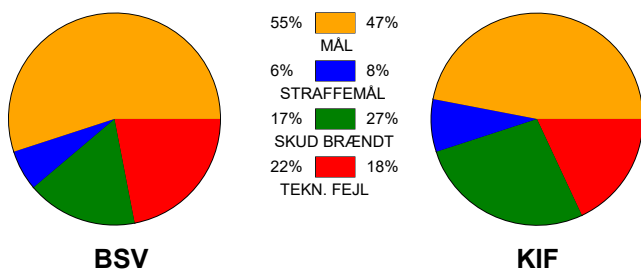

Angrebet sluttede med: