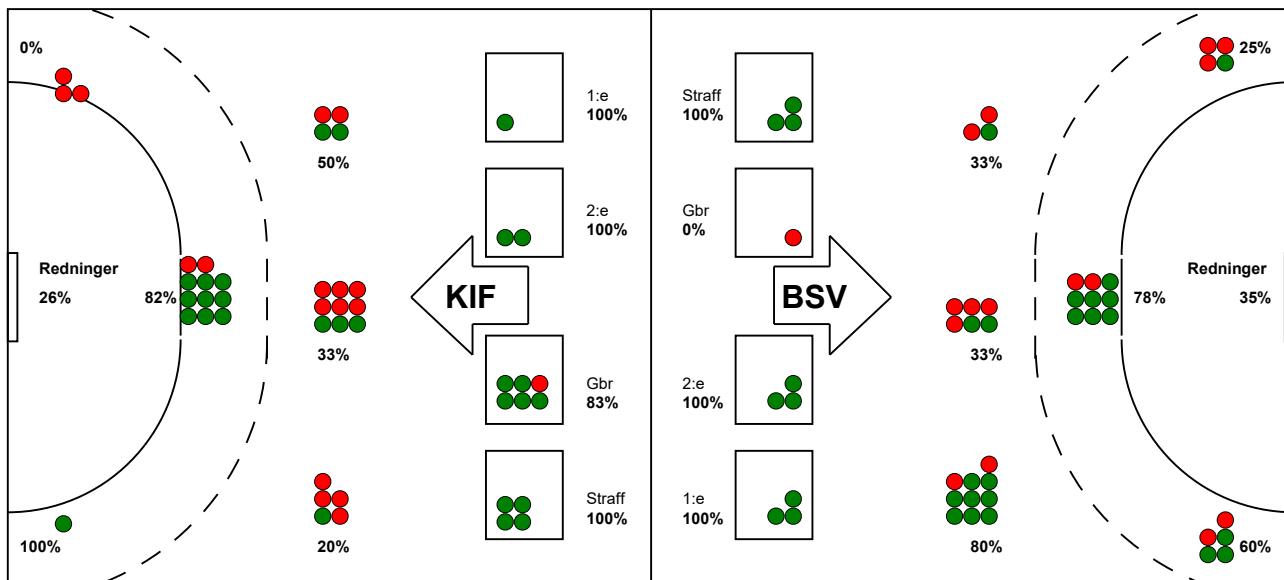

KAMPRAPPORT

Bjerringbro-Silkeborg - KIF Kolding København 31 - 28 (16 - 13)

538113 / 25-9-2017 / JYSK Arena A / 888ligaen Herrer

Fordeling af mål og skud:

● = MÅL ● = SKUD BRÆNDT

Gbr=Gennembrud. 1.f=Kontra første bølge. 2.f=Kontra anden bølge

Angrebet sluttede med:

Tekn. Fejl

2 min

Assist

Skuddene endte med:

Målforskel i løbet af kampen: