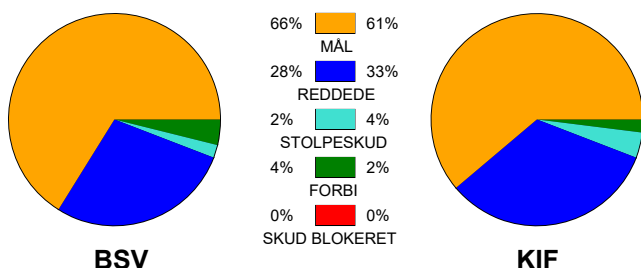

Skuddene endte med: