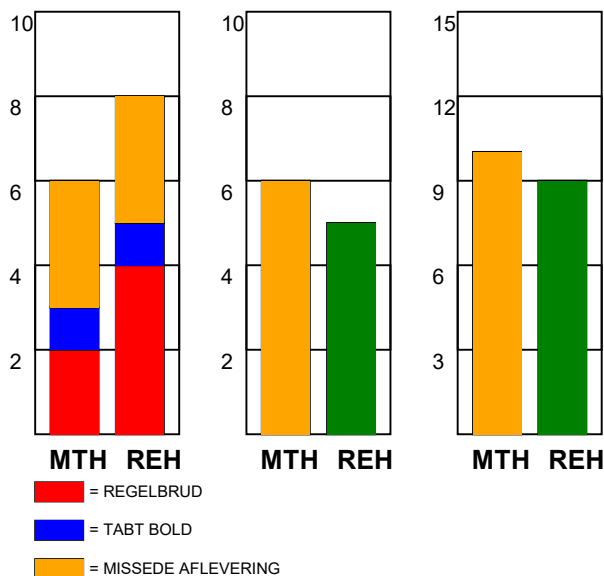

KAMPRAPPORT

Mors-Thy Håndbold - Ribe-Esbjerg HH 29 - 23 (13 - 9)

538114 / 24-9-2017 / Thyhallen 1 / 888ligaen Herrer

Fordeling af mål og skud:

● = MÅL ● = SKUD BRÆNDT

Gbr=Gennembrud. 1.f=Kontra første bølge. 2.f=Kontra anden bølge

Angrebet sluttede med:

Tekn. Fejl

2 min

Assist

Skuddene endte med:

Målforskel i løbet af kampen: