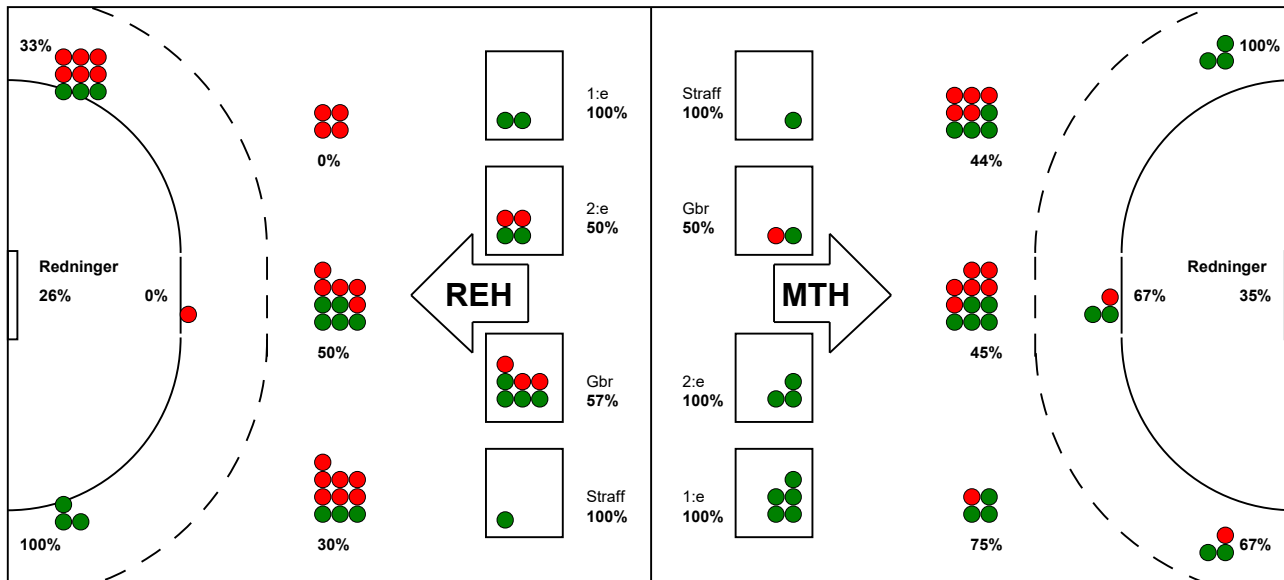

KAMPRAPPORT

Mors-Thy Håndbold - Ribe-Esbjerg HH 29 - 23 (13 - 9)

538114 / 24-9-2017 / Thyhallen 1 / 888ligaen Herrer

Fordeling af mål og skud:

● = MÅL ● = SKUD BRÆNDT

Gbr=Gennembrud. 1.f=Kontra første bølge. 2.f=Kontra anden bølge

Angrebet sluttede med:

Tekn. Fejl

2 min

Assist

Skuddene endte med:

Målforskel i løbet af kampen: