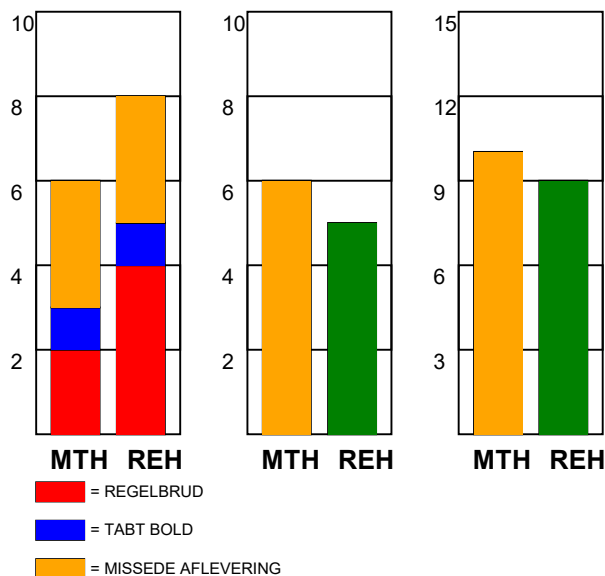

KAMPRAPPORT

Mors-Thy Håndbold - Ribe-Esbjerg HH 29 - 23 (13 - 9)

538114 / 24-9-2017 / Thyhallen 1 / 888ligaen Herrer

Fordeling af mål og skud:

Gbr=Gennembrud. 1.f=Kontra første bølge. 2.f=Kontra anden bølge

Angrebet sluttede med:

Tekn. Fejl

2 min

Assist

Skuddene endte med:

Målforskel i løbet af kampen: