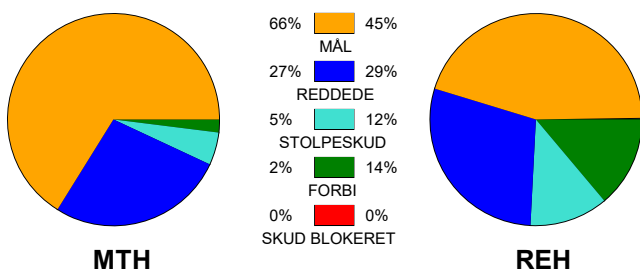

Skuddene endte med: