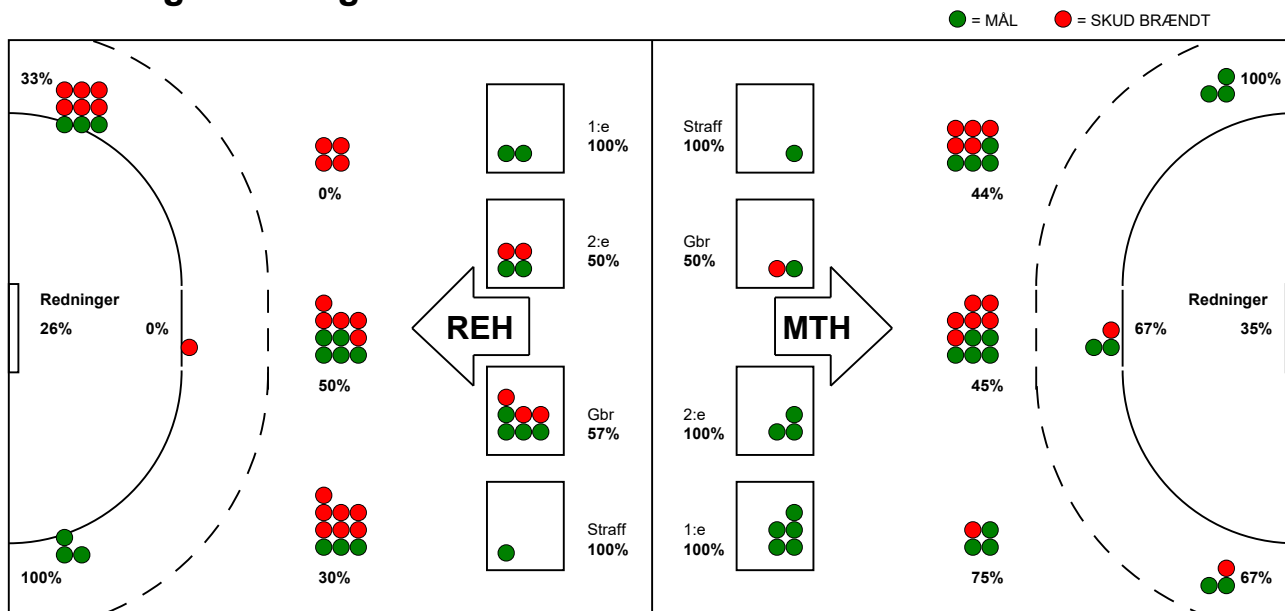

KAMPRAPPORT

Mors-Thy Håndbold - Ribe-Esbjerg HH 29 - 23 (13 - 9)

538114 / 24-9-2017 / Thyhallen 1 / 888ligaen Herrer

Fordeling af mål og skud:

Gbr=Gennembrud. 1.f=Kontra første bølge. 2.f=Kontra anden bølge

Angrebet sluttede med:

Tekn. Fejl

2 min

Assist

Skuddene endte med:

Målforskel i løbet af kampen: