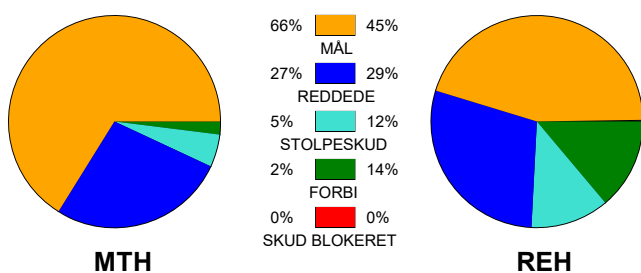

Skuddene endte med: