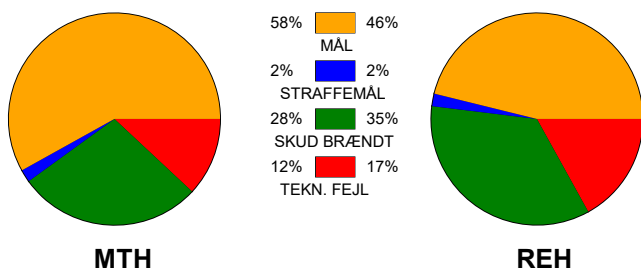

Angrebet sluttede med: