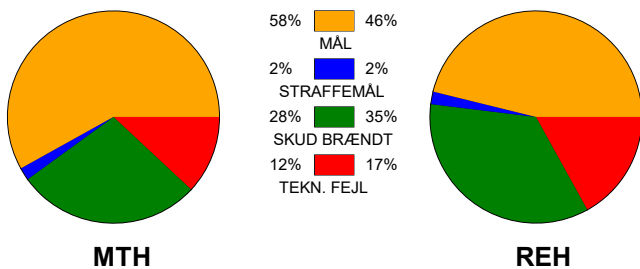

Angrebet sluttede med: