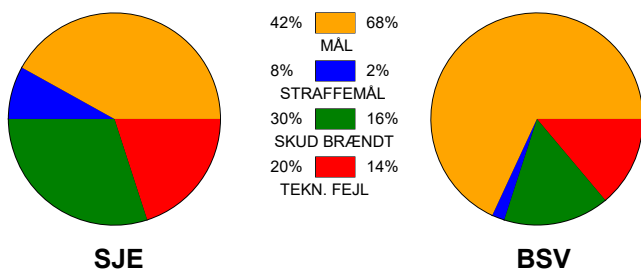

## SønderjyskE Herrer - Bjerringbro-Silkeborg 25 - 35 (9 - 19)

538120 / 30-9-2017 / Broager Sparekasse SKANSEN / 888ligaen Herrer

### Fordeling af mål og skud:

Gbr=Gennembrud. 1.f=Kontra første bølge. 2.f=Kontra anden bølge