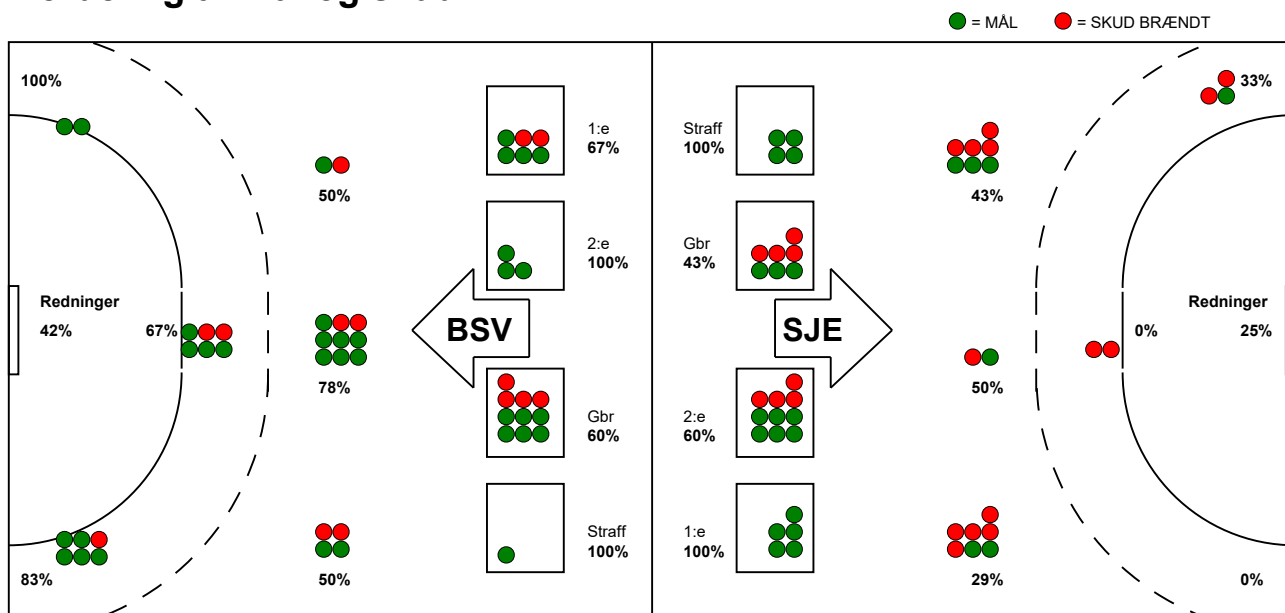

KAMPRAPPORT

SønderjyskE Herrer - Bjerringbro-Silkeborg 25 - 35 (9 - 19)

538120 / 30-9-2017 / Broager Sparekasse SKANSEN / 888ligaen Herrer

Fordeling af mål og skud:

Gbr=Gennembrud. 1.f=Kontra første bølge. 2.f=Kontra anden bølge

Angrebet sluttede med:

Tekn. Fejl

2 min

Assist

Skuddene endte med:

Målforskel i løbet af kampen: