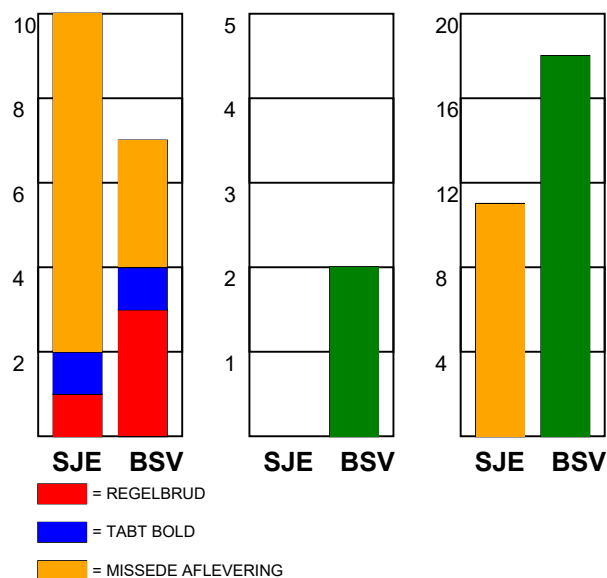

## SønderjyskE Herrer - Bjerringbro-Silkeborg 25 - 35 (9 - 19)

538120 / 30-9-2017 / Broager Sparekasse SKANSEN / 888ligaen Herrer

### Fordeling af mål og skud:

Gbr=Gennembrud. 1.f=Kontra første bølge. 2.f=Kontra anden bølge

### Angrebet sluttede med: