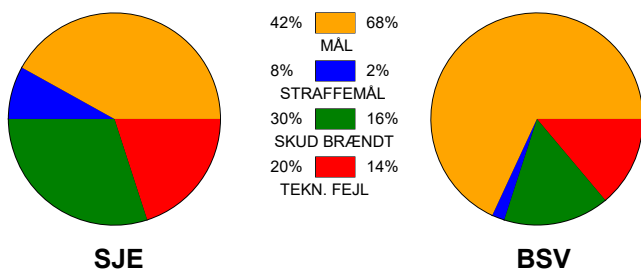

Angrebet sluttede med: