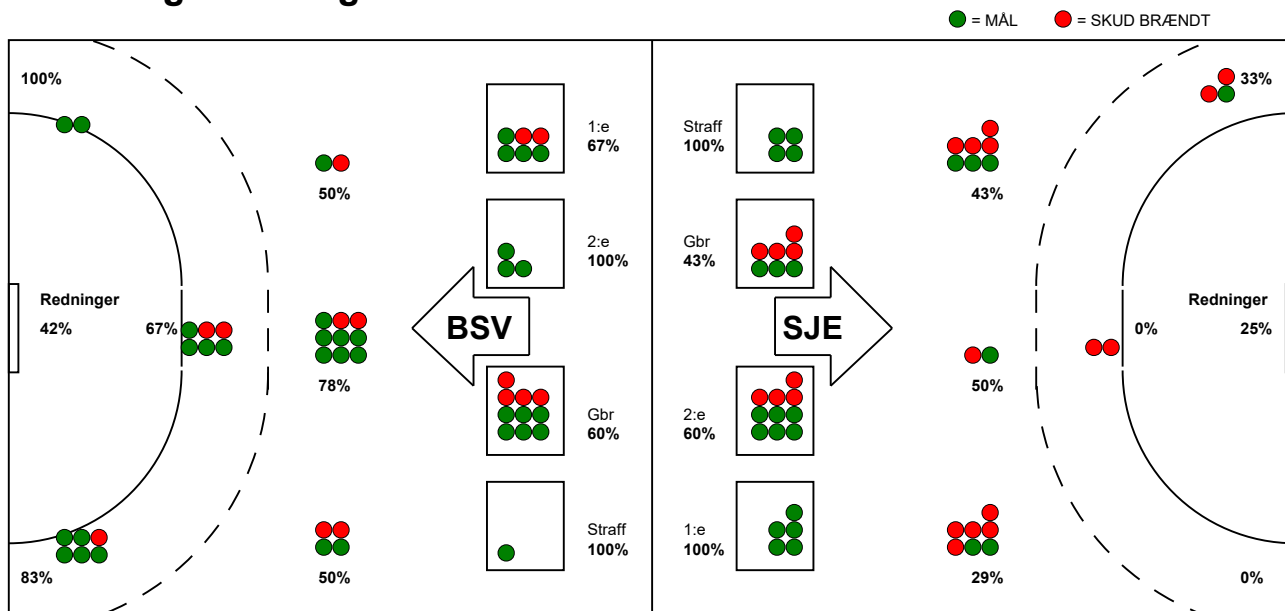

## SønderjyskE Herrer - Bjerringbro-Silkeborg 25 - 35 (9 - 19)

538120 / 30-9-2017 / Broager Sparekasse SKANSEN / 888ligaen Herrer

### Fordeling af mål og skud:

Gbr=Gennembrud. 1.f=Kontra første bølge. 2.f=Kontra anden bølge