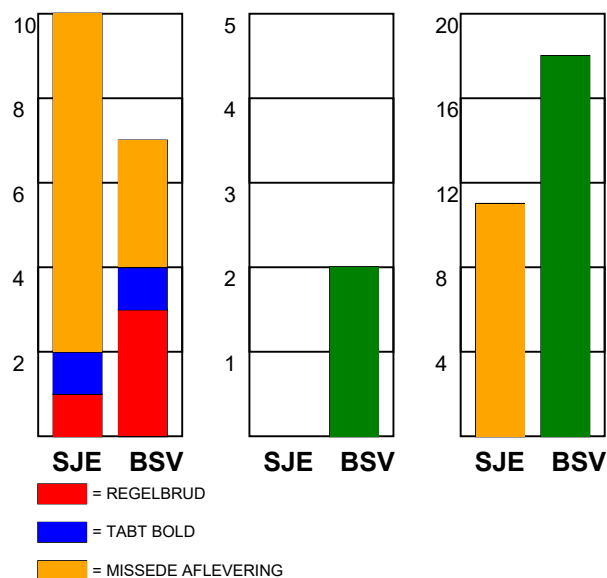

KAMPRAPPORT

SønderjyskE Herrer - Bjerringbro-Silkeborg 25 - 35 (9 - 19)

538120 / 30-9-2017 / Broager Sparekasse SKANSEN / 888ligaen Herrer

Fordeling af mål og skud:

Gbr=Gennembrud. 1.f=Kontra første bølge. 2.f=Kontra anden bølge

Angrebet sluttede med:

Tekn. Fejl

2 min

Assist

Skuddene endte med:

Målforskel i løbet af kampen: