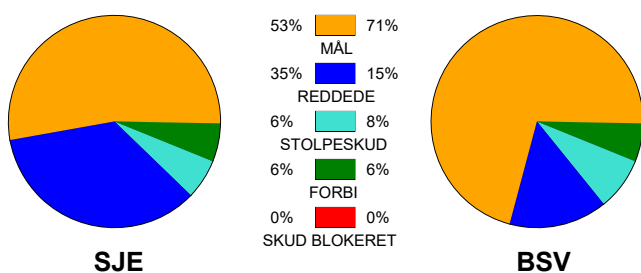

Skuddene endte med: