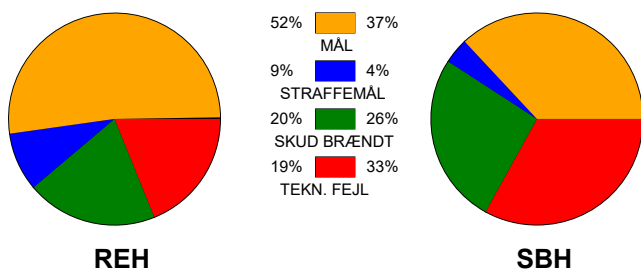

Angrebet sluttede med: