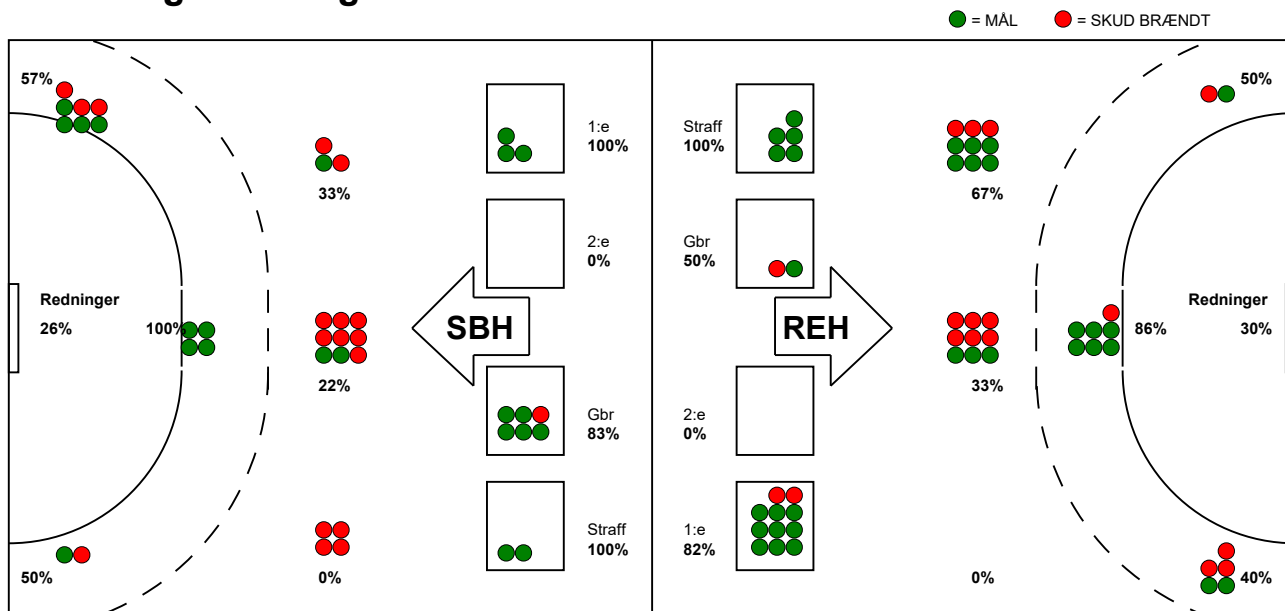

KAMPRAPPORT

Ribe-Esbjerg HH - Skanderborg Håndbold 33 - 22 (16 - 13)

538124 / 27-9-2017 / Blue Water Dokken / 888ligaen Herrer

Fordeling af mål og skud:

Gbr=Gennembrud. 1.f=Kontra første bølge. 2.f=Kontra anden bølge

Angrebet sluttede med:

Tekn. Fejl

2 min

Assist

Skuddene endte med:

Målforskel i løbet af kampen: