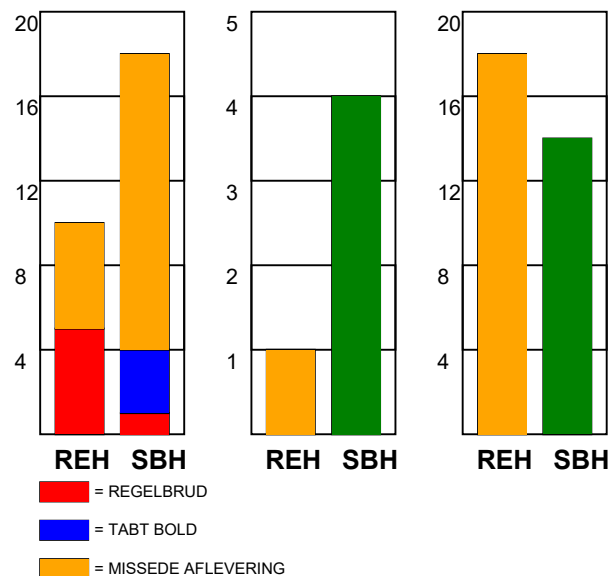

KAMPRAPPORT

Ribe-Esbjerg HH - Skanderborg Håndbold 33 - 22 (16 - 13)

538124 / 27-9-2017 / Blue Water Dokken / 888ligaen Herrer

Fordeling af mål og skud:

Gbr=Gennembrud. 1.f=Kontra første bølge. 2.f=Kontra anden bølge

Angrebet sluttede med:

Tekn. Fejl

2 min

Assist

Skuddene endte med:

Målforskel i løbet af kampen: