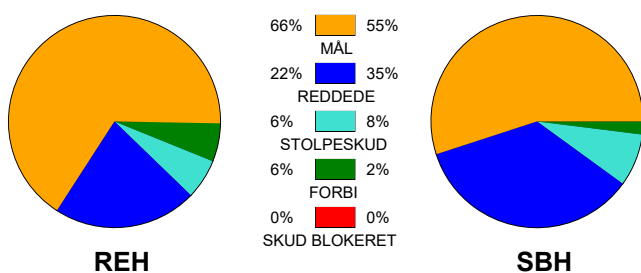

Skuddene endte med: