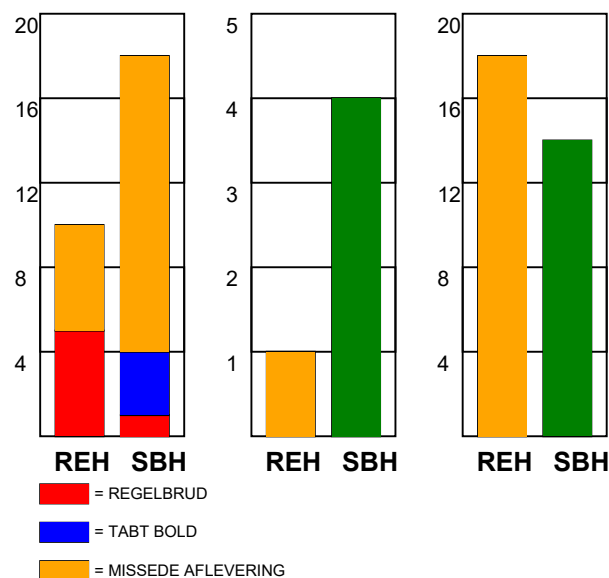

KAMPRAPPORT

Ribe-Esbjerg HH - Skanderborg Håndbold 33 - 22 (16 - 13)

538124 / 27-9-2017 / Blue Water Dokken / 888ligaen Herrer

Fordeling af mål og skud:

Gbr=Gennembrud. 1.f=Kontra første bølge. 2.f=Kontra anden bølge

Angrebet sluttede med:

Tekn. Fejl

2 min

Assist

Skuddene endte med:

Målforskel i løbet af kampen: