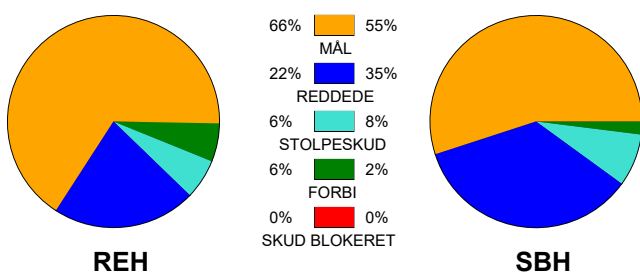

Skuddene endte med: