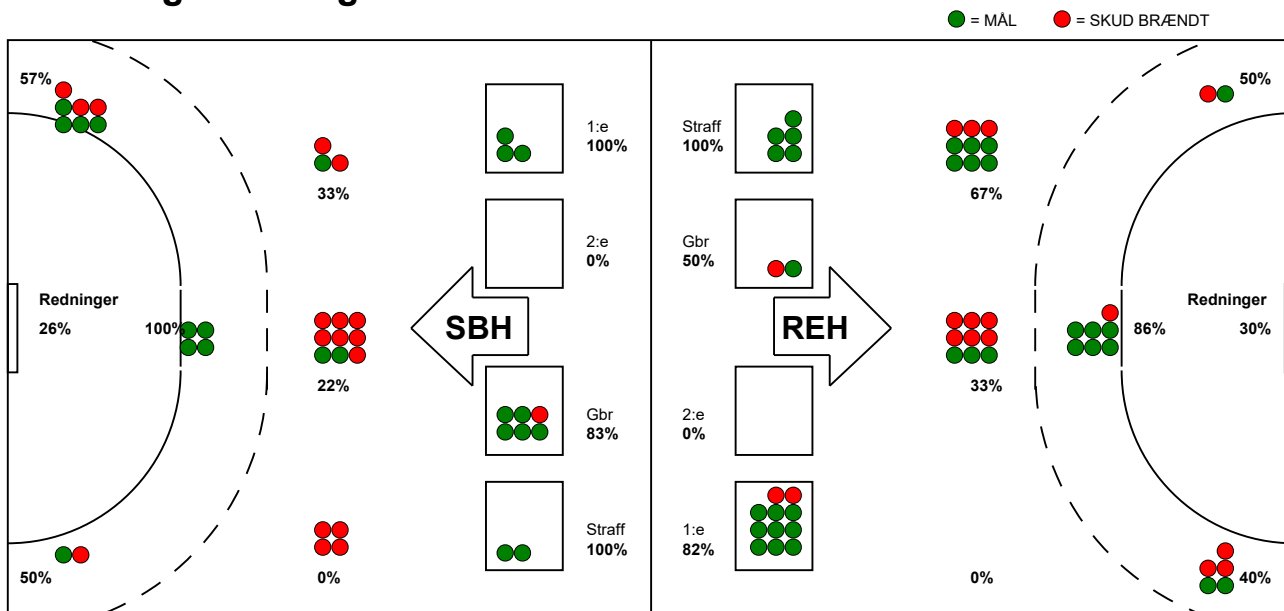

KAMPRAPPORT

Ribe-Esbjerg HH - Skanderborg Håndbold 33 - 22 (16 - 13)

538124 / 27-9-2017 / Blue Water Dokken / 888ligaen Herrer

Fordeling af mål og skud:

Gbr=Gennembrud. 1.f=Kontra første bølge. 2.f=Kontra anden bølge

Angrebet sluttede med:

Tekn. Fejl

2 min

Assist

Skuddene endte med:

Målforskel i løbet af kampen: