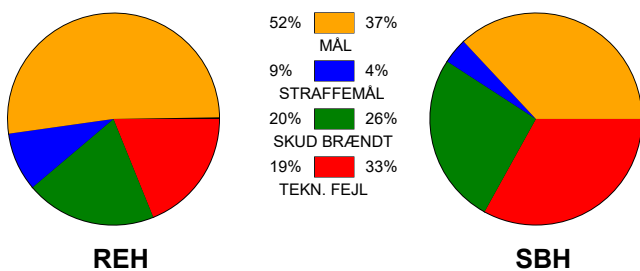

Angrebet sluttede med: