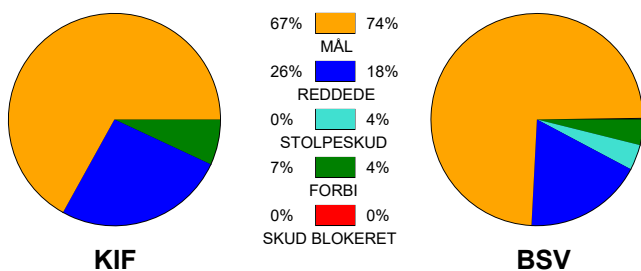

Skuddene endte med: