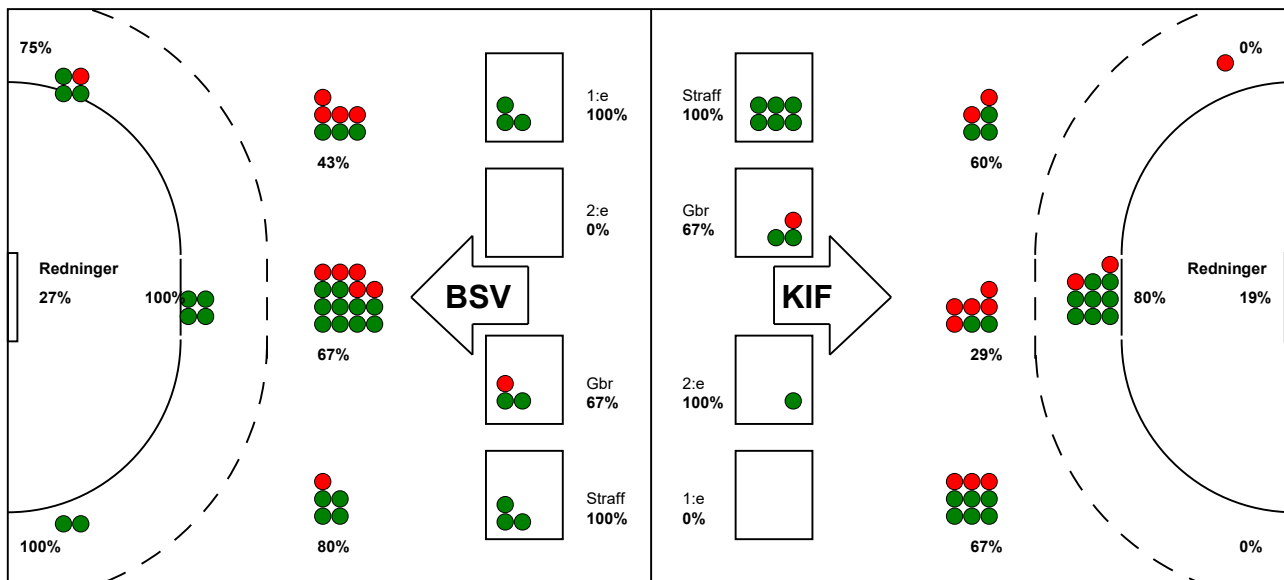

KAMPRAPPORT

KIF Kolding København - Bjerringbro-Silkeborg 28 - 34 (12 - 17)

538204 / 23-12-2017 / Sydbank Arena 1 - bane 1 / 888ligaen Herrer

Fordeling af mål og skud:

● = MÅL ● = SKUD BRÆNDT

Gbr=Gennembrud. 1.f=Kontra første bølge. 2.f=Kontra anden bølge

Angrebet sluttede med:

Tekn. Fejl

2 min

Assist

Skuddene endte med:

Målforskel i løbet af kampen: