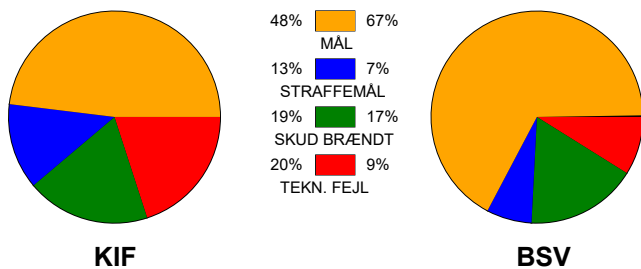

Angrebet sluttede med: