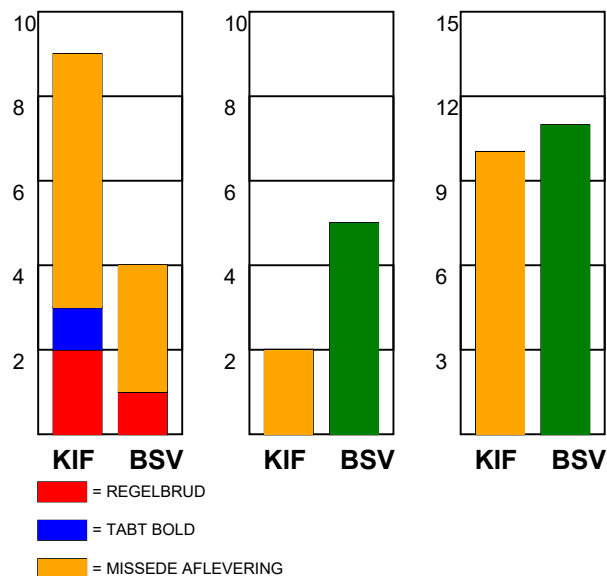

KAMPRAPPORT

KIF Kolding København - Bjerringbro-Silkeborg 28 - 34 (12 - 17)

538204 / 23-12-2017 / Sydbank Arena 1 - bane 1 / 888ligaen Herrer

Fordeling af mål og skud:

● = MÅL ● = SKUD BRÆNDT

Gbr=Gennembrud. 1.f=Kontra første bølge. 2.f=Kontra anden bølge

Angrebet sluttede med:

Tekn. Fejl

2 min

Assist

Skuddene endte med:

Målforskel i løbet af kampen: