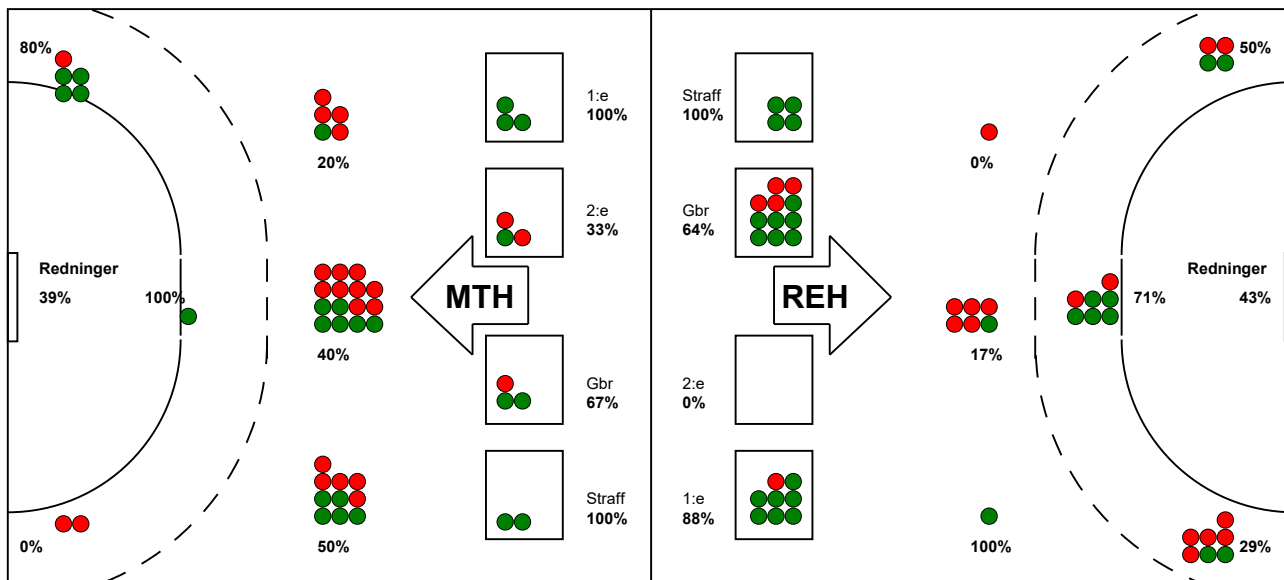

KAMPRAPPORT

Ribe-Esbjerg HH - Mors-Thy Håndbold 29 - 25 (13 - 13)

538209 / 23-12-2017 / Ribe Fritidscenter 1 / 888ligaen Herrer

Fordeling af mål og skud:

● = MÅL ● = SKUD BRÆNDT

Gbr=Gennembrud. 1.f=Kontra første bølge. 2.f=Kontra anden bølge

Angrebet sluttede med:

Tekn. Fejl

2 min

Assist

Skuddene endte med:

Målforskel i løbet af kampen: