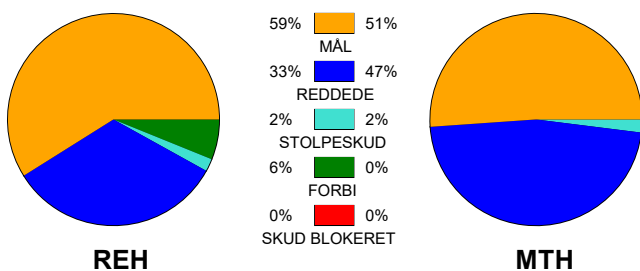

Skuddene endte med: