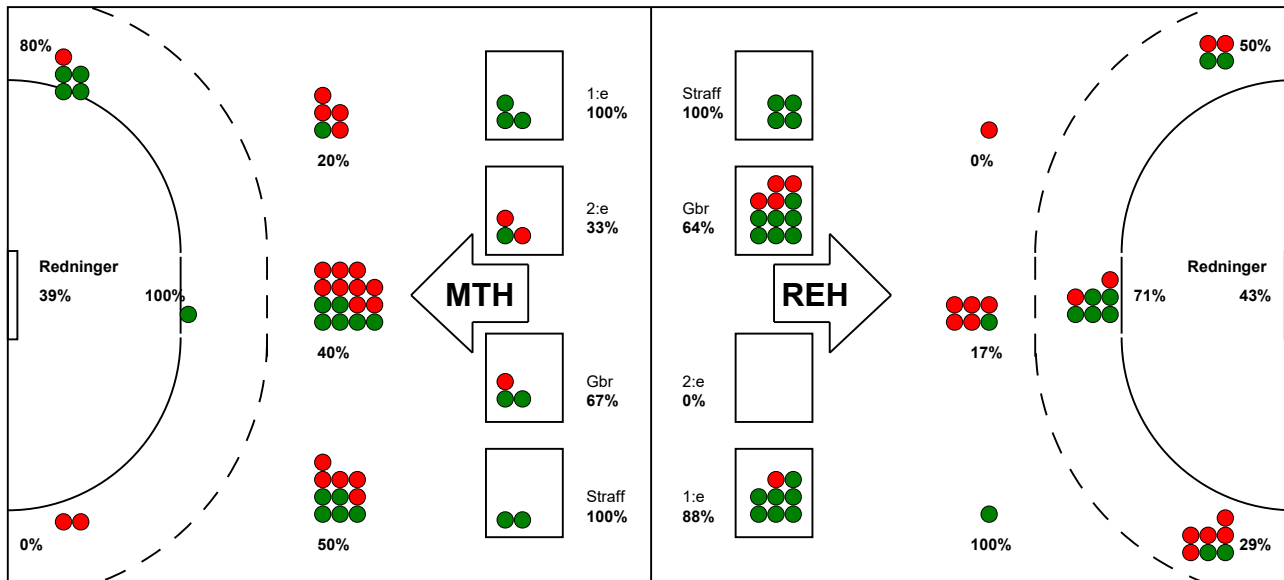

KAMPRAPPORT

Ribe-Esbjerg HH - Mors-Thy Håndbold 29 - 25 (13 - 13)

538209 / 23-12-2017 / Ribe Fritidscenter 1 / 888ligaen Herrer

Fordeling af mål og skud:

● = MÅL ● = SKUD BRÆNDT

Gbr=Gennembrud. 1.f=Kontra første bølge. 2.f=Kontra anden bølge

Angrebet sluttede med:

Tekn. Fejl

2 min

Assist

Skuddene endte med:

Målforskel i løbet af kampen: