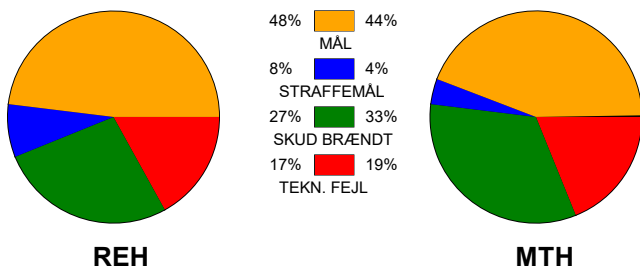

Angrebet sluttede med: