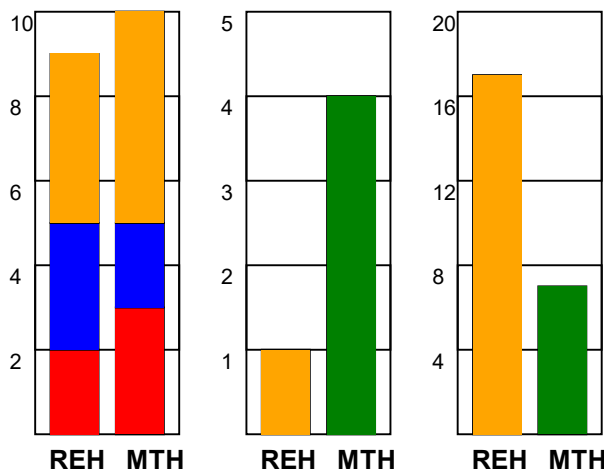

KAMPRAPPORT

Ribe-Esbjerg HH - Mors-Thy Håndbold 29 - 25 (13 - 13)

538209 / 23-12-2017 / Ribe Fritidscenter 1 / 888ligaen Herrer

Fordeling af mål og skud:

● = MÅL ● = SKUD BRÆNDT

Gbr=Gennembrud. 1.f=Kontra første bølge. 2.f=Kontra anden bølge

Angrebet sluttede med:

Tekn. Fejl

2 min

Assist

Skuddene endte med:

Målforskel i løbet af kampen: