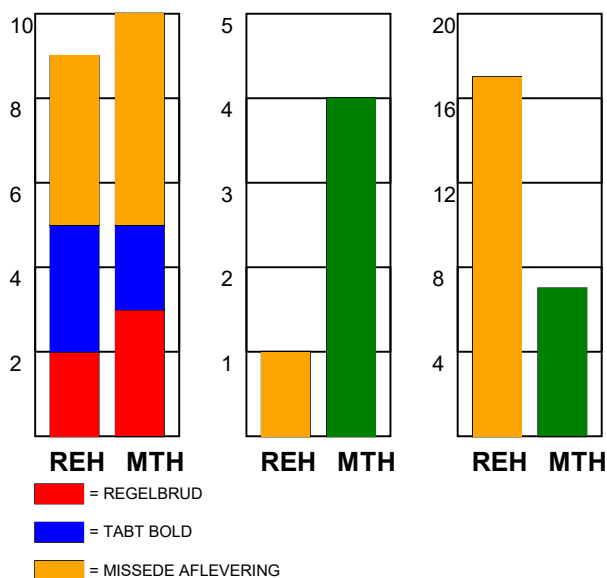

KAMPRAPPORT

Ribe-Esbjerg HH - Mors-Thy Håndbold 29 - 25 (13 - 13)

538209 / 23-12-2017 / Ribe Fritidscenter 1 / 888ligaen Herrer

Fordeling af mål og skud:

● = MÅL ● = SKUD BRÆNDT

Gbr=Gennembrud. 1.f=Kontra første bølge. 2.f=Kontra anden bølge

Angrebet sluttede med:

Tekn. Fejl

2 min

Assist

Skuddene endte med:

Målforskel i løbet af kampen: