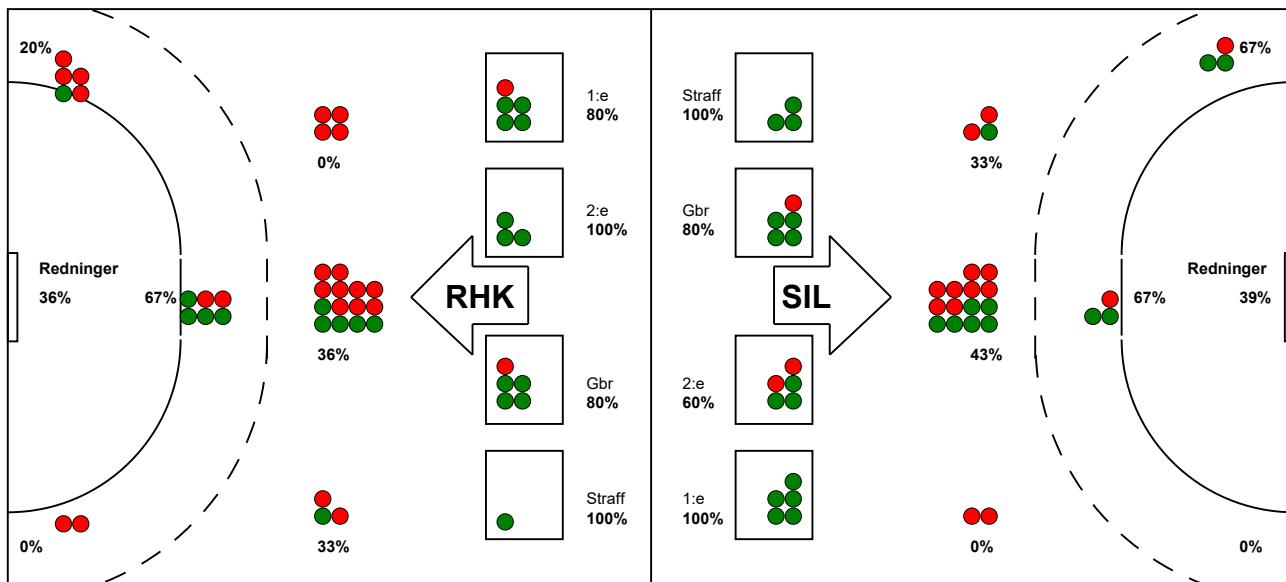

KAMPRAPPORT

Silkeborg-Voel KFUM - Randers HK 26 - 23 (15 - 13)

537850 / 1-9-2017 / JYSK Arena A / HTH GO Ligaen Damer

Fordeling af mål og skud:

● = MÅL ● = SKUD BRÆNDT

Gbr=Gennembrud. 1.f=Kontra første bølge. 2.f=Kontra anden bølge

Angrebet sluttede med:

Tekn. Fejl

2 min

Assist

Skuddene endte med:

Målforskel i løbet af kampen: