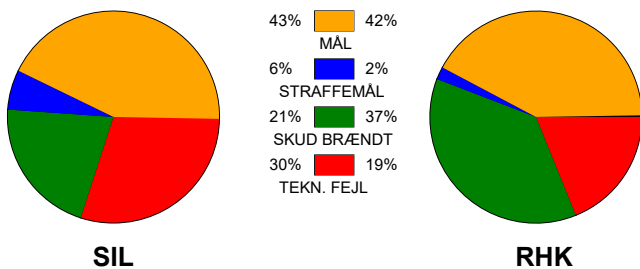

Angrebet sluttede med: