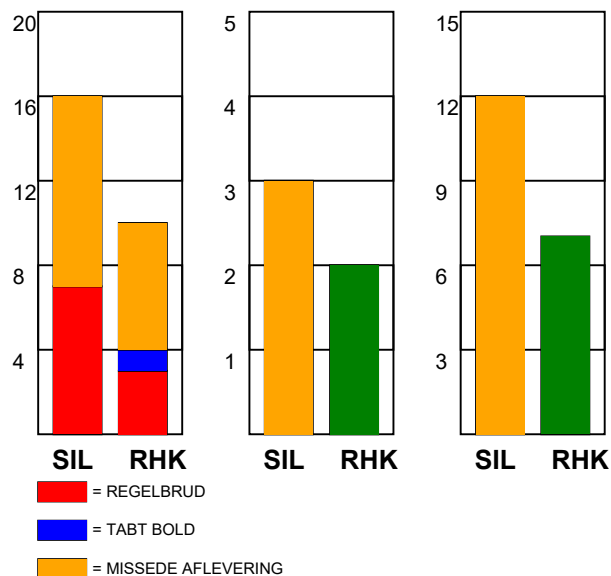

KAMPRAPPORT

Silkeborg-Voel KFUM - Randers HK 26 - 23 (15 - 13)

537850 / 1-9-2017 / JYSK Arena A / HTH GO Ligaen Damer

Fordeling af mål og skud:

● = MÅL ● = SKUD BRÆNDT

Gbr=Gennembrud. 1.f=Kontra første bølge. 2.f=Kontra anden bølge

Angrebet sluttede med:

Tekn. Fejl

2 min

Assist

Skuddene endte med:

Målforskel i løbet af kampen: