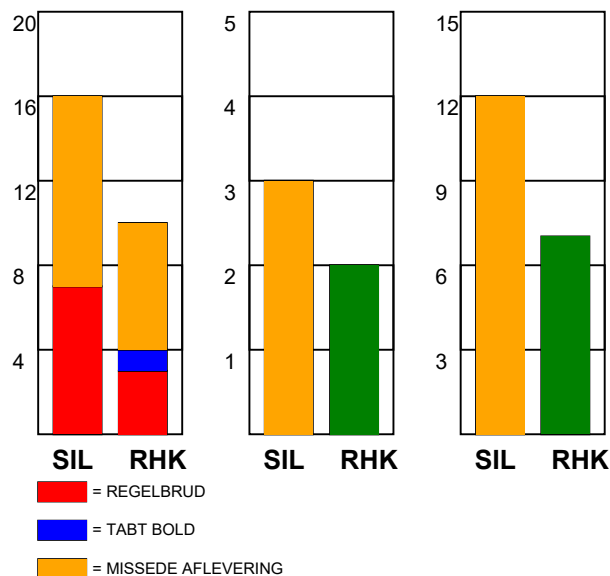

KAMPRAPPORT

Silkeborg-Voel KFUM - Randers HK 26 - 23 (15 - 13)

537850 / 1-9-2017 / JYSK Arena A / HTH GO Ligaen Damer

Fordeling af mål og skud:

● = MÅL ● = SKUD BRÆNDT

Gbr=Gennembrud. 1.f=Kontra første bølge. 2.f=Kontra anden bølge

Angrebet sluttede med:

Tekn. Fejl

2 min

Assist

Skuddene endte med:

Målforskel i løbet af kampen: