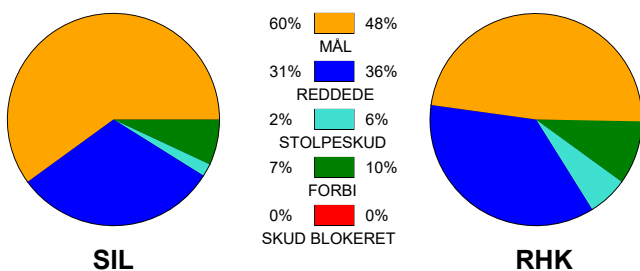

Skuddene endte med: