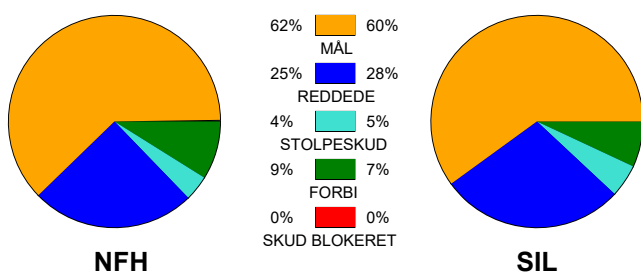

KAMPRAPPORT

Nykøbing F Håndboldklub - Silkeborg-Voel KFUM 28 - 25 (13 - 16)

537867 / 22-9-2017 / Power Arena, Nykøbing F. / HTH GO Ligaen Damer

Fordeling af mål og skud:

Gbr=Gennembrud. 1.f=Kontra første bølge. 2.f=Kontra anden bølge

Angrebet sluttede med:

Tekn. Fejl

2 min

Assist

Skuddene endte med:

Målforskel i løbet af kampen: