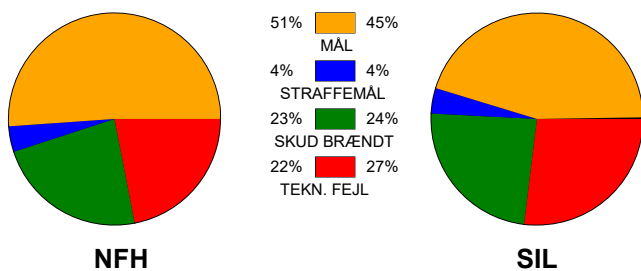

KAMPRAPPORT

Nykøbing F Håndboldklub - Silkeborg-Voel KFUM 28 - 25 (13 - 16)

537867 / 22-9-2017 / Power Arena, Nykøbing F. / HTH GO Ligaen Damer

Fordeling af mål og skud:

Gbr=Gennembrud. 1.f=Kontra første bølge. 2.f=Kontra anden bølge

Angrebet sluttede med:

Tekn. Fejl

2 min

Assist

Skuddene endte med:

Målforskel i løbet af kampen: