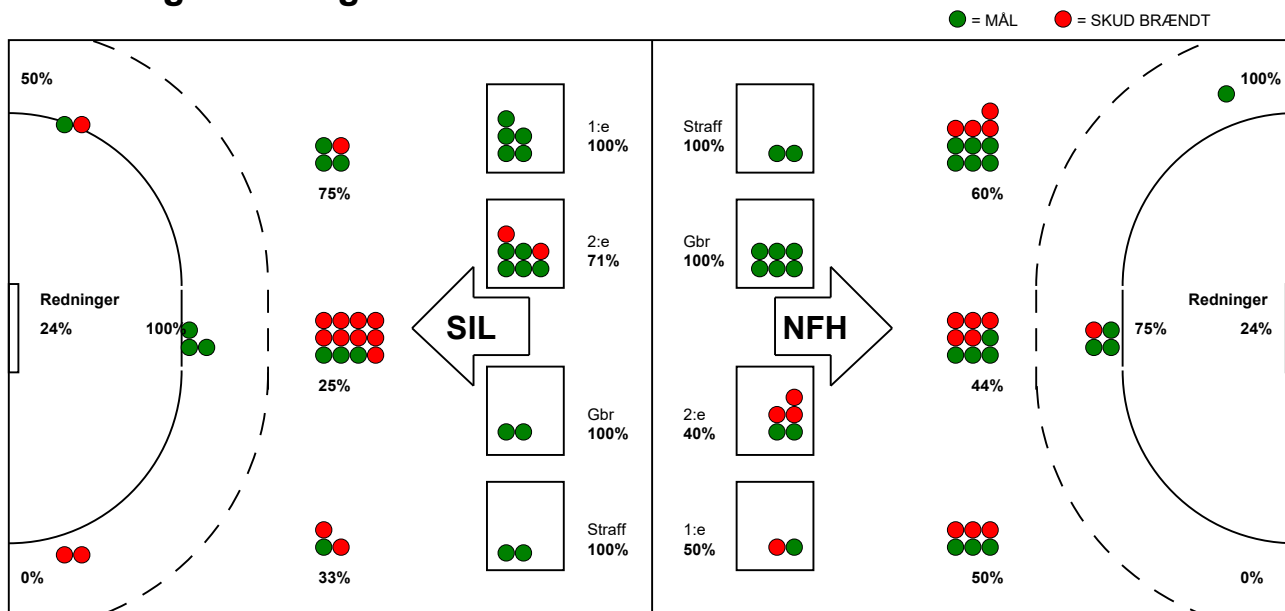

KAMPRAPPORT

Nykøbing F Håndboldklub - Silkeborg-Voel KFUM 28 - 25 (13 - 16)

537867 / 22-9-2017 / Power Arena, Nykøbing F. / HTH GO Ligaen Damer

Fordeling af mål og skud:

Gbr=Gennembrud. 1.f=Kontra første bølge. 2.f=Kontra anden bølge

Angrebet sluttede med:

Tekn. Fejl

2 min

Assist

■ = REGELBRUD
■ = TABT BOLD
■ = MISSEDE AFLEVERING

Skuddene endte med:

Målforskel i løbet af kampen: