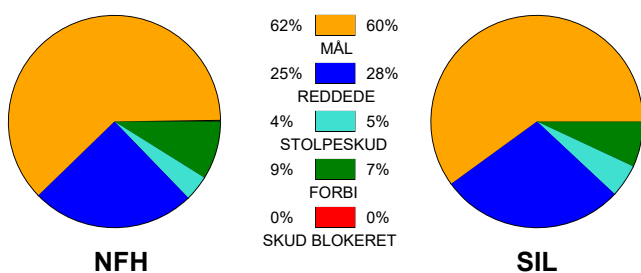

KAMPRAPPORT

Nykøbing F Håndboldklub - Silkeborg-Voel KFUM 28 - 25 (13 - 16)

537867 / 22-9-2017 / Power Arena, Nykøbing F. / HTH GO Ligaen Damer

Fordeling af mål og skud:

Gbr=Gennembrud. 1.f=Kontra første bølge. 2.f=Kontra anden bølge

Angrebet sluttede med:

Tekn. Fejl

2 min

Assist

■ = REGELBRUD
■ = TABT BOLD
■ = MISSEDE AFLEVERING

Skuddene endte med:

Målforskel i løbet af kampen: