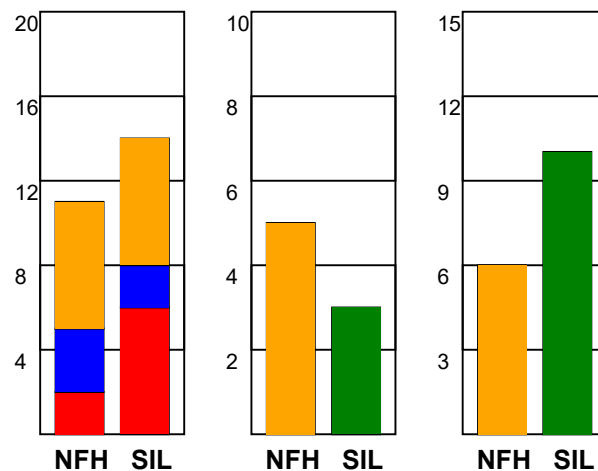

KAMPRAPPORT

Nykøbing F Håndboldklub - Silkeborg-Voel KFUM 28 - 25 (13 - 16)

537867 / 22-9-2017 / Power Arena, Nykøbing F. / HTH GO Ligaen Damer

Fordeling af mål og skud:

Gbr=Gennembrud. 1.f=Kontra første bølge. 2.f=Kontra anden bølge

Angrebet sluttede med:

Tekn. Fejl

2 min

Assist

Skuddene endte med:

Målforskel i løbet af kampen: