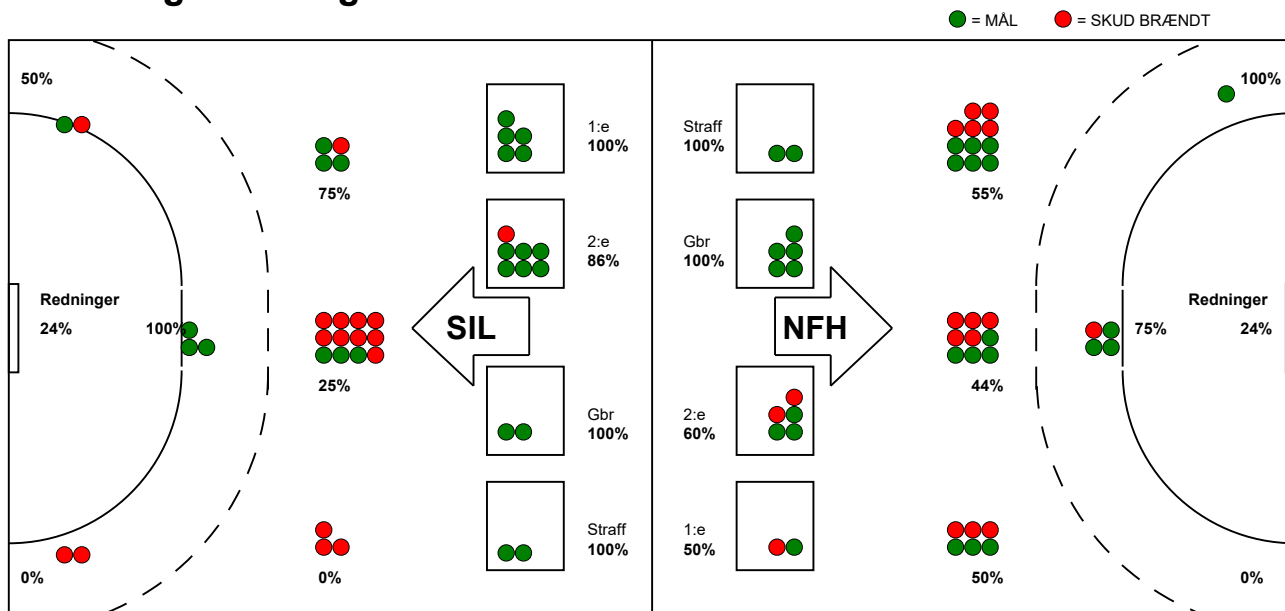

KAMPRAPPORT

Nykøbing F Håndboldklub - Silkeborg-Voel KFUM 28 - 25 (13 - 16)

537867 / 22-9-2017 / Power Arena, Nykøbing F. / HTH GO Ligaen Damer

Fordeling af mål og skud:

Gbr=Gennembrud. 1.f=Kontra første bølge. 2.f=Kontra anden bølge

Angrebet sluttede med:

Tekn. Fejl

2 min

Assist

Skuddene endte med:

Målforskel i løbet af kampen: