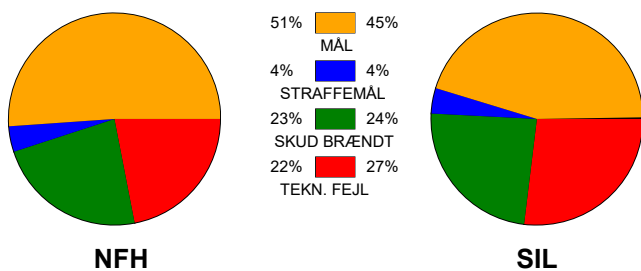

KAMPRAPPORT

Nykøbing F Håndboldklub - Silkeborg-Voel KFUM 28 - 25 (13 - 16)

537867 / 22-9-2017 / Power Arena, Nykøbing F. / HTH GO Ligaen Damer

Fordeling af mål og skud:

Gbr=Gennembrud. 1.f=Kontra første bølge. 2.f=Kontra anden bølge

Angrebet sluttede med:

Tekn. Fejl

2 min

Assist

■ = REGELBRUD
■ = TABT BOLD
■ = MISSEDE AFLEVERING

Skuddene endte med:

Målforskel i løbet af kampen: