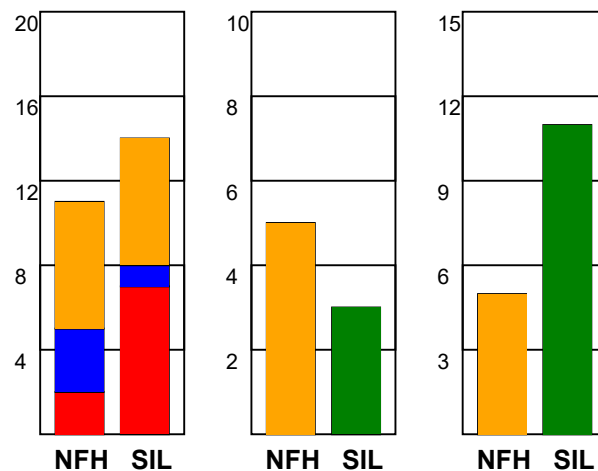

KAMPRAPPORT

Nykøbing F Håndboldklub - Silkeborg-Voel KFUM 28 - 25 (13 - 16)

537867 / 22-9-2017 / Power Arena, Nykøbing F. / HTH GO Ligaen Damer

Fordeling af mål og skud:

Gbr=Gennembrud. 1.f=Kontra første bølge. 2.f=Kontra anden bølge

Angrebet sluttede med:

Tekn. Fejl

2 min

Assist

■ = REGELBRUD
■ = TABT BOLD
■ = MISSEDE AFLEVERING

Skuddene endte med:

Målforskel i løbet af kampen: