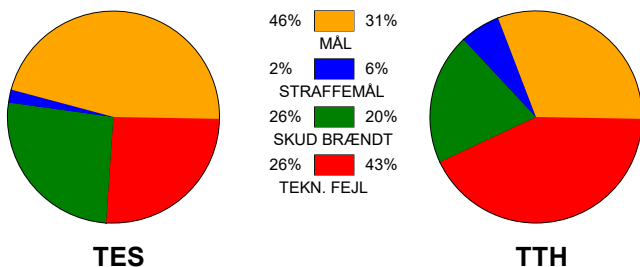

Angrebet sluttede med: