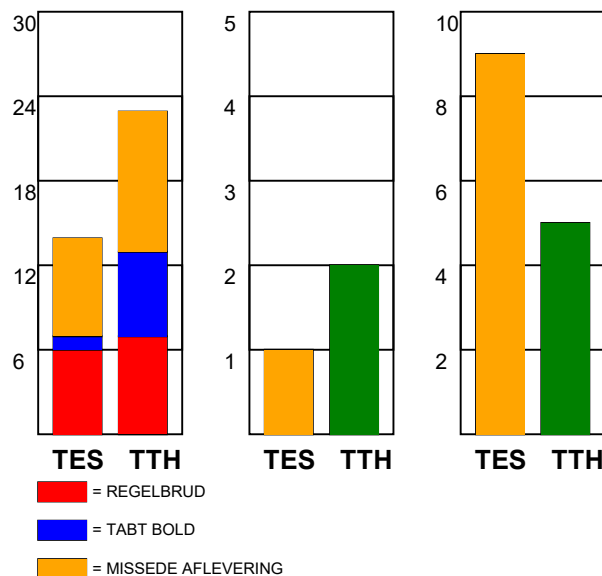

KAMPRAPPORT

Team Esbjerg - TTH Holstebro 26 - 20 (11 - 9)

537871 / 21-9-2017 / Blue Water Dokken / HTH GO Ligaen Damer

Fordeling af mål og skud:

● = MÅL ● = SKUD BRÆNDT

Gbr=Gennembrud. 1.f=Kontra første bølge. 2.f=Kontra anden bølge

Angrebet sluttede med:

Tekn. Fejl

2 min

Assist

Skuddene endte med:

Målforskel i løbet af kampen: