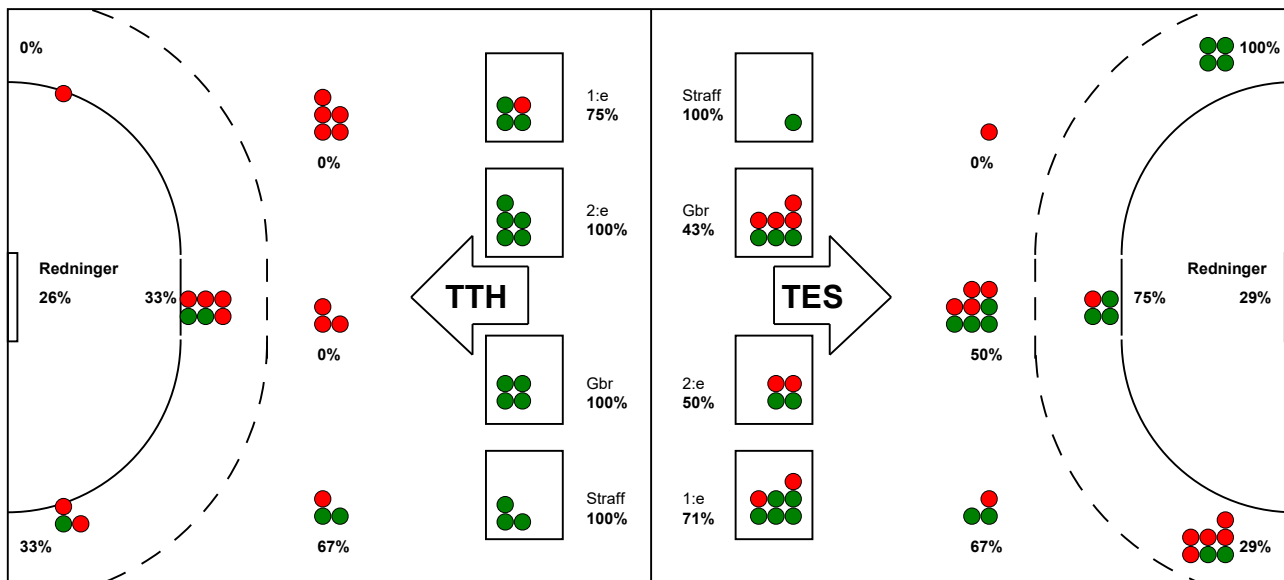

KAMPRAPPORT

Team Esbjerg - TTH Holstebro 26 - 20 (11 - 9)

537871 / 21-9-2017 / Blue Water Dokken / HTH GO Ligaen Damer

Fordeling af mål og skud:

● = MÅL ● = SKUD BRÆNDT

Gbr=Gennembrud. 1.f=Kontra første bølge. 2.f=Kontra anden bølge

Angrebet sluttede med:

Tekn. Fejl

2 min

Assist

Skuddene endte med:

Målforskel i løbet af kampen: