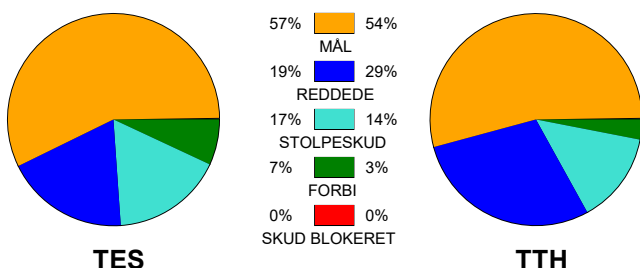

Skuddene endte med: