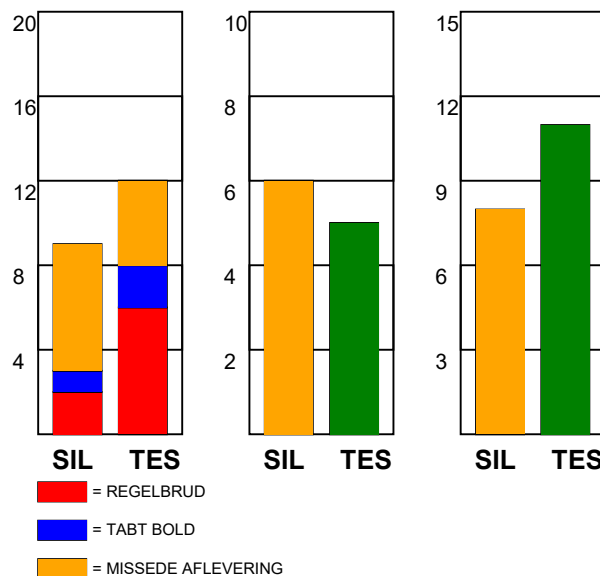

Tekn. Fejl

2 min

Assist