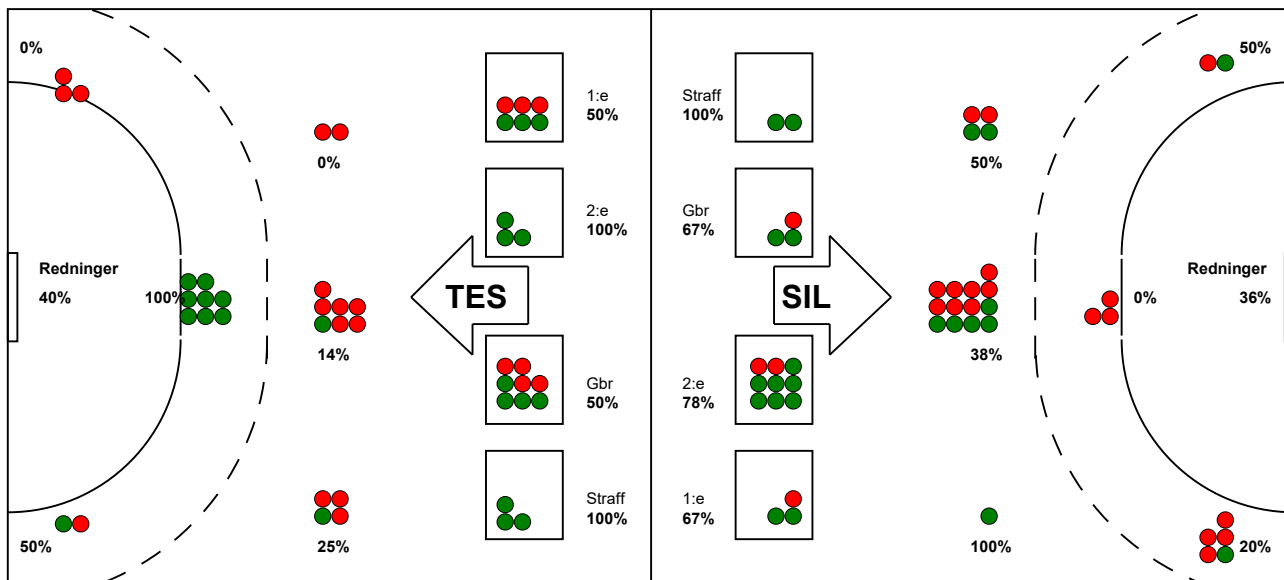

# KAMPRAPPORT

Silkeborg-Voel KFUM - Team Esbjerg 23 - 24 (12 - 10)

537874 / 5-10-2017 / JYSK Arena A / HTH GO Ligaen Damer

## Fordeling af mål og skud:

● = MÅL ● = SKUD BRÆNDT

Gbr=Gennembrud. 1.f=Kontra første bølge. 2.f=Kontra anden bølge