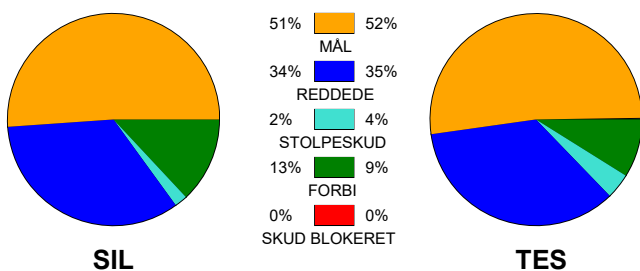

Skuddene endte med: