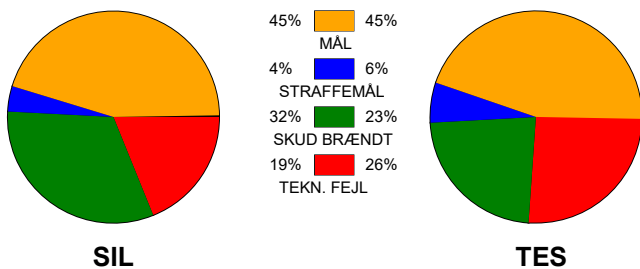

Angrebet sluttede med: