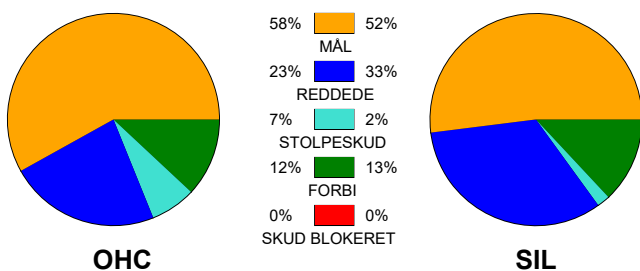

KAMPRAPPORT

Odense Håndbold - Silkeborg-Voel KFUM 25 - 24 (10 - 14)

537880 / 11-10-2017 / Odense Idrætshal 1 / HTH GO Ligaen Damer

Fordeling af mål og skud:

● = MÅL ● = SKUD BRÆNDT

Gbr=Gennembrud. 1.f=Kontra første bølge. 2.f=Kontra anden bølge

Angrebet sluttede med:

Tekn. Fejl

2 min

Assist

■ = REGELBRUD
■ = TABT BOLD
■ = MISSEDE AFLEVERING

Skuddene endte med:

Målforskel i løbet af kampen: