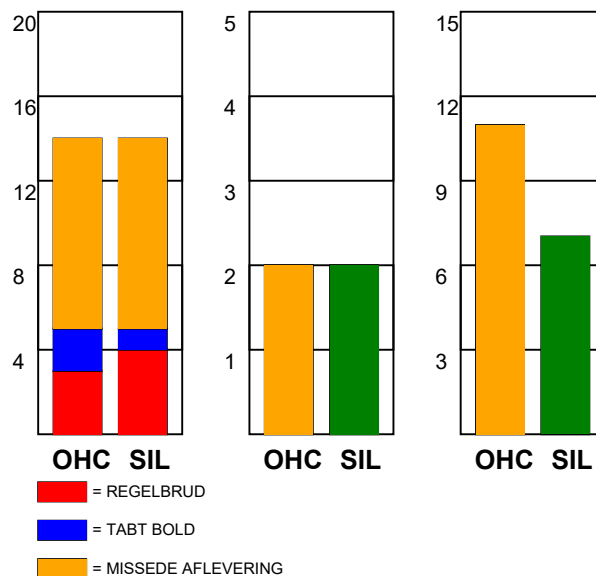

KAMPRAPPORT

Odense Håndbold - Silkeborg-Voel KFUM 25 - 24 (10 - 14)

537880 / 11-10-2017 / Odense Idrætshal 1 / HTH GO Ligaen Damer

Fordeling af mål og skud:

● = MÅL ● = SKUD BRÆNDT

Gbr=Gennembrud. 1.f=Kontra første bølge. 2.f=Kontra anden bølge

Angrebet sluttede med:

Tekn. Fejl

2 min

Assist

Skuddene endte med:

Målforskel i løbet af kampen: