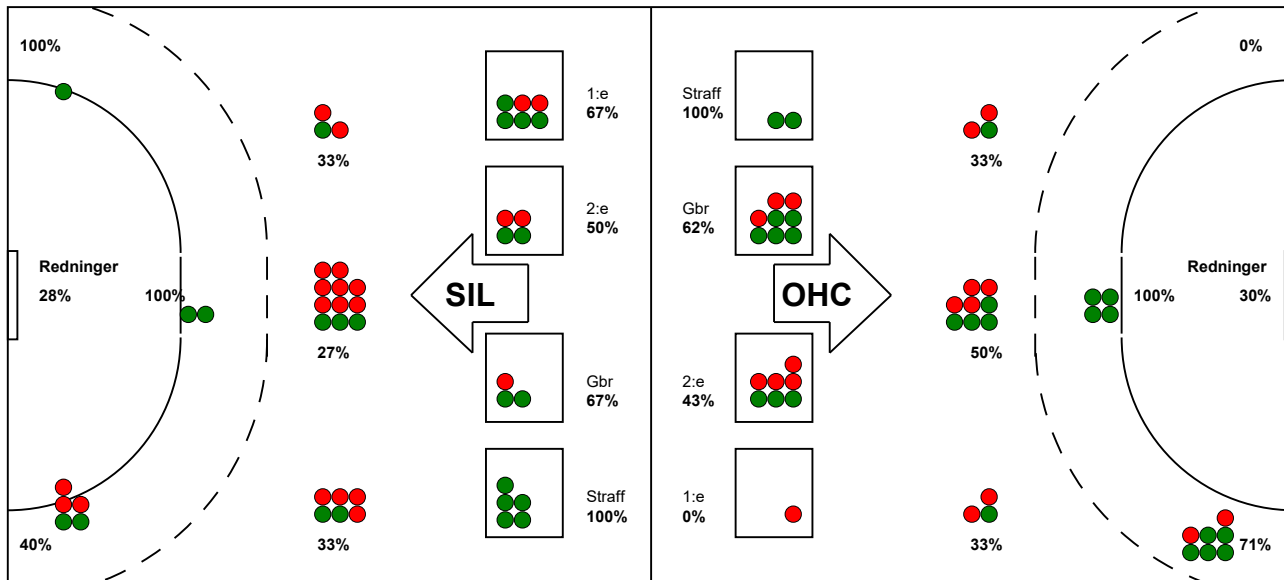

KAMPRAPPORT

Odense Håndbold - Silkeborg-Voel KFUM 25 - 24 (10 - 14)

537880 / 11-10-2017 / Odense Idrætshal 1 / HTH GO Ligaen Damer

Fordeling af mål og skud:

● = MÅL ● = SKUD BRÆNDT

Gbr=Gennembrud. 1.f=Kontra første bølge. 2.f=Kontra anden bølge

Angrebet sluttede med:

Tekn. Fejl

2 min

Assist

■ = REGELBRUD
■ = TABT BOLD
■ = MISSEDE AFLEVERING

Skuddene endte med:

Målforskel i løbet af kampen: