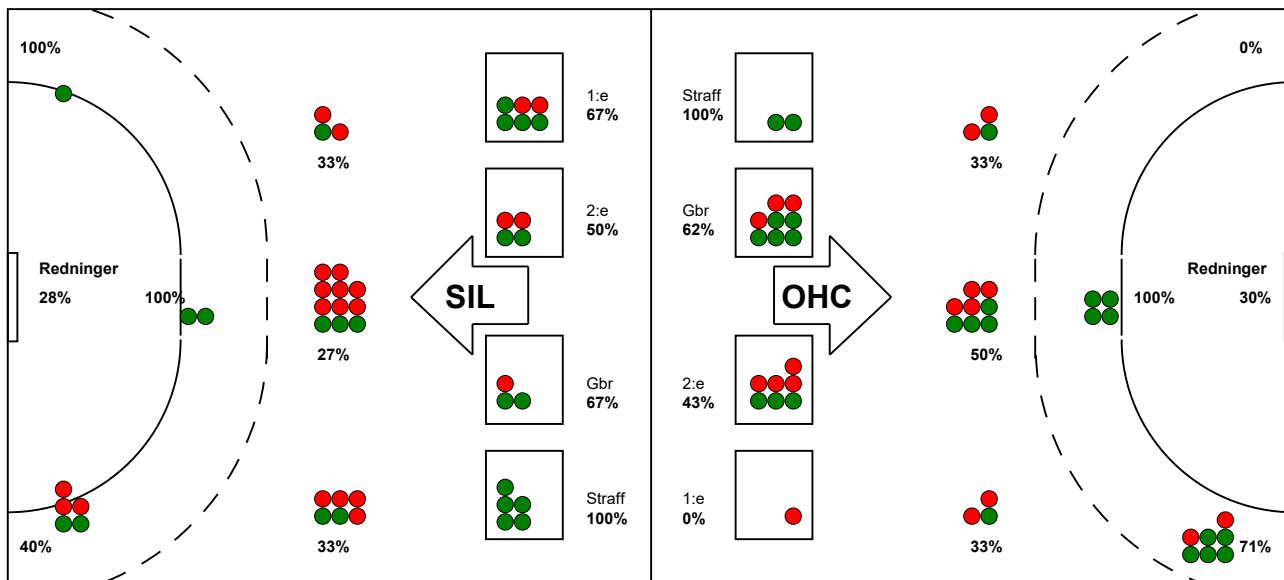

KAMPRAPPORT

Odense Håndbold - Silkeborg-Voel KFUM 25 - 24 (10 - 14)

537880 / 11-10-2017 / Odense Idrætshal 1 / HTH GO Ligaen Damer

Fordeling af mål og skud:

● = MÅL ● = SKUD BRÆNDT

Gbr=Gennembrud. 1.f=Kontra første bølge. 2.f=Kontra anden bølge

Angrebet sluttede med:

Tekn. Fejl

2 min

Assist

Skuddene endte med:

Målforskel i løbet af kampen: