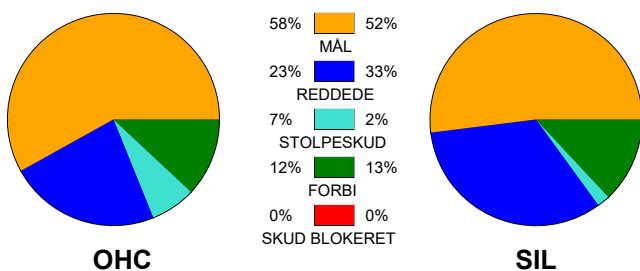

Skuddene endte med: