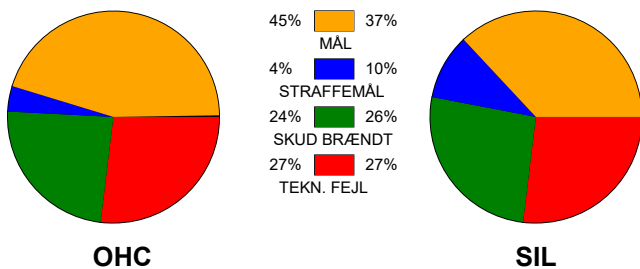

Angrebet sluttede med: