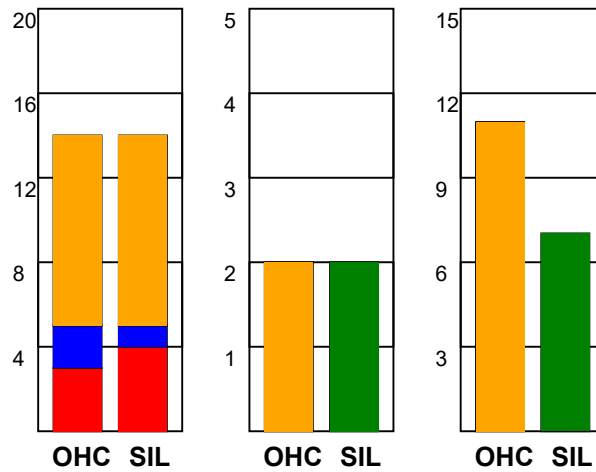

KAMPRAPPORT

Odense Håndbold - Silkeborg-Voel KFUM 25 - 24 (10 - 14)

537880 / 11-10-2017 / Odense Idrætshal 1 / HTH GO Ligaen Damer

Fordeling af mål og skud:

● = MÅL ● = SKUD BRÆNDT

Gbr=Gennembrud. 1.f=Kontra første bølge. 2.f=Kontra anden bølge

Angrebet sluttede med:

Tekn. Fejl

2 min

Assist

■ = REGELBRUD
■ = TABT BOLD
■ = MISSEDE AFLEVERING

Skuddene endte med:

Målforskel i løbet af kampen: