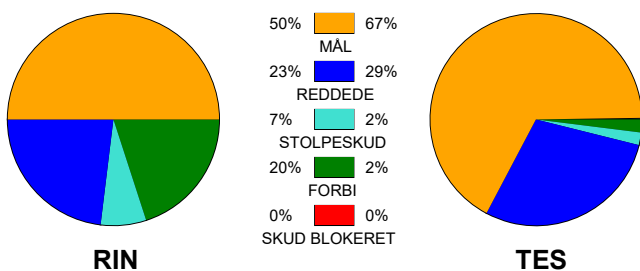

Skuddene endte med: