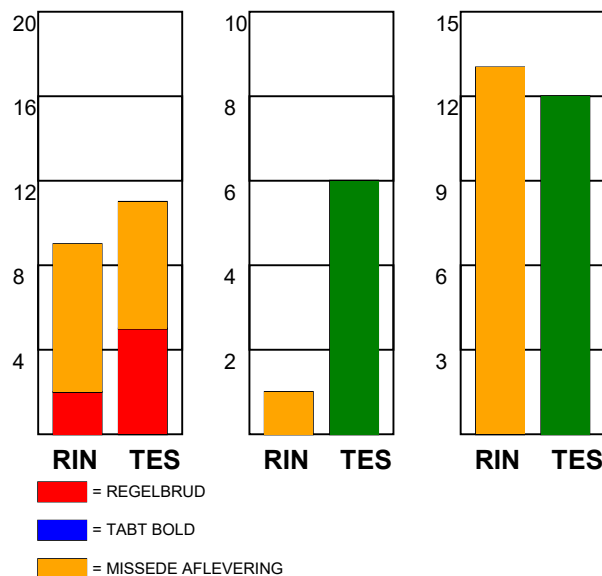

Tekn. Fejl

2 min

Assist