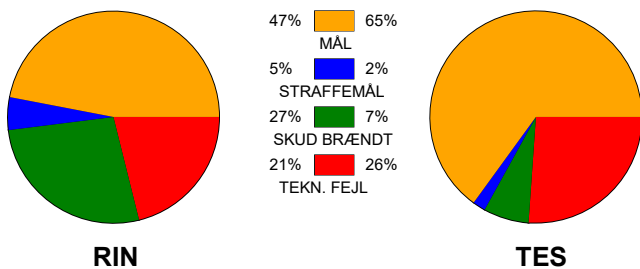

Angrebet sluttede med: