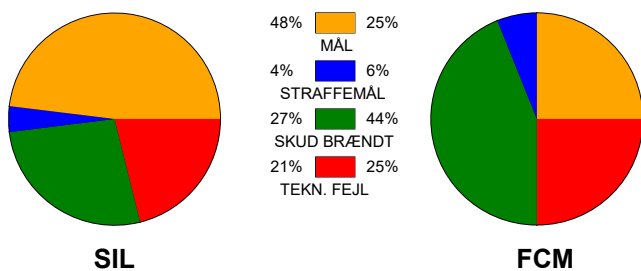

Angrebet sluttede med: