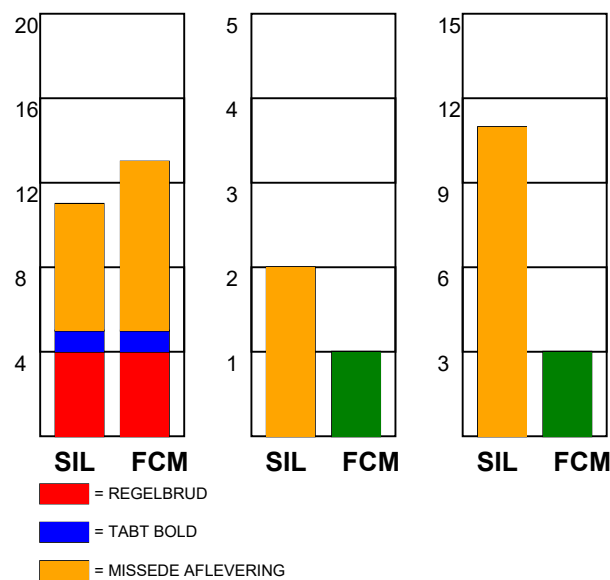

KAMPRAPPORT

Silkeborg-Voel KFUM - FC Midtjylland 27 - 16 (13 - 9)

537887 / 17-10-2017 / JYSK Arena A / HTH GO Ligaen Damer

Fordeling af mål og skud:

Gbr=Gennembrud. 1.f=Kontra første bølge. 2.f=Kontra anden bølge

Angrebet sluttede med:

Tekn. Fejl

2 min

Assist

Skuddene endte med:

Målforskel i løbet af kampen: