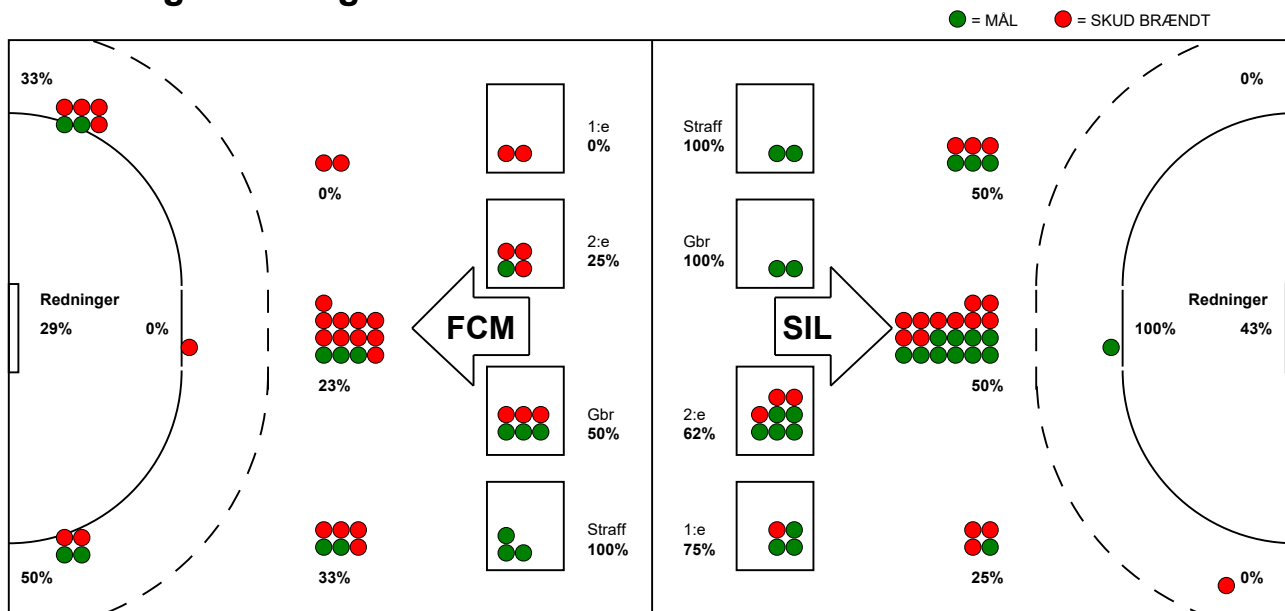

KAMPRAPPORT

Silkeborg-Voel KFUM - FC Midtjylland 27 - 16 (13 - 9)

537887 / 17-10-2017 / JYSK Arena A / HTH GO Ligaen Damer

Fordeling af mål og skud:

Gbr=Gennembrud. 1.f=Kontra første bølge. 2.f=Kontra anden bølge

Angrebet sluttede med:

Tekn. Fejl

2 min

Assist

Skuddene endte med:

Målforskel i løbet af kampen: