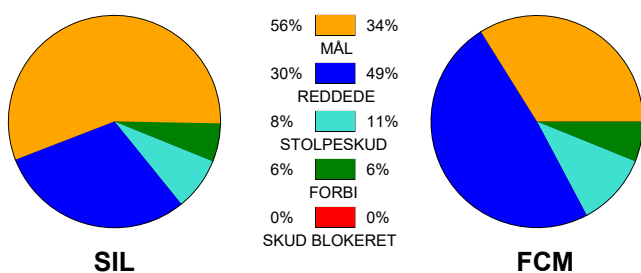

KAMPRAPPORT

Silkeborg-Voel KFUM - FC Midtjylland 27 - 16 (13 - 9)

537887 / 17-10-2017 / JYSK Arena A / HTH GO Ligaen Damer

Fordeling af mål og skud:

Gbr=Gennembrud. 1.f=Kontra første bølge. 2.f=Kontra anden bølge

Angrebet sluttede med:

Tekn. Fejl

2 min

Assist

Skuddene endte med:

Målforskel i løbet af kampen: