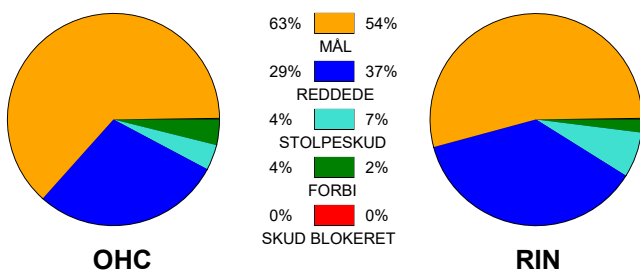

Skuddene endte med: