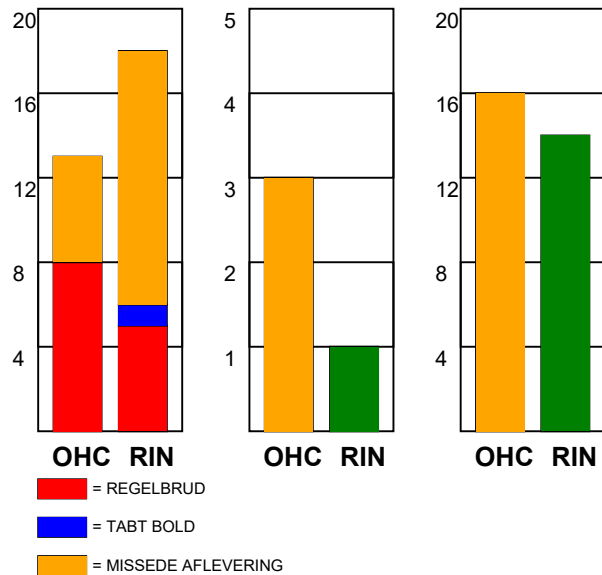

KAMPRAPPORT

Odense Håndbold - Ringkøbing Håndbold 31 - 22 (16 - 10)

537903 / 8-11-2017 / Odense Idrætshal 1 / HTH GO Ligaen Damer

Fordeling af mål og skud:

● = MÅL ● = SKUD BRÆNDT

Gbr=Gennembrud. 1.f=Kontra første bølge. 2.f=Kontra anden bølge

Angrebet sluttede med:

Tekn. Fejl

2 min

Assist

Skuddene endte med:

Målforskel i løbet af kampen: