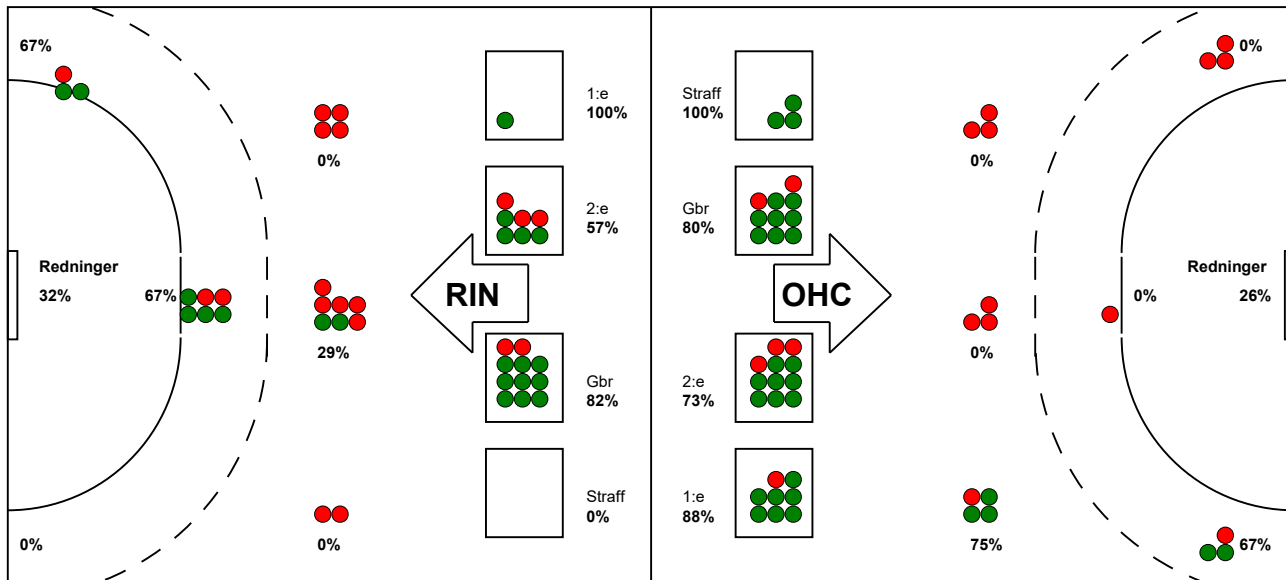

KAMPRAPPORT

Odense Håndbold - Ringkøbing Håndbold 31 - 22 (16 - 10)

537903 / 8-11-2017 / Odense Idrætshal 1 / HTH GO Ligaen Damer

Fordeling af mål og skud:

● = MÅL ● = SKUD BRÆNDT

Gbr=Gennembrud. 1.f=Kontra første bølge. 2.f=Kontra anden bølge

Angrebet sluttede med:

Tekn. Fejl

2 min

Assist

Skuddene endte med:

Målforskel i løbet af kampen: