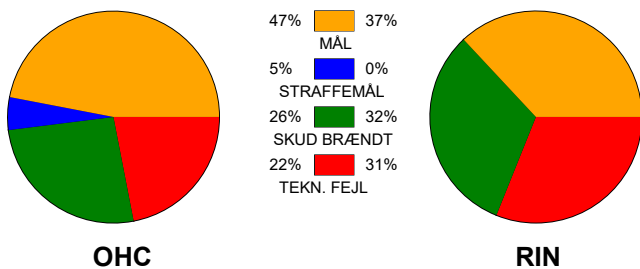

Angrebet sluttede med: