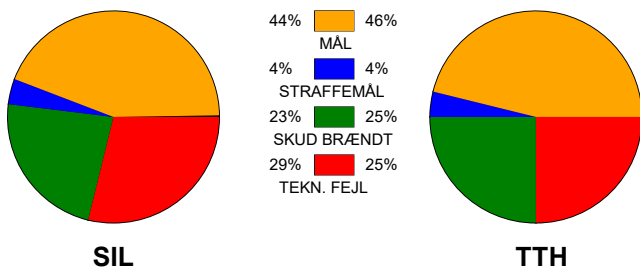

Angrebet sluttede med: