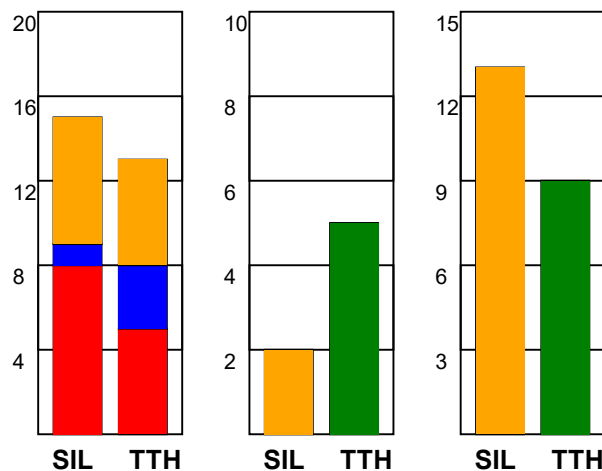

KAMPRAPPORT

Silkeborg-Voel KFUM - TTH Holstebro 25 - 26 (13 - 12)

537904 / 7-11-2017 / JYSK Arena A / HTH GO Ligaen Damer

Fordeling af mål og skud:

● = MÅL ● = SKUD BRÆNDT

Gbr=Gennembrud. 1.f=Kontra første bølge. 2.f=Kontra anden bølge

Angrebet sluttede med:

Tekn. Fejl

2 min

Assist

Skuddene endte med:

Målforskel i løbet af kampen: