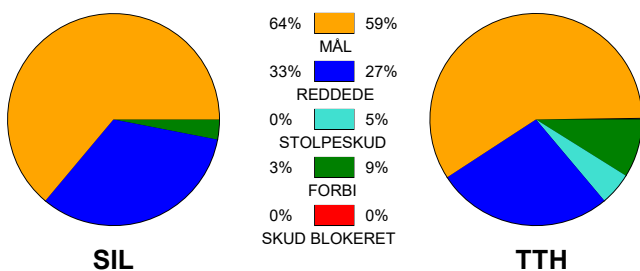

Skuddene endte med: