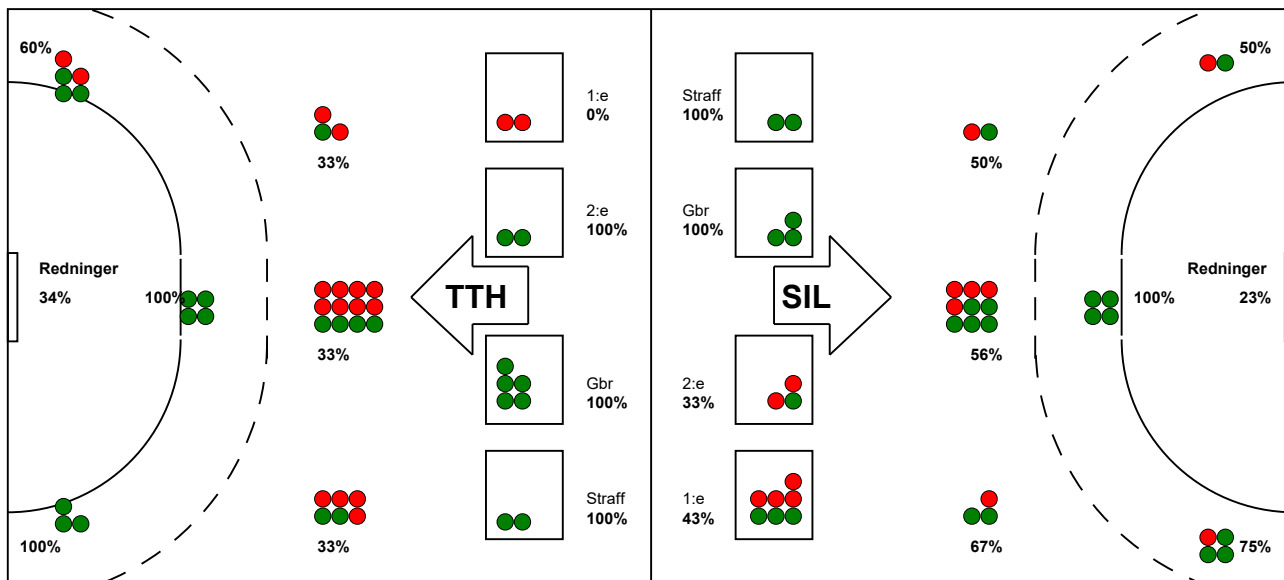

KAMPRAPPORT

Silkeborg-Voel KFUM - TTH Holstebro 25 - 26 (13 - 12)

537904 / 7-11-2017 / JYSK Arena A / HTH GO Ligaen Damer

Fordeling af mål og skud:

● = MÅL ● = SKUD BRÆNDT

Gbr=Gennembrud. 1.f=Kontra første bølge. 2.f=Kontra anden bølge

Angrebet sluttede med:

Tekn. Fejl

2 min

Assist

Skuddene endte med:

Målforskel i løbet af kampen: