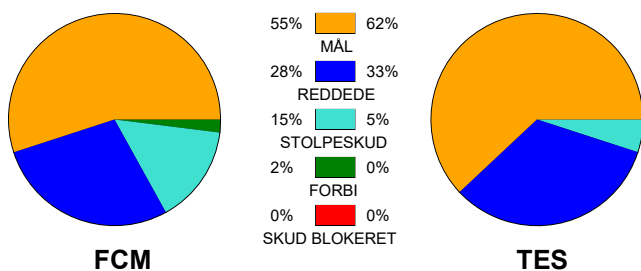

KAMPRAPPORT

FC Midtjylland - Team Esbjerg 22 - 25 (10 - 13)

537905 / 8-11-2017 / IBF Arena Hal A / HTH GO Ligaen Damer

Fordeling af mål og skud:

● = MÅL ● = SKUD BRÆNDT

Gbr=Gennembrud. 1.f=Kontra første bølge. 2.f=Kontra anden bølge

Angrebet sluttede med:

Tekn. Fejl

2 min

Assist

■ = REGELBRUD

■ = TABT BOLD

■ = MISSEDE AFLEVERING

Skuddene endte med:

Målforskel i løbet af kampen: