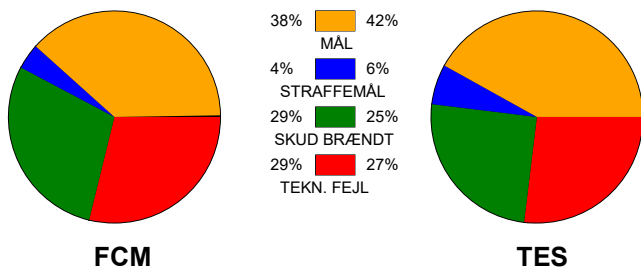

KAMPRAPPORT

FC Midtjylland - Team Esbjerg 22 - 25 (10 - 13)

537905 / 8-11-2017 / IBF Arena Hal A / HTH GO Ligaen Damer

Fordeling af mål og skud:

● = MÅL ● = SKUD BRÆNDT

Gbr=Gennembrud. 1.f=Kontra første bølge. 2.f=Kontra anden bølge

Angrebet sluttede med:

Tekn. Fejl

2 min

Assist

■ = REGELBRUD

■ = TABT BOLD

■ = MISSEDE AFLEVERING

Skuddene endte med: