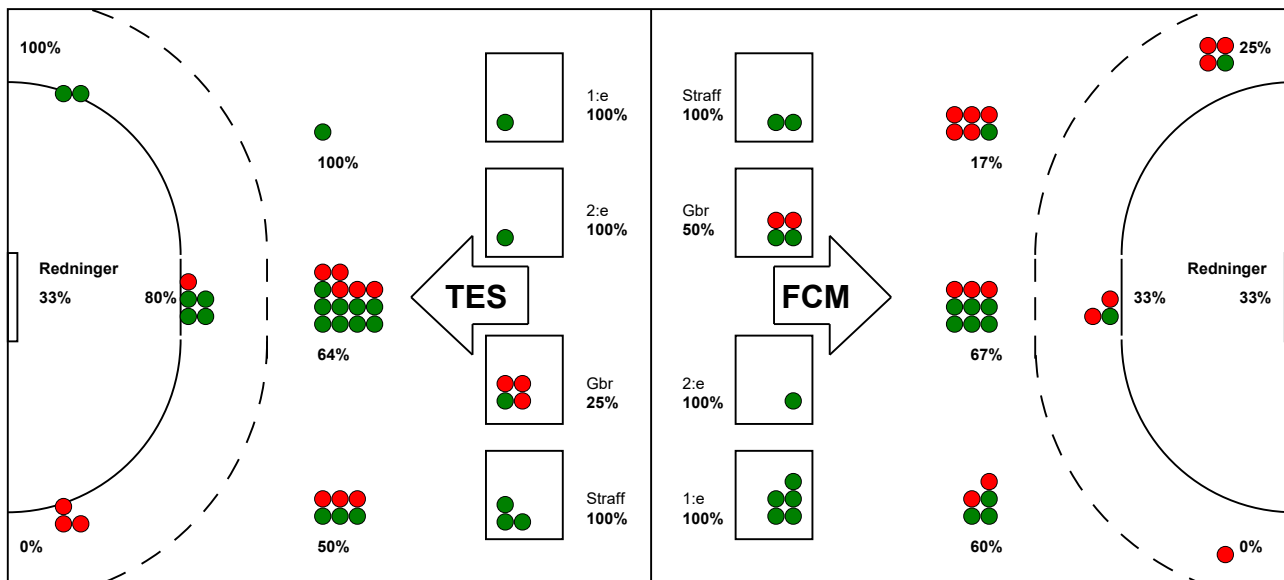

KAMPRAPPORT

FC Midtjylland - Team Esbjerg 22 - 25 (10 - 13)

537905 / 8-11-2017 / IBF Arena Hal A / HTH GO Ligaen Damer

Fordeling af mål og skud:

● = MÅL ● = SKUD BRÆNDT

Gbr=Gennembrud. 1.f=Kontra første bølge. 2.f=Kontra anden bølge

Angrebet sluttede med:

Tekn. Fejl

2 min

Assist

■ = REGELBRUD

■ = TABT BOLD

■ = MISSEDE AFLEVERING

Skuddene endte med:

Målforskel i løbet af kampen: