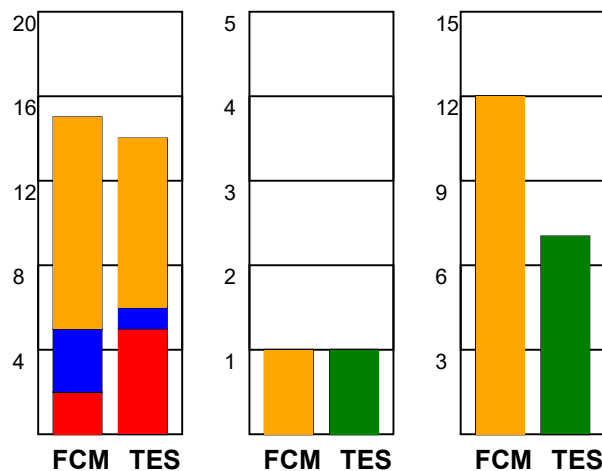

KAMPRAPPORT

FC Midtjylland - Team Esbjerg 22 - 25 (10 - 13)

537905 / 8-11-2017 / IBF Arena Hal A / HTH GO Ligaen Damer

Fordeling af mål og skud:

● = MÅL ● = SKUD BRÆNDT

Gbr=Gennembrud. 1.f=Kontra første bølge. 2.f=Kontra anden bølge

Angrebet sluttede med:

Tekn. Fejl

2 min

Assist

■ = REGELBRUD

■ = TABT BOLD

■ = MISSEDE AFLEVERING

Skuddene endte med:

Målforskel i løbet af kampen: