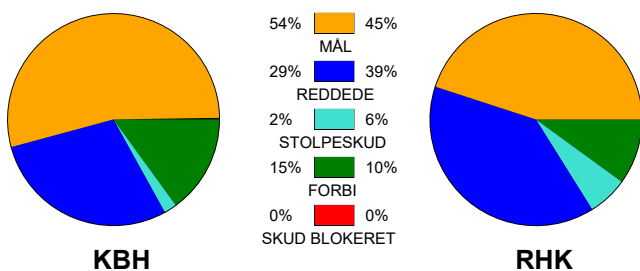

Skuddene endte med: