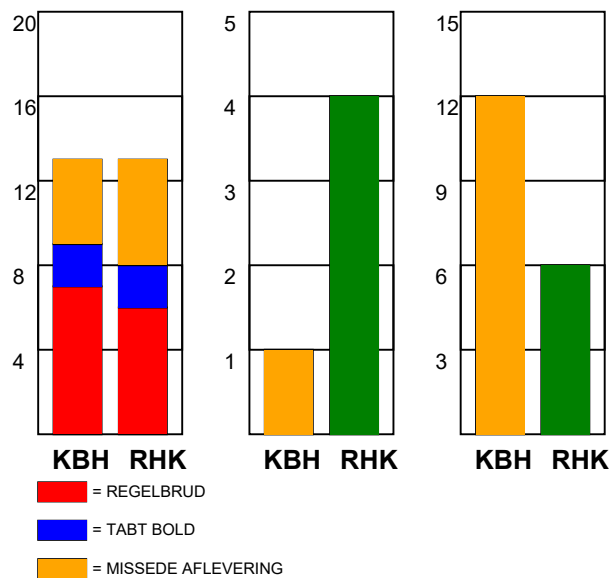

KAMPRAPPORT

København Håndbold - Randers HK 25 - 22 (12 - 10)

537911 / 15-11-2017 / Frederiksberg Opvisning / HTH GO Ligaen Damer

Fordeling af mål og skud:

● = MÅL ● = SKUD BRÆNDT

Gbr=Gennembrud. 1.f=Kontra første bølge. 2.f=Kontra anden bølge

Angrebet sluttede med:

Tekn. Fejl

2 min

Assist

Skuddene endte med:

Målforskel i løbet af kampen: