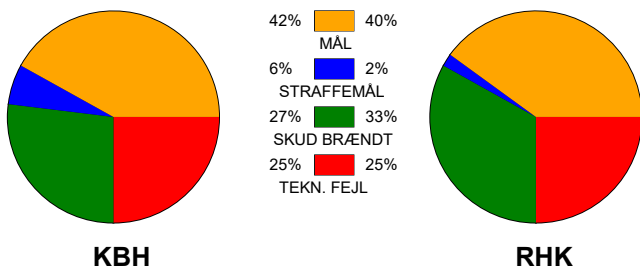

Angrebet sluttede med: