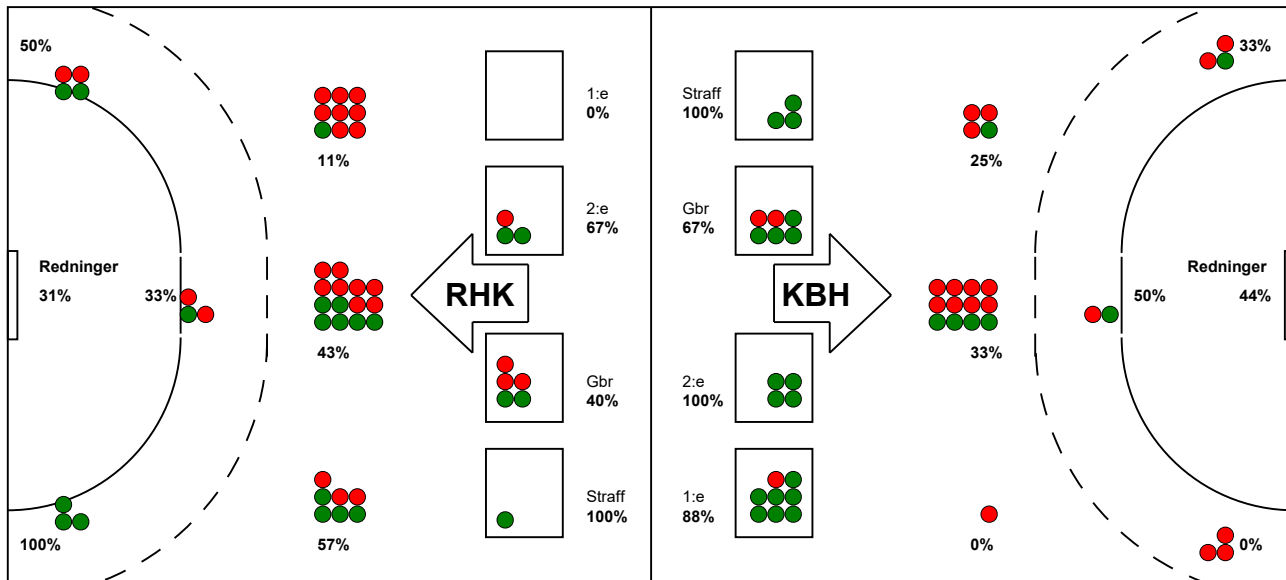

KAMPRAPPORT

København Håndbold - Randers HK 25 - 22 (12 - 10)

537911 / 15-11-2017 / Frederiksberg Opvisning / HTH GO Ligaen Damer

Fordeling af mål og skud:

● = MÅL ● = SKUD BRÆNDT

Gbr=Gennembrud. 1.f=Kontra første bølge. 2.f=Kontra anden bølge

Angrebet sluttede med:

Tekn. Fejl

2 min

Assist

Skuddene endte med:

Målforskel i løbet af kampen: