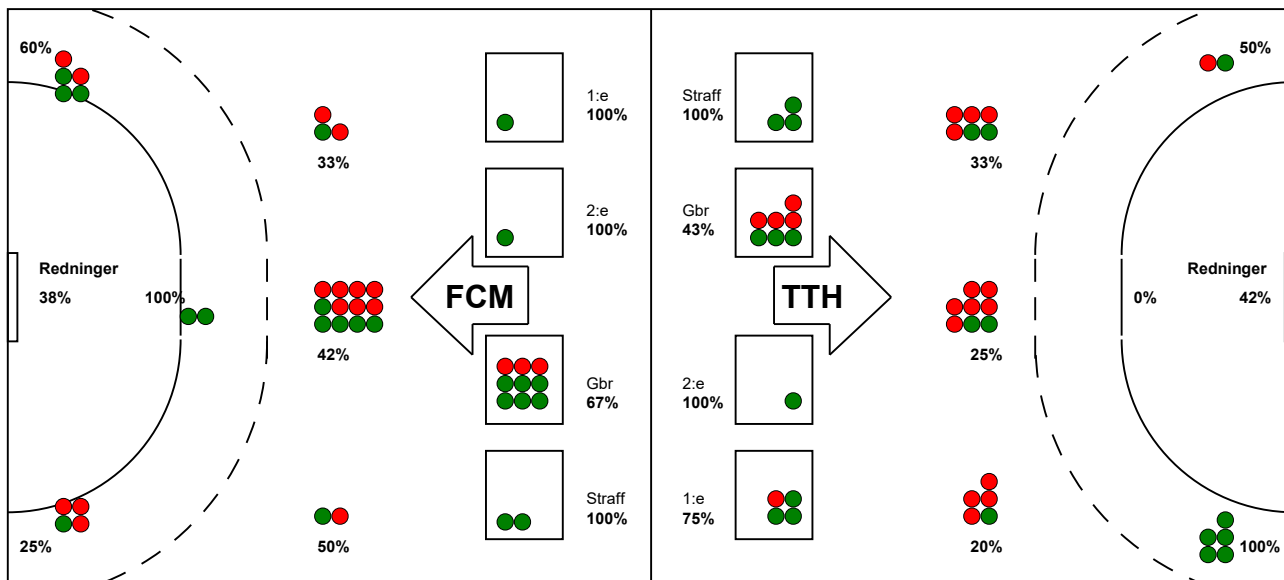

KAMPRAPPORT

TTH Holstebro - FC Midtjylland 21 - 23 (10 - 11)

537912 / 15-11-2017 / Gråkjær Arena - Holstebro / HTH GO Ligaen Damer

Fordeling af mål og skud:

● = MÅL ● = SKUD BRÆNDT

Gbr=Gennembrud. 1.f=Kontra første bølge. 2.f=Kontra anden bølge

Angrebet sluttede med:

Tekn. Fejl

2 min

Assist

Skuddene endte med:

Målforskel i løbet af kampen: