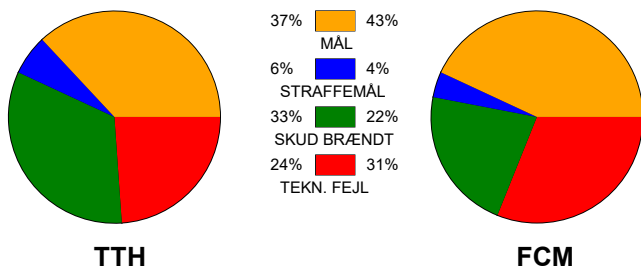

Angrebet sluttede med: