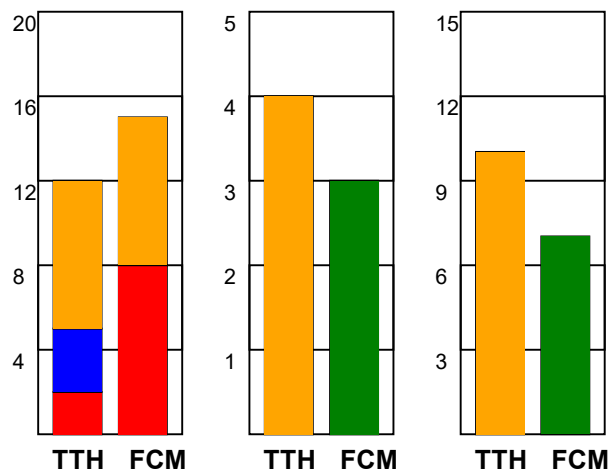

KAMPRAPPORT

TTH Holstebro - FC Midtjylland 21 - 23 (10 - 11)

537912 / 15-11-2017 / Gråkjær Arena - Holstebro / HTH GO Ligaen Damer

Fordeling af mål og skud:

● = MÅL ● = SKUD BRÆNDT

Gbr=Gennembrud. 1.f=Kontra første bølge. 2.f=Kontra anden bølge

Angrebet sluttede med:

Tekn. Fejl

2 min

Assist

Skuddene endte med:

Målforskel i løbet af kampen: