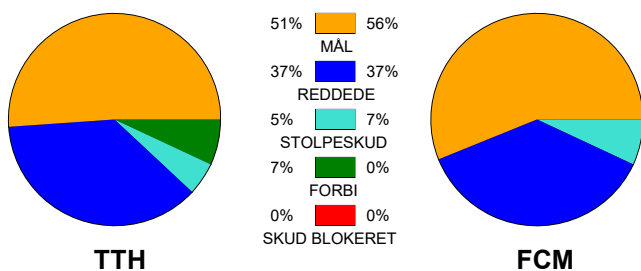

KAMPRAPPORT

TTH Holstebro - FC Midtjylland 21 - 23 (10 - 11)

537912 / 15-11-2017 / Gråkjær Arena - Holstebro / HTH GO Ligaen Damer

Fordeling af mål og skud:

● = MÅL ● = SKUD BRÆNDT

Gbr=Gennembrud. 1.f=Kontra første bølge. 2.f=Kontra anden bølge

Angrebet sluttede med:

Tekn. Fejl

2 min

Assist

Skuddene endte med:

Målforskel i løbet af kampen: