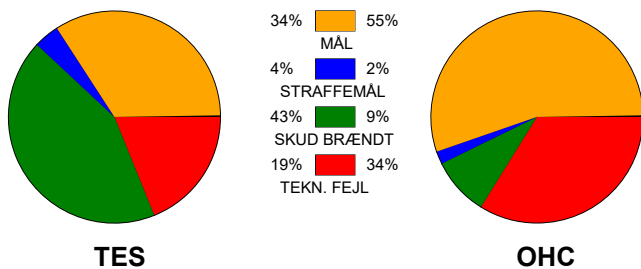

Angrebet sluttede med: