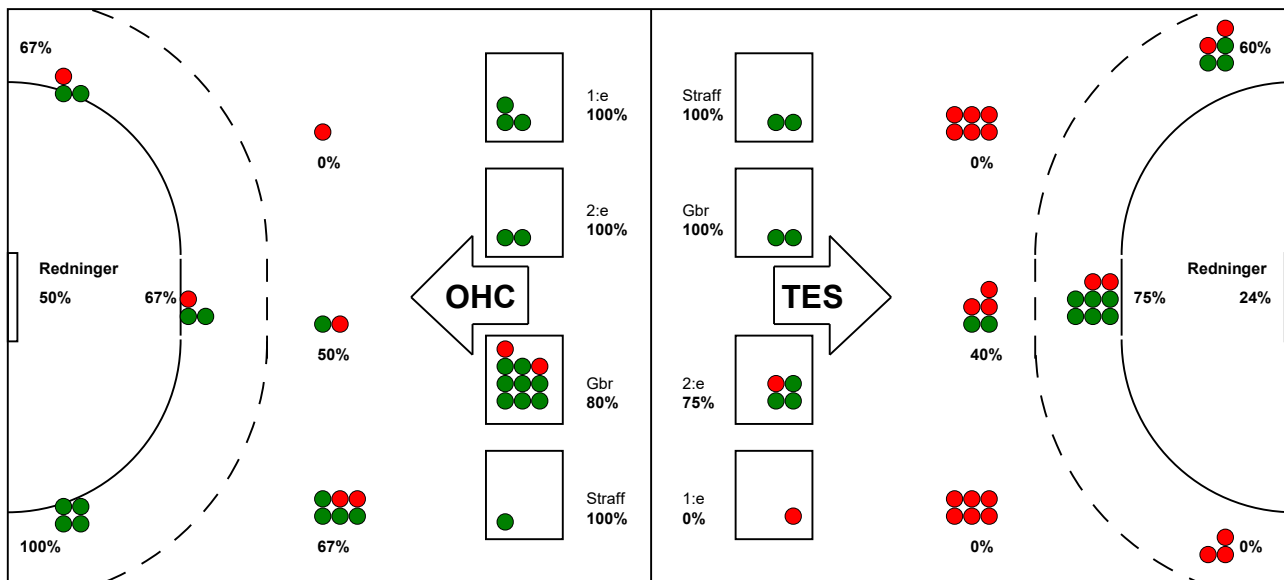

KAMPRAPPORT

Team Esbjerg - Odense Håndbold 18 - 27 (13 - 11)

537913 / 15-11-2017 / Blue Water Dokken / HTH GO Ligaen Damer

Fordeling af mål og skud:

● = MÅL ● = SKUD BRÆNDT

Gbr=Gennembrud. 1.f=Kontra første bølge. 2.f=Kontra anden bølge

Angrebet sluttede med:

Tekn. Fejl

2 min

Assist

Skuddene endte med:

■ = REGELBRUD
■ = TABT BOLD
■ = MISSEDE AFLEVERING

Målforskel i løbet af kampen: