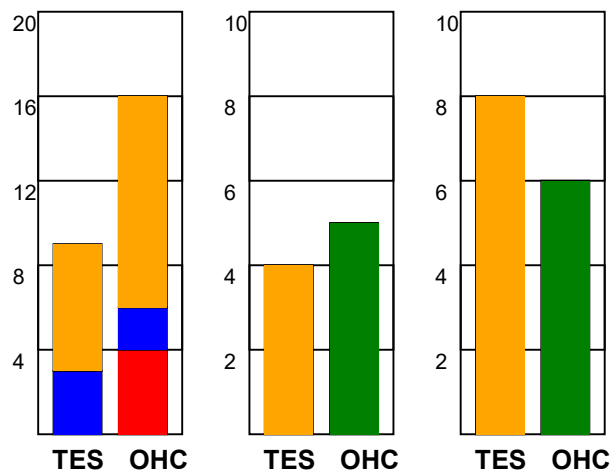

KAMPRAPPORT

Team Esbjerg - Odense Håndbold 18 - 27 (13 - 11)

537913 / 15-11-2017 / Blue Water Dokken / HTH GO Ligaen Damer

Fordeling af mål og skud:

● = MÅL ● = SKUD BRÆNDT

Gbr=Gennembrud. 1.f=Kontra første bølge. 2.f=Kontra anden bølge

Angrebet sluttede med:

Tekn. Fejl

2 min

Assist

Skuddene endte med:

■ = REGELBRUD
■ = TABT BOLD
■ = MISSEDE AFLEVERING

Målforskel i løbet af kampen: