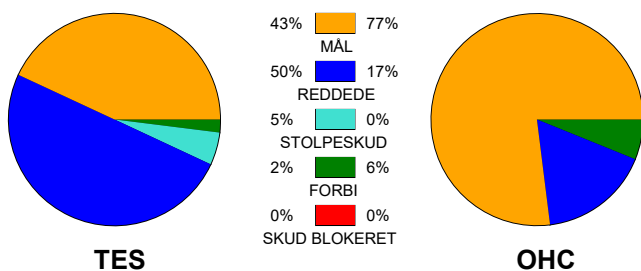

KAMPRAPPORT

Team Esbjerg - Odense Håndbold 18 - 27 (13 - 11)

537913 / 15-11-2017 / Blue Water Dokken / HTH GO Ligaen Damer

Fordeling af mål og skud:

● = MÅL ● = SKUD BRÆNDT

Gbr=Gennembrud. 1.f=Kontra første bølge. 2.f=Kontra anden bølge

Angrebet sluttede med:

Tekn. Fejl

2 min

Assist

Skuddene endte med:

■ = REGELBRUD
■ = TABT BOLD
■ = MISSEDE AFLEVERING

Målforskel i løbet af kampen: