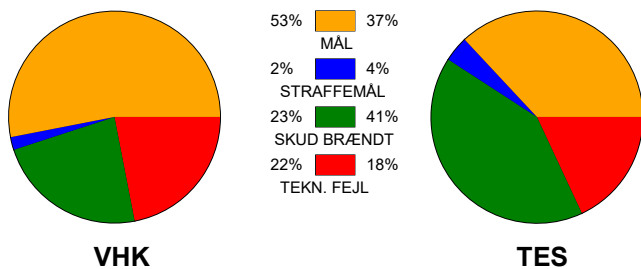

Angrebet sluttede med: