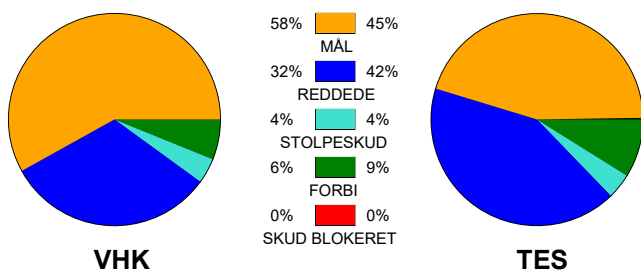

Skuddene endte med: