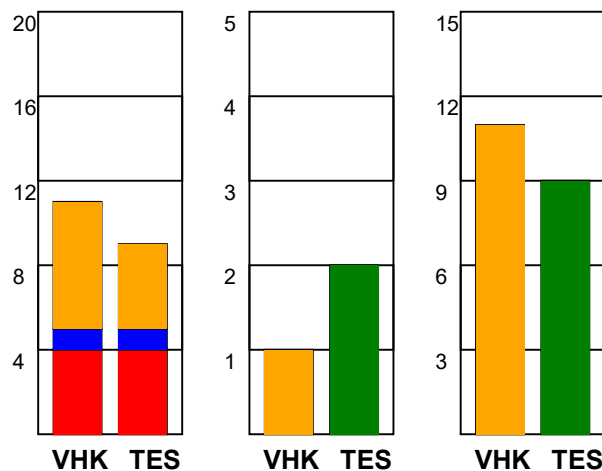

KAMPRAPPORT

Viborg HK - Team Esbjerg 28 - 21 (14 - 11)

537922 / 10-1-2018 / Vibocold Arena 1, Viborg / HTH GO Ligaen Damer

Fordeling af mål og skud:

● = MÅL ● = SKUD BRÆNDT

Gbr=Gennembrud. 1.f=Kontra første bølge. 2.f=Kontra anden bølge

Angrebet sluttede med:

Tekn. Fejl

2 min

Assist

Skuddene endte med:

Målforskel i løbet af kampen: