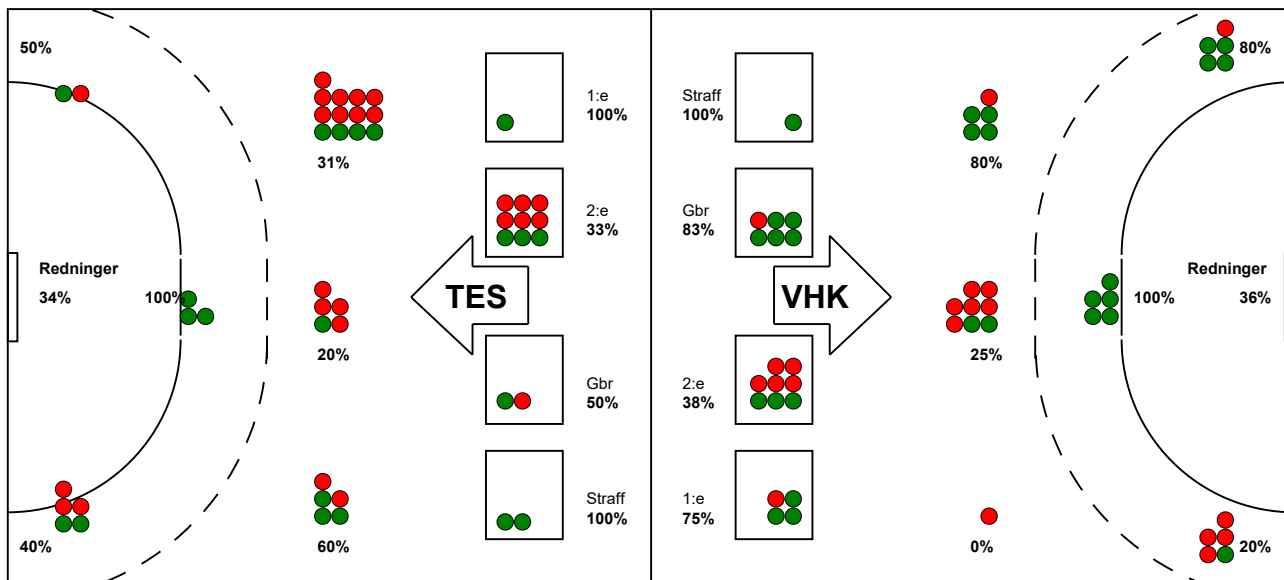

KAMPRAPPORT

Viborg HK - Team Esbjerg 28 - 21 (14 - 11)

537922 / 10-1-2018 / Vibocold Arena 1, Viborg / HTH GO Ligaen Damer

Fordeling af mål og skud:

● = MÅL ● = SKUD BRÆNDT

Gbr=Gennembrud. 1.f=Kontra første bølge. 2.f=Kontra anden bølge

Angrebet sluttede med:

Tekn. Fejl

2 min

Assist

Skuddene endte med:

Målforskel i løbet af kampen: