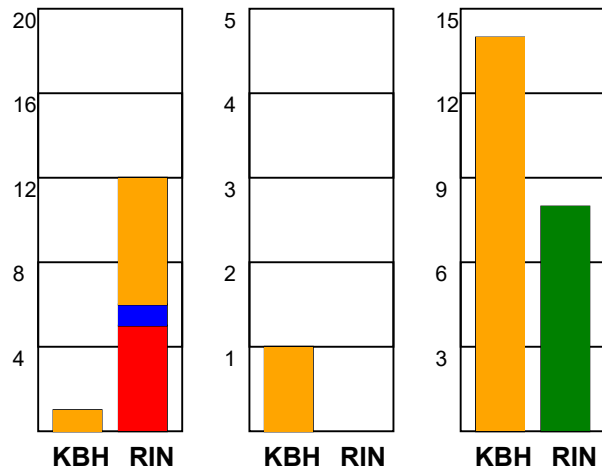

KAMPRAPPORT

København Håndbold - Ringkøbing Håndbold 38 - 26 (16 - 13)

537923 / 10-1-2018 / Frederiksberg Opvisning / HTH GO Ligaen Damer

Fordeling af mål og skud:

● = MÅL ● = SKUD BRÆNDT

Gbr=Gennembrud. 1.f=Kontra første bølge. 2.f=Kontra anden bølge

Angrebet sluttede med:

Tekn. Fejl

2 min

Assist

Skuddene endte med:

Målforskel i løbet af kampen: