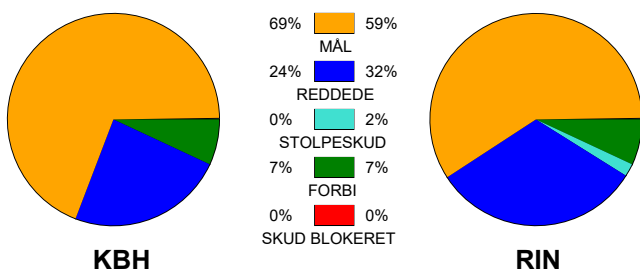

Skuddene endte med: