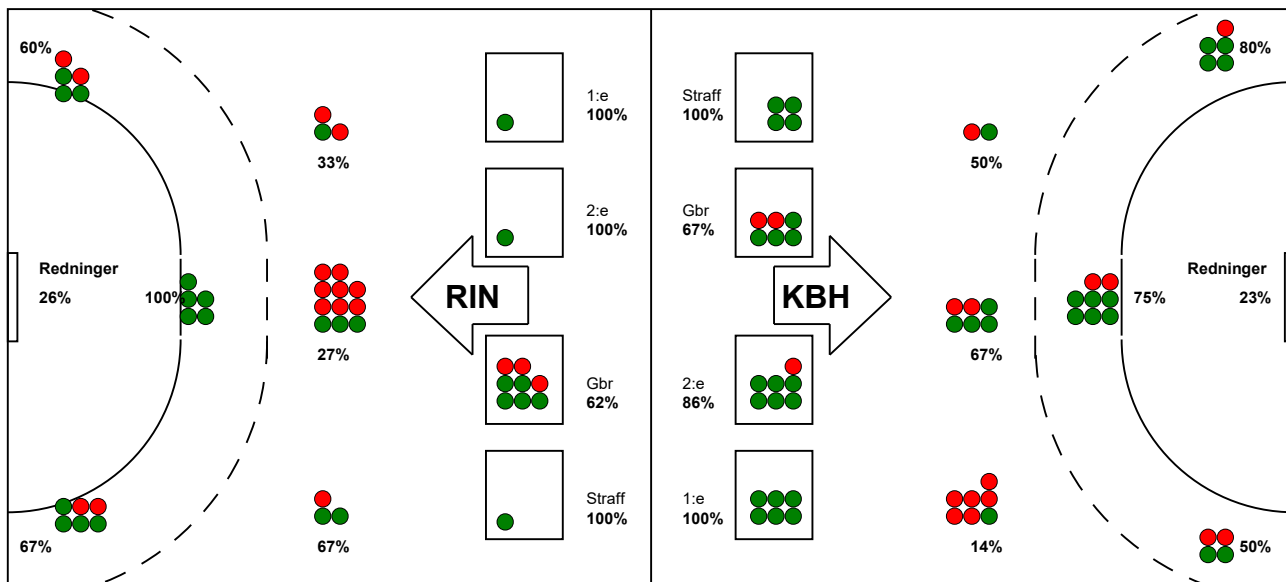

KAMPRAPPORT

København Håndbold - Ringkøbing Håndbold 38 - 26 (16 - 13)

537923 / 10-1-2018 / Frederiksberg Opvisning / HTH GO Ligaen Damer

Fordeling af mål og skud:

● = MÅL ● = SKUD BRÆNDT

Gbr=Gennembrud. 1.f=Kontra første bølge. 2.f=Kontra anden bølge

Angrebet sluttede med:

Tekn. Fejl

2 min

Assist

Skuddene endte med:

Målforskel i løbet af kampen: