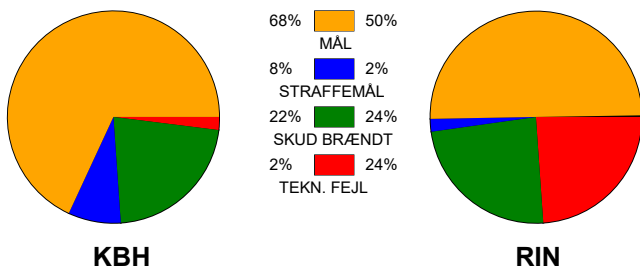

Angrebet sluttede med: