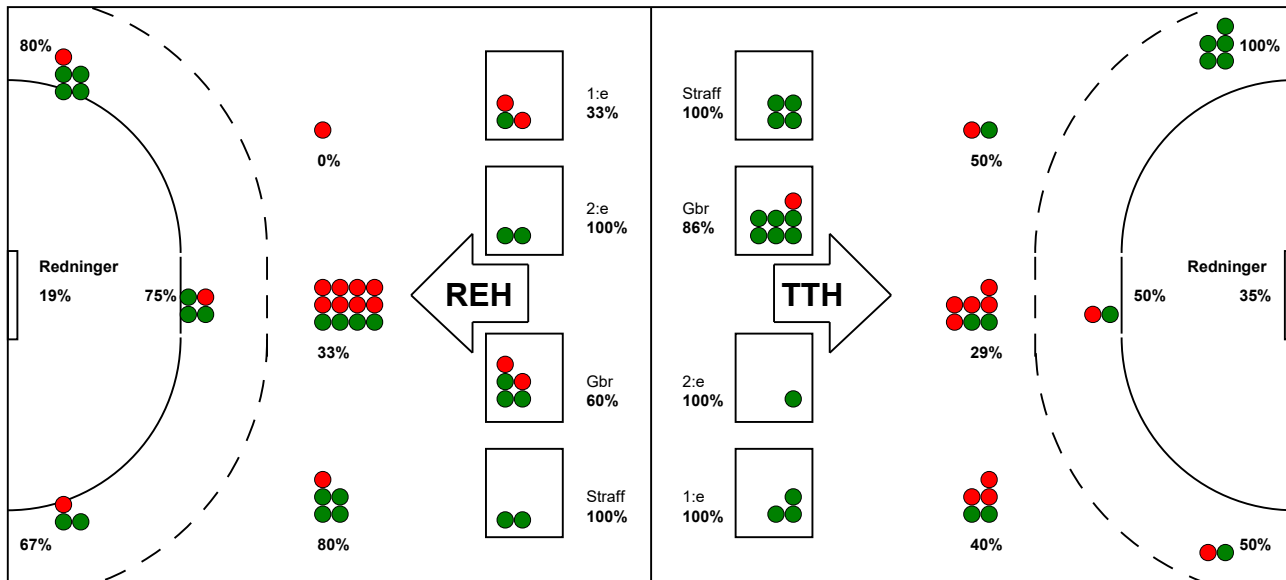

## TTH Holstebro - Ribe-Esbjerg HH 26 - 25 (15 - 11)

599309 / 3-2-2018 / Gråkjær Arena - Holstebro / Santander Cup Herrer Semi Herrer

### Fordeling af mål og skud:

● = MÅL ● = SKUD BRÆNDT

Gbr=Gennembrud. 1.f=Kontra første bølge. 2.f=Kontra anden bølge