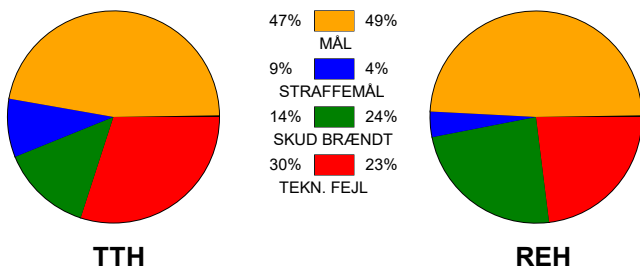

Angrebet sluttede med: