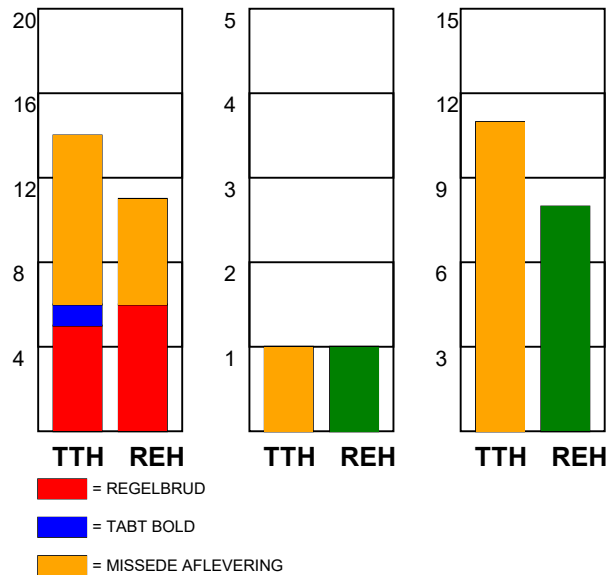

Tekn. Fejl

2 min

Assist