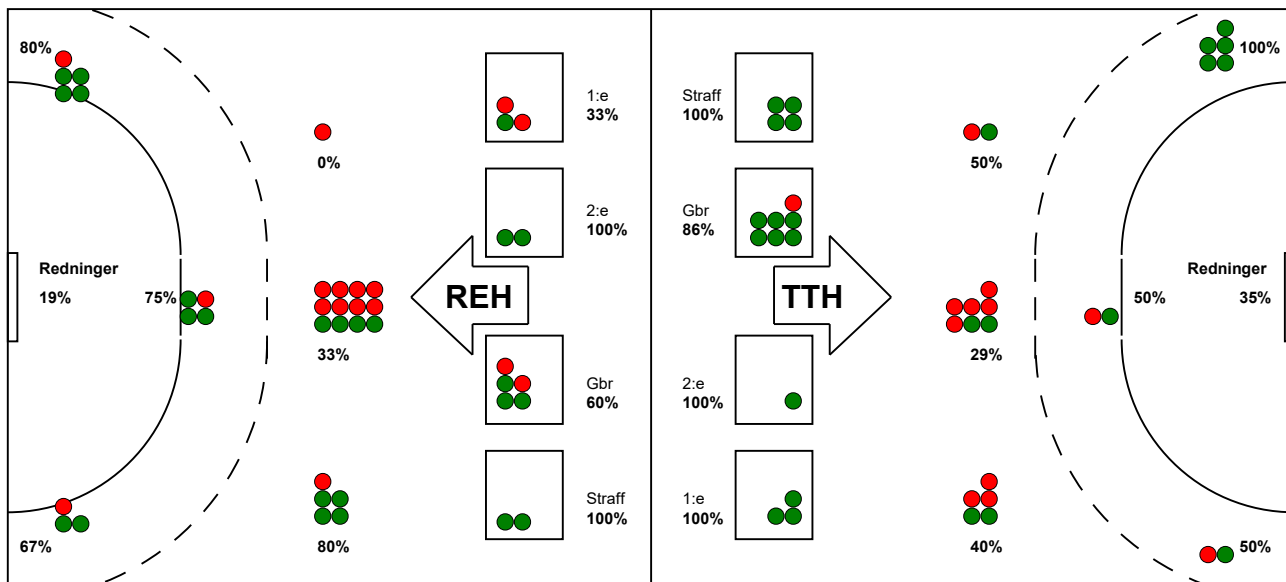

KAMPRAPPORT

TTH Holstebro - Ribe-Esbjerg HH 26 - 25 (15 - 11)

599309 / 3-2-2018 / Gråkjær Arena - Holstebro / Santander Cup Herrer Semi Herrer

Fordeling af mål og skud:

● = MÅL ● = SKUD BRÆNDT

Gbr=Gennembrud. 1.f=Kontra første bølge. 2.f=Kontra anden bølge

Angrebet sluttede med:

Tekn. Fejl

2 min

Assist

Skuddene endte med:

Målforskel i løbet af kampen: