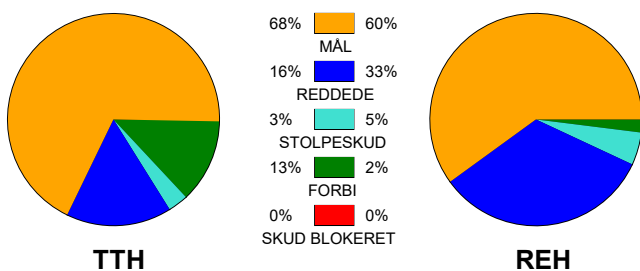

Skuddene endte med: