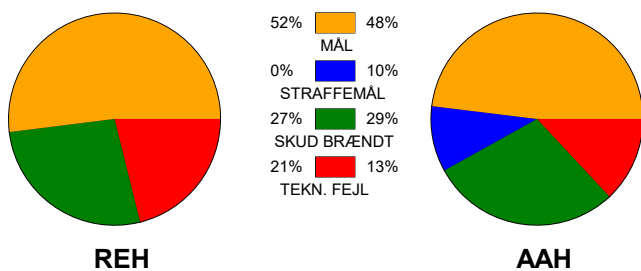

Angrebet sluttede med: