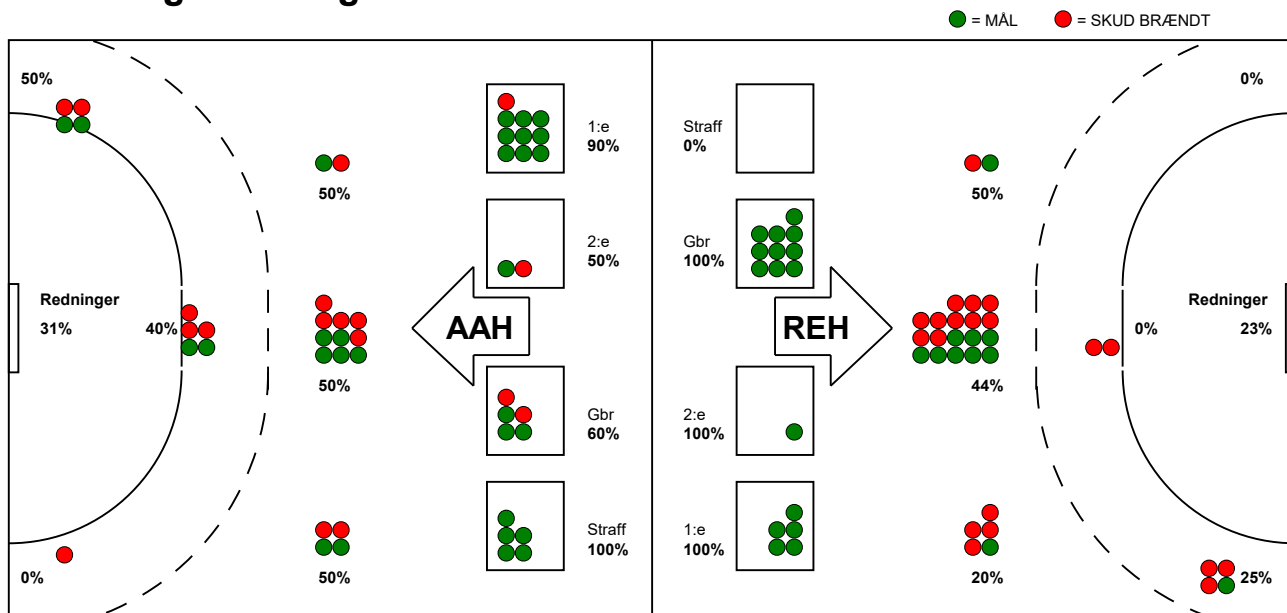

KAMPRAPPORT

Ribe-Esbjerg HH - Aalborg Håndbold 27 - 30 (9 - 15)

599315 / 4-2-2018 / Gråkjær Arena - Holstebro / Santander Cup Herrer Bronze Herrer

Fordeling af mål og skud:

Gbr=Gennembrud. 1.f=Kontra første bølge. 2.f=Kontra anden bølge

Angrebet sluttede med:

Tekn. Fejl

2 min

Assist

Skuddene endte med:

Målforskel i løbet af kampen: