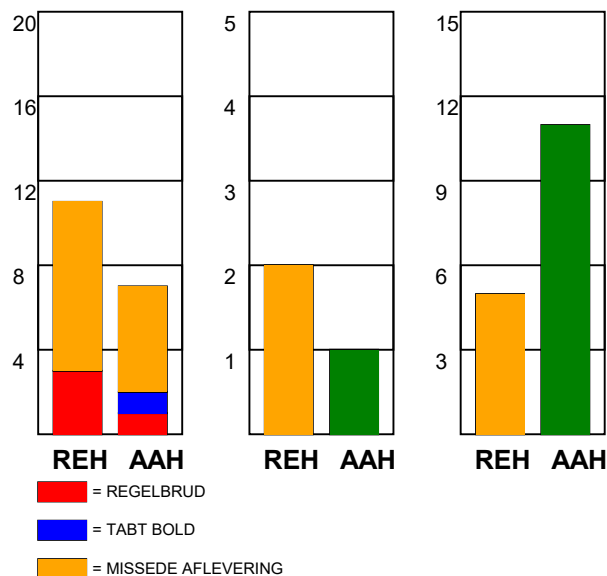

KAMPRAPPORT

Ribe-Esbjerg HH - Aalborg Håndbold 27 - 30 (9 - 15)

599315 / 4-2-2018 / Gråkjær Arena - Holstebro / Santander Cup Herrer Bronze Herrer

Fordeling af mål og skud:

Gbr=Gennembrud. 1.f=Kontra første bølge. 2.f=Kontra anden bølge

Angrebet sluttede med:

Tekn. Fejl

2 min

Assist

Skuddene endte med:

Målforskel i løbet af kampen: