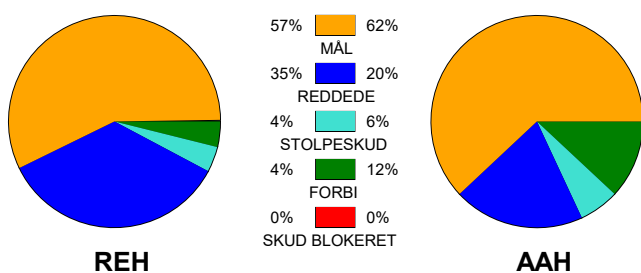

Skuddene endte med: