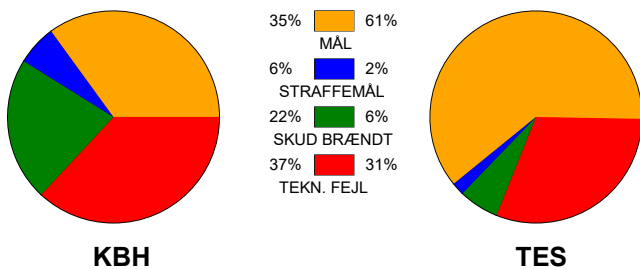

Angrebet sluttede med: