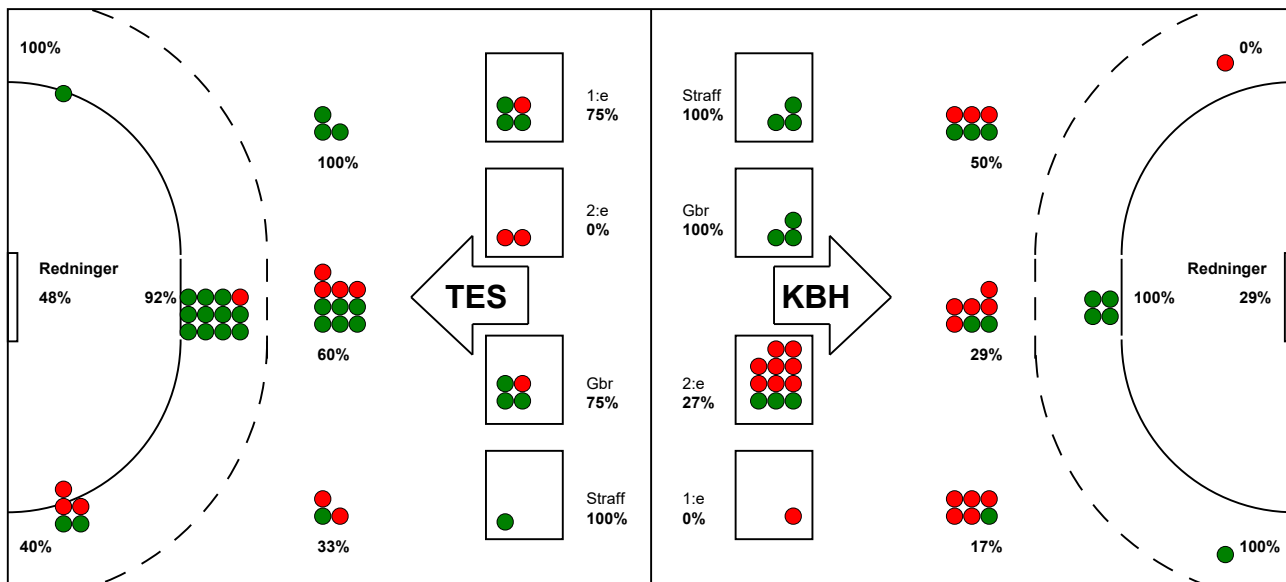

KAMPRAPPORT

København Håndbold - Team Esbjerg 20 - 31 (11 - 17)

599325 / 30-12-2017 / JYSK Arena A / Santander Cup Damer Finale Damer

Fordeling af mål og skud:

● = MÅL ● = SKUD BRÆNDT

Gbr=Gennembrud. 1.f=Kontra første bølge. 2.f=Kontra anden bølge

Angrebet sluttede med:

Tekn. Fejl

2 min

Assist

Skuddene endte med:

Målforskel i løbet af kampen: