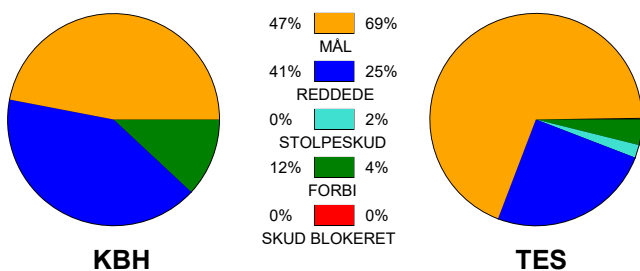

Skuddene endte med: