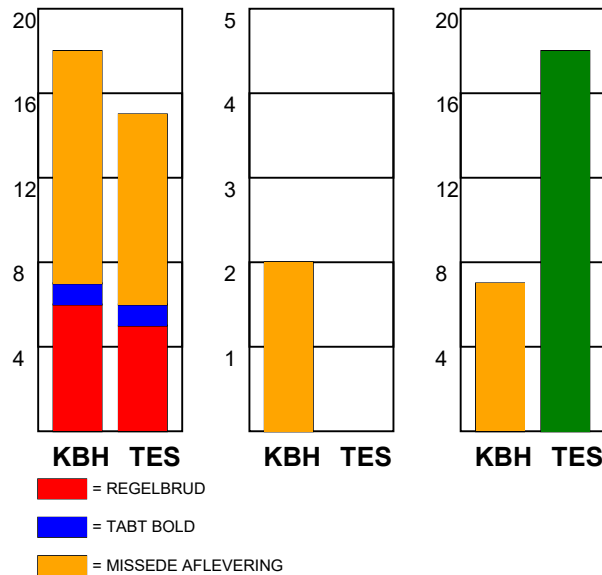

KAMPRAPPORT

København Håndbold - Team Esbjerg 20 - 31 (11 - 17)

599325 / 30-12-2017 / JYSK Arena A / Santander Cup Damer Finale Damer

Fordeling af mål og skud:

● = MÅL ● = SKUD BRÆNDT

Gbr=Gennembrud. 1.f=Kontra første bølge. 2.f=Kontra anden bølge

Angrebet sluttede med:

Tekn. Fejl

2 min

Assist

Skuddene endte med:

Målforskel i løbet af kampen: