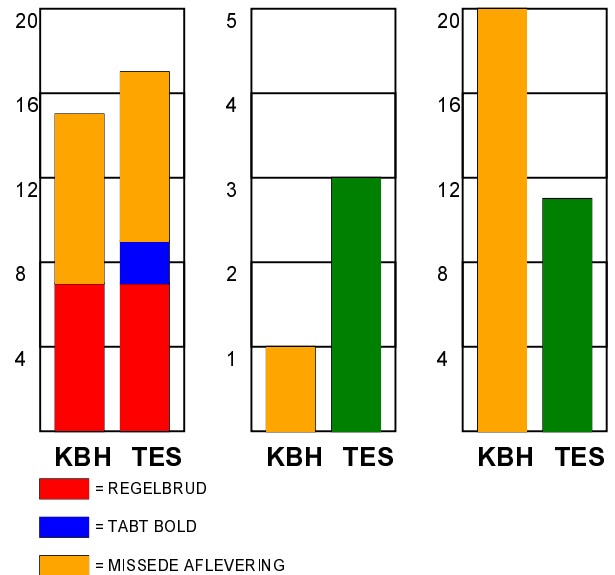

KAMPRAPPORT

København Håndbold - Team Esbjerg 30 - 23 (16 - 10)

679263 / 29-8-2018 / Frederiksberg Opvisning / HTH Ligaen Damer

Fordeling af mål og skud:

Gbr=Gennembrud. 1.f=Kontra første bølge. 2.f=Kontra anden bølge

Angrebet sluttede med:

Tekn. Fejl

2 min

Assist

Skuddene endte med:

Målforskel i løbet af kampen: