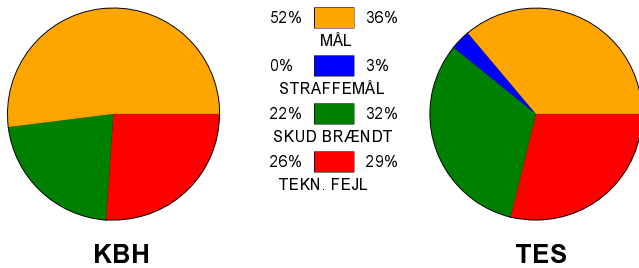

Angrebet sluttede med: