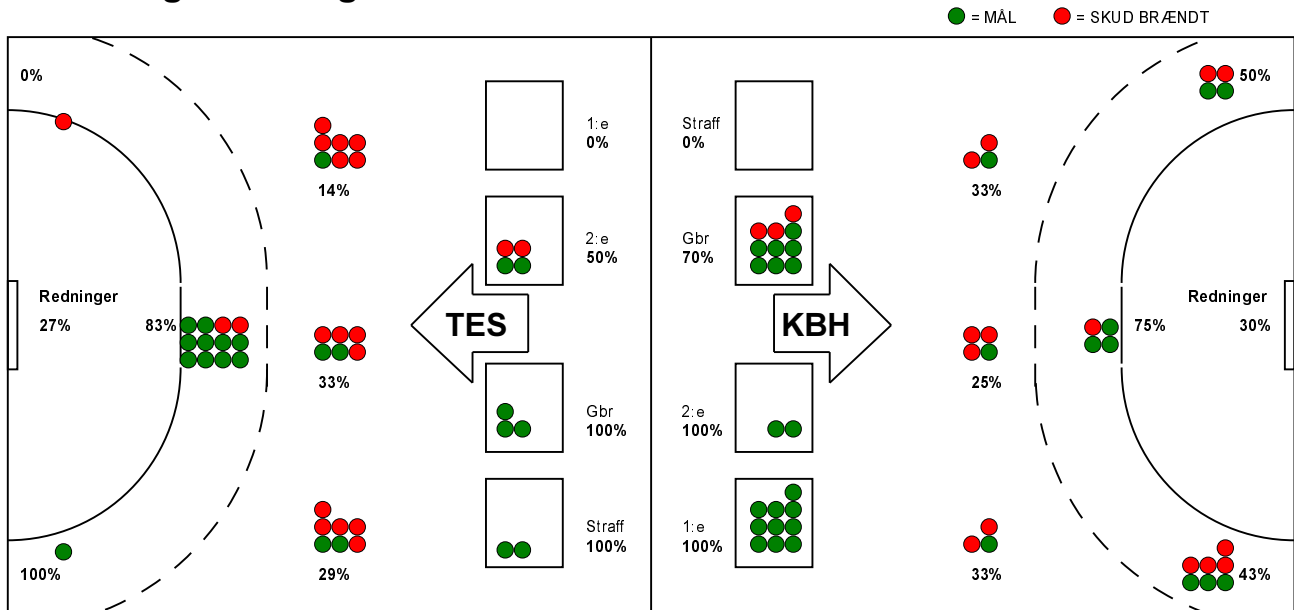

KAMPRAPPORT

København Håndbold - Team Esbjerg 30 - 23 (16 - 10)

679263 / 29-8-2018 / Frederiksberg Opvisning / HTH Ligaen Damer

Fordeling af mål og skud:

Gbr=Gennembrud. 1.f=Kontra første bølge. 2.f=Kontra anden bølge

Angrebet sluttede med:

Tekn. Fejl

2 min

Assist

Skuddene endte med:

Målforskel i løbet af kampen: