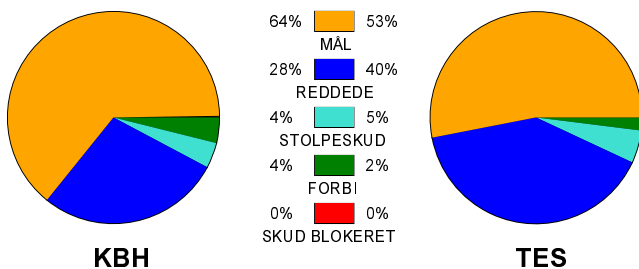

Skuddene endte med: