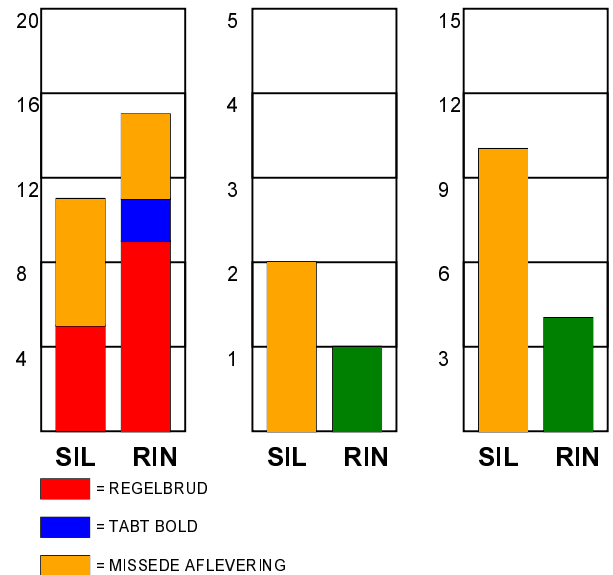

KAMPRAPPORT

Silkeborg-Voel KFUM - Ringkøbing Håndbold 27 - 15 (16 - 6)

679270 / 1-9-2018 / JYSK Arena A / HTH Ligaen Damer

Fordeling af mål og skud:

Gbr=Gennembrud. 1.f=Kontra første bølge. 2.f=Kontra anden bølge

Angrebet sluttede med:

Tekn. Fejl

2 min

Assist

Skuddene endte med:

Målforskel i løbet af kampen: