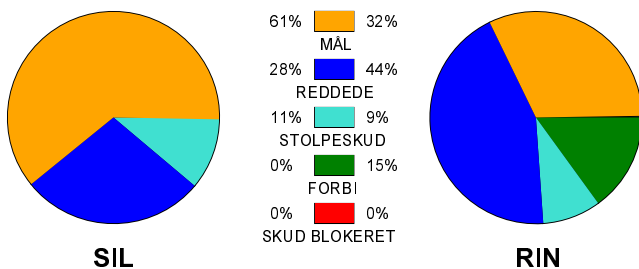

Skuddene endte med: