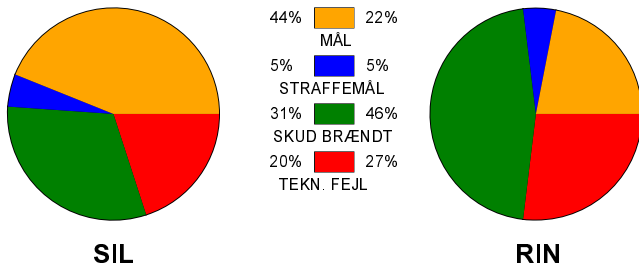

Angrebet sluttede med: