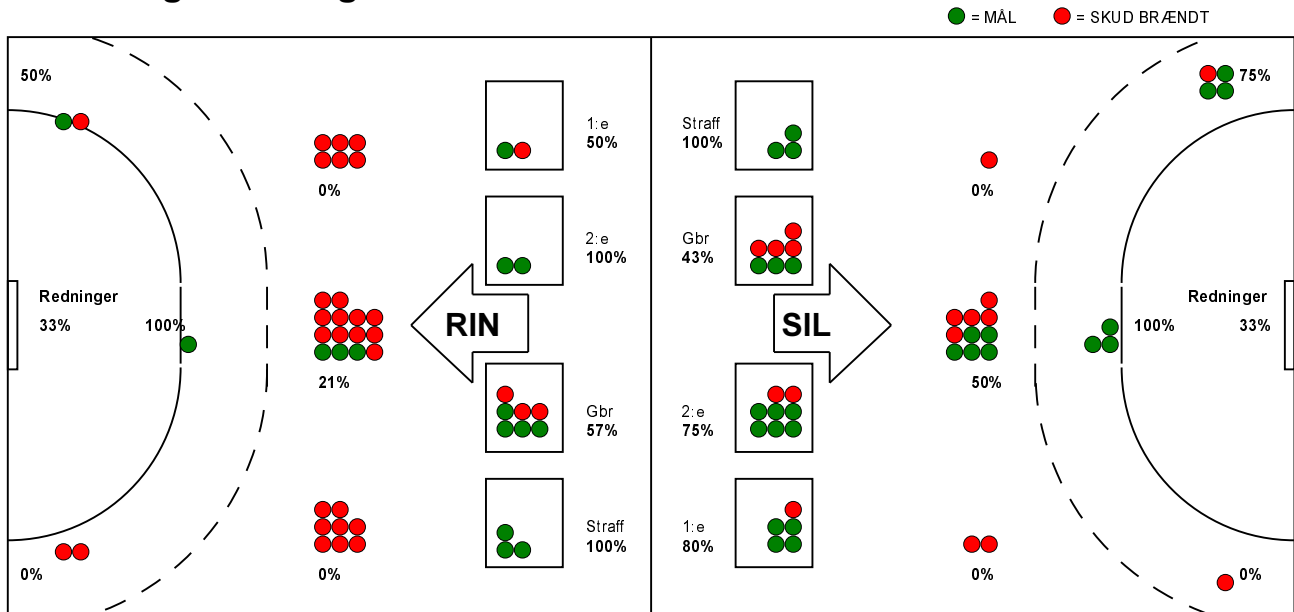

KAMPRAPPORT

Silkeborg-Voel KFUM - Ringkøbing Håndbold 27 - 15 (16 - 6)

679270 / 1-9-2018 / JYSK Arena A / HTH Ligaen Damer

Fordeling af mål og skud:

Gbr=Gennembrud. 1.f=Kontra første bølge. 2.f=Kontra anden bølge

Angrebet sluttede med:

Tekn. Fejl

2 min

Assist

Skuddene endte med:

Målforskel i løbet af kampen: