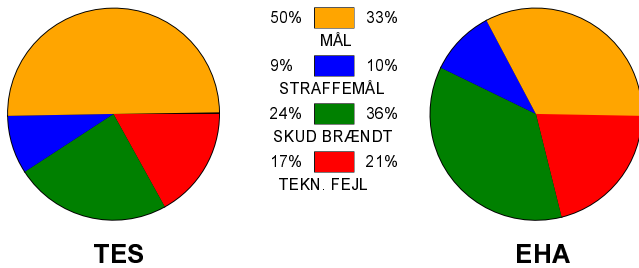

KAMPRAPPORT

Team Esbjerg - EH Aalborg 34 - 25 (15 - 11)

679288 / 8-9-2018 / Blue Water Dokken / HTH Ligaen Damer

Fordeling af mål og skud:

Gbr=Gennembrud. 1.f=Kontra første bølge. 2.f=Kontra anden bølge

Angrebet sluttede med: