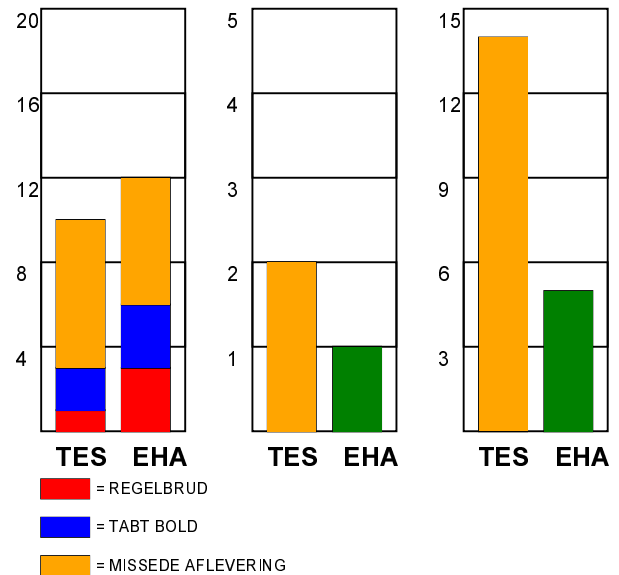

KAMPRAPPORT

Team Esbjerg - EH Aalborg 34 - 25 (15 - 11)

679288 / 8-9-2018 / Blue Water Dokken / HTH Ligaen Damer

Fordeling af mål og skud:

Gbr=Gennembrud. 1.f=Kontra første bølge. 2.f=Kontra anden bølge

Angrebet sluttede med:

Tekn. Fejl

2 min

Assist

Skuddene endte med:

Målforskel i løbet af kampen: