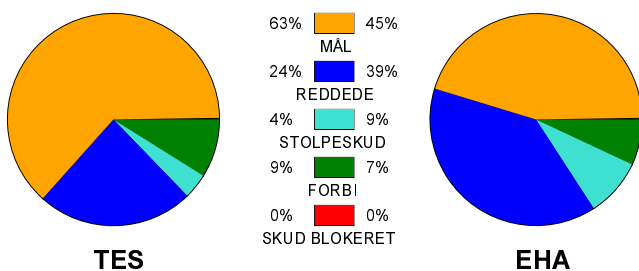

Skuddene endte med: