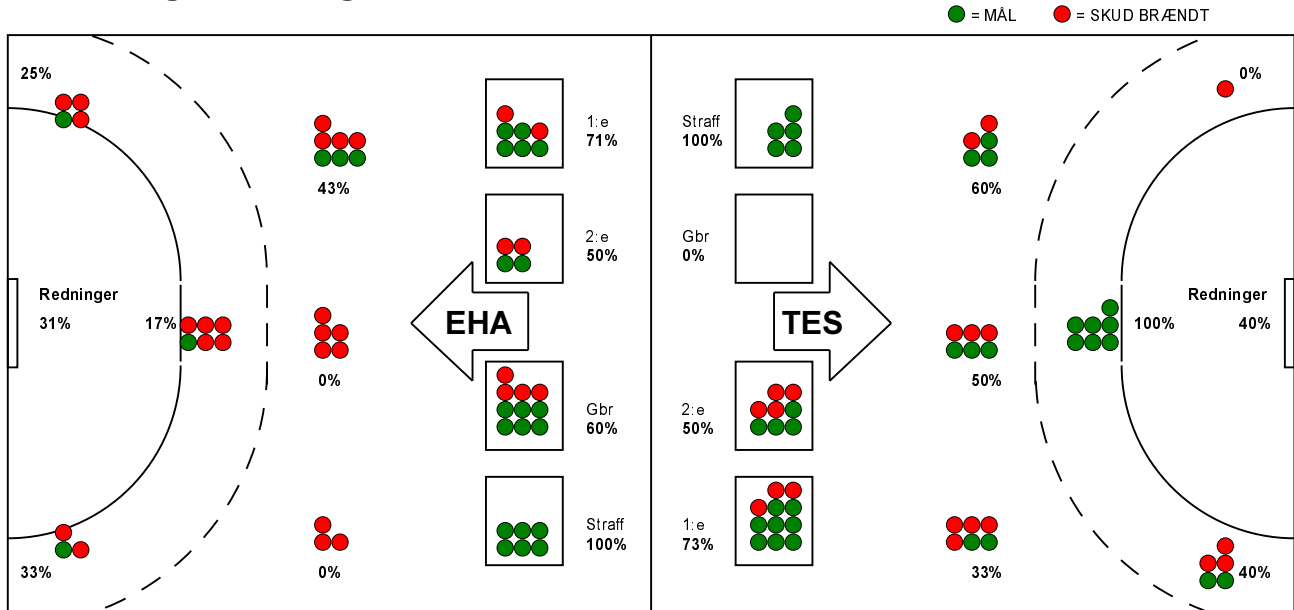

KAMPRAPPORT

Team Esbjerg - EH Aalborg 34 - 25 (15 - 11)

679288 / 8-9-2018 / Blue Water Dokken / HTH Ligaen Damer

Fordeling af mål og skud:

Gbr=Gennembrud. 1.f=Kontra første bølge. 2.f=Kontra anden bølge

Angrebet sluttede med:

Tekn. Fejl

2 min

Assist

Skuddene endte med:

Målforskel i løbet af kampen: