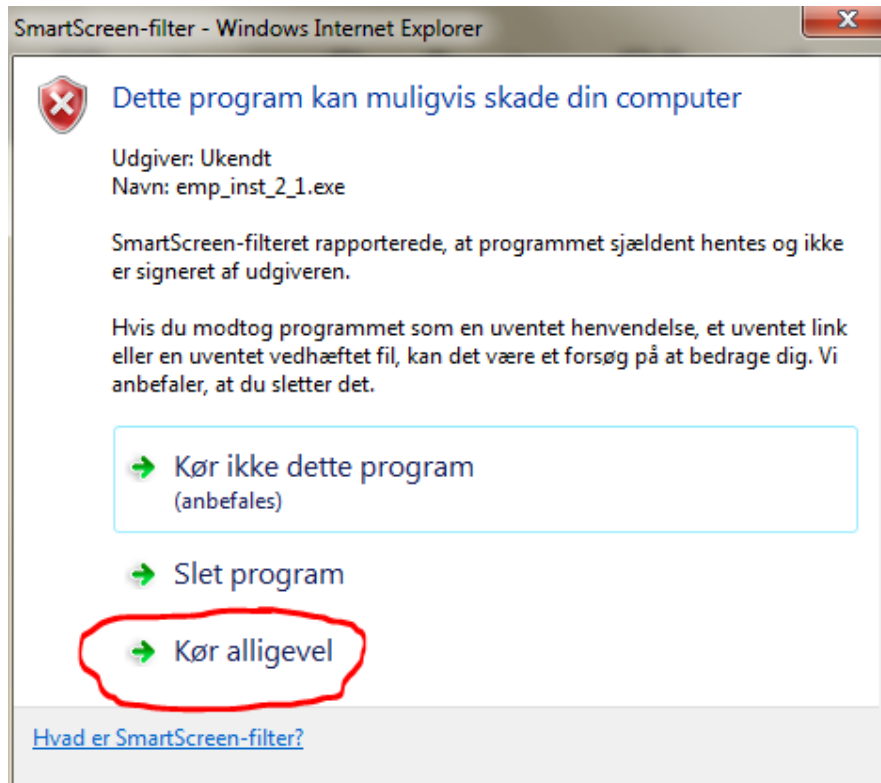

SmartScreen-filter - Windows Internet Explorer

Dette program kan muligvis skade din computer

Udgiver: Ukendt
Navn: emp_inst_2_1.exe

SmartScreen-filteret rapporterede, at programmet sjældent hentes og ikke er signeret af udgiveren.

Hvis du modtog programmet som en uventet henvendelse, et uventet link eller en uventet vedhæftet fil, kan det være et forsøg på at bedrage dig. Vi anbefaler, at du sletter det.

→ **Kør ikke dette program**

→ **Slet program**

Flere indstillinger

[Hvad er SmartScreen-filter?](#)

Tryk JA til installation

Installer programmet i den mappe som programmet selv foreslår

Når programmet er installeret kan det findes ved at gå i start og i søgefeltet skrives "Elektronisk matchprotokoll"