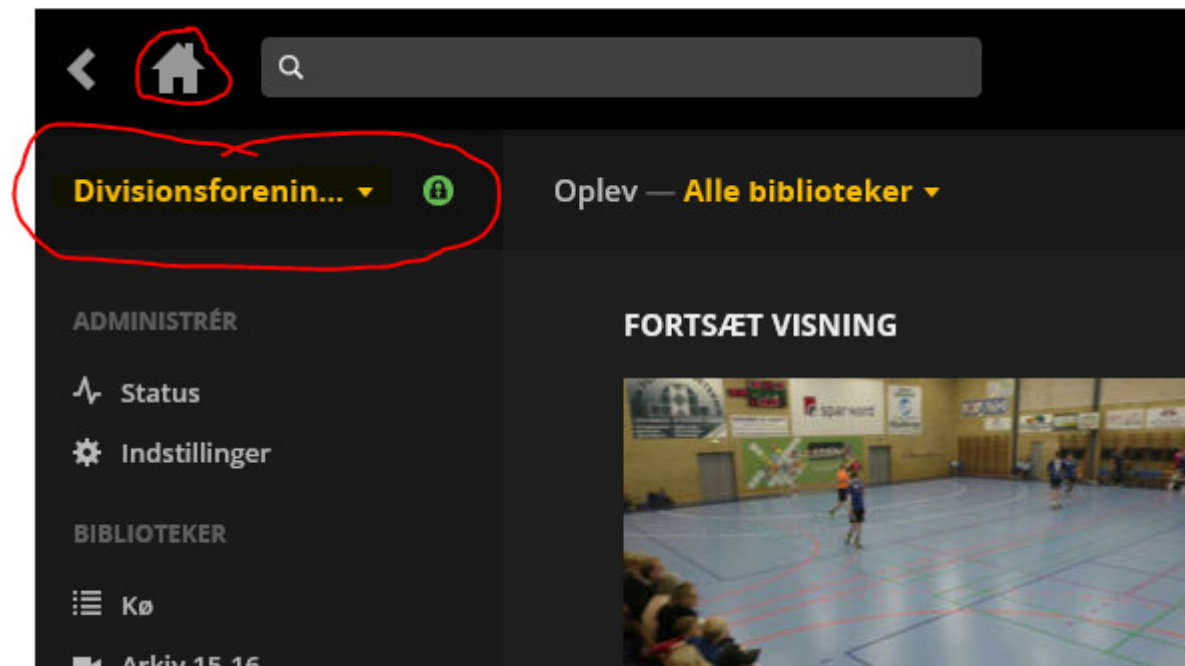

Afvent returmail fra Thomas Knudsen.

Når du har fået svar retur fra Thomas, gå ind på din Plex konto og login med dine koder.

Tryk på Homeknappen (Huset), og vælg Divisionsforeningens server nedenunder.