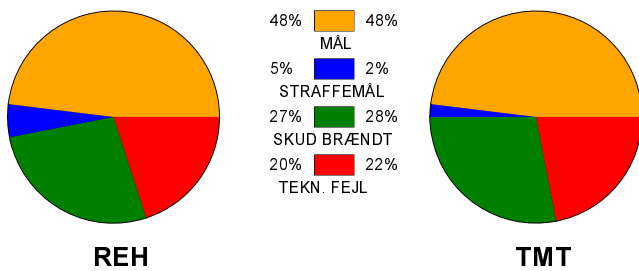

Angrebet sluttede med: