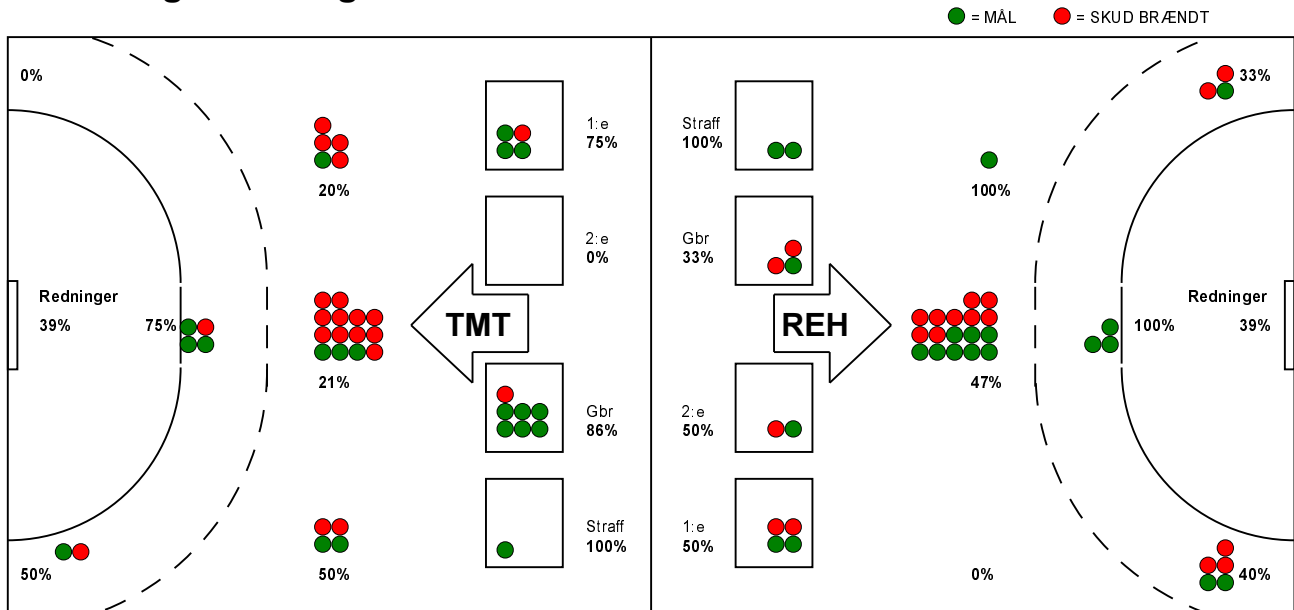

KAMPRAPPORT

Ribe-Esbjerg HH - TM Tønder Håndbold 21 - 20 (9 - 11)

554213 / 17-10-2017 / Blue Water Dokken / Santander Cup Herrer Herrer

Fordeling af mål og skud:

Gbr=Gennembrud. 1.f=Kontra første bølge. 2.f=Kontra anden bølge

Angrebet sluttede med:

Tekn. Fejl

2 min

Assist

Skuddene endte med:

Målforskel i løbet af kampen: