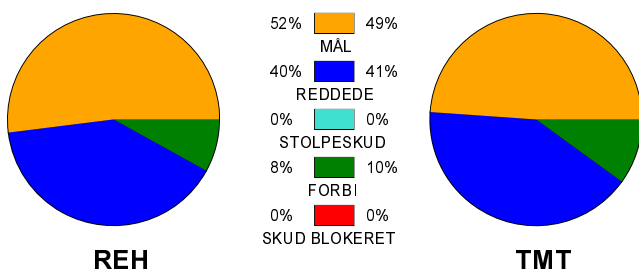

Angrebet sluttede med:

Tekn. Fejl

2 min

Assist

Skuddene endte med:

Målforskel i løbet af kampen: