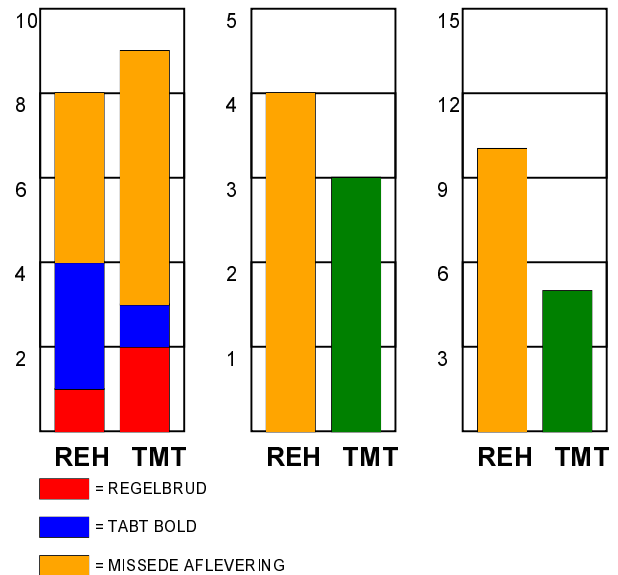

KAMPRAPPORT

Ribe-Esbjerg HH - TM Tønder Håndbold 21 - 20 (9 - 11)

554213 / 17-10-2017 / Blue Water Dokken / Santander Cup Herrer Herrer

Fordeling af mål og skud:

Gbr=Gennembrud. 1.f=Kontra første bølge. 2.f=Kontra anden bølge

Angrebet sluttede med:

Tekn. Fejl

2 min

Assist

Skuddene endte med:

Målforskel i løbet af kampen: