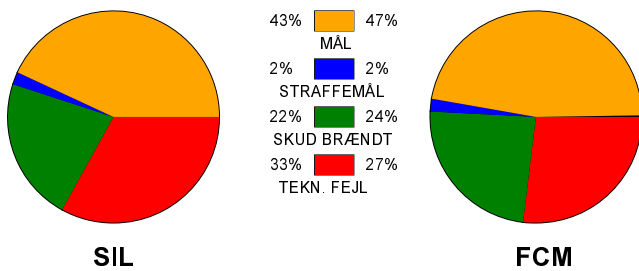

Angrebet sluttede med: