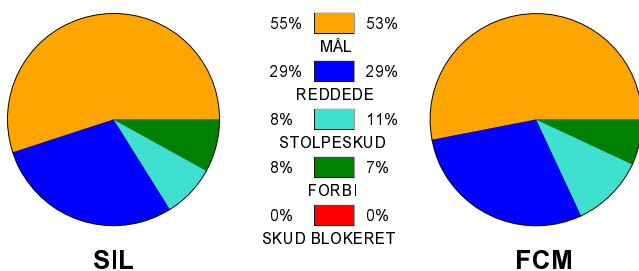

Skuddene endte med: