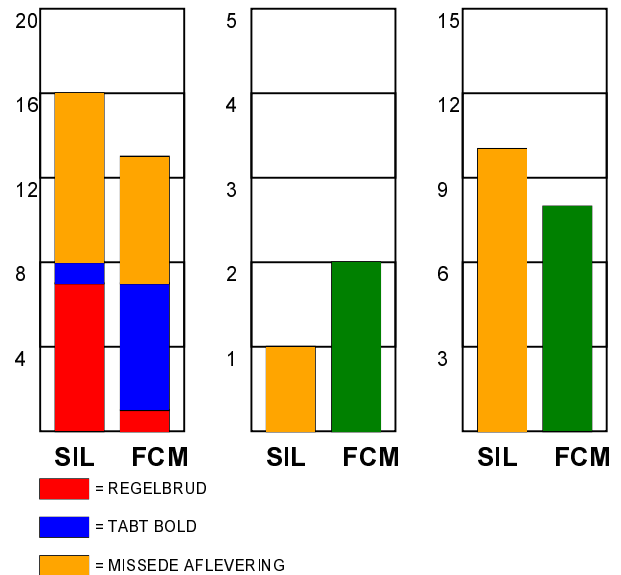

Tekn. Fejl

2 min

Assist