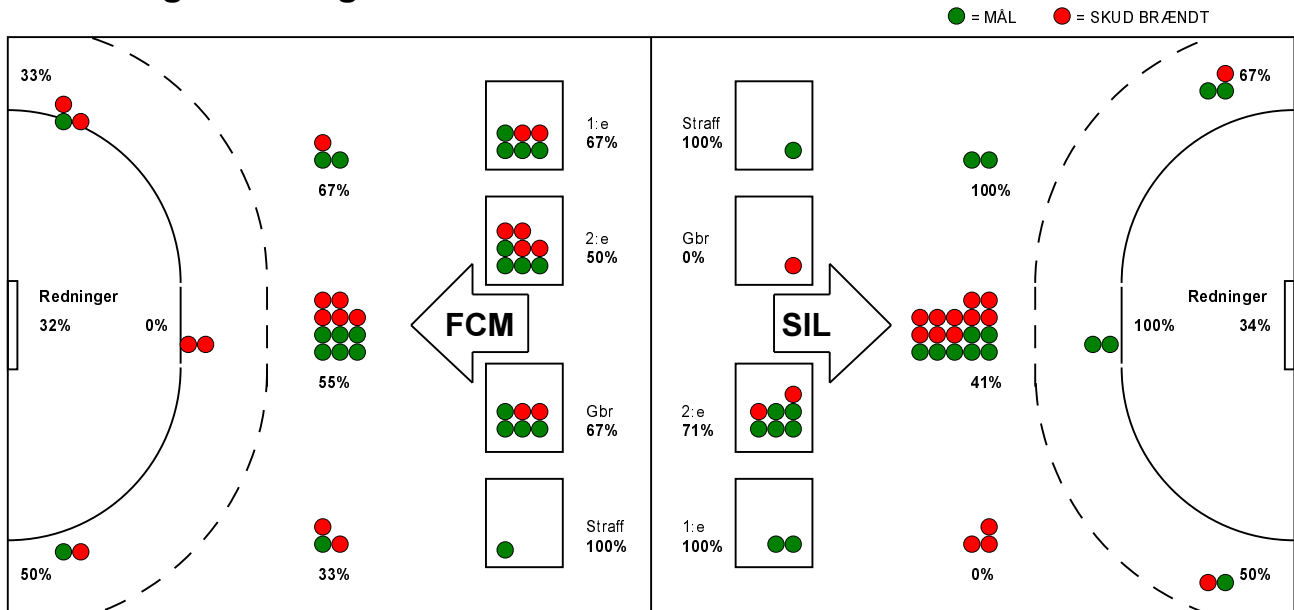

## Silkeborg-Voel KFUM - FC Midtjylland 22 - 24 (12 - 11)

554398 / 25-10-2017 / JYSK Arena A / Santander Cup Damer Damer

### Fordeling af mål og skud:

Gbr=Gennembrud. 1.f=Kontra første bølge. 2.f=Kontra anden bølge