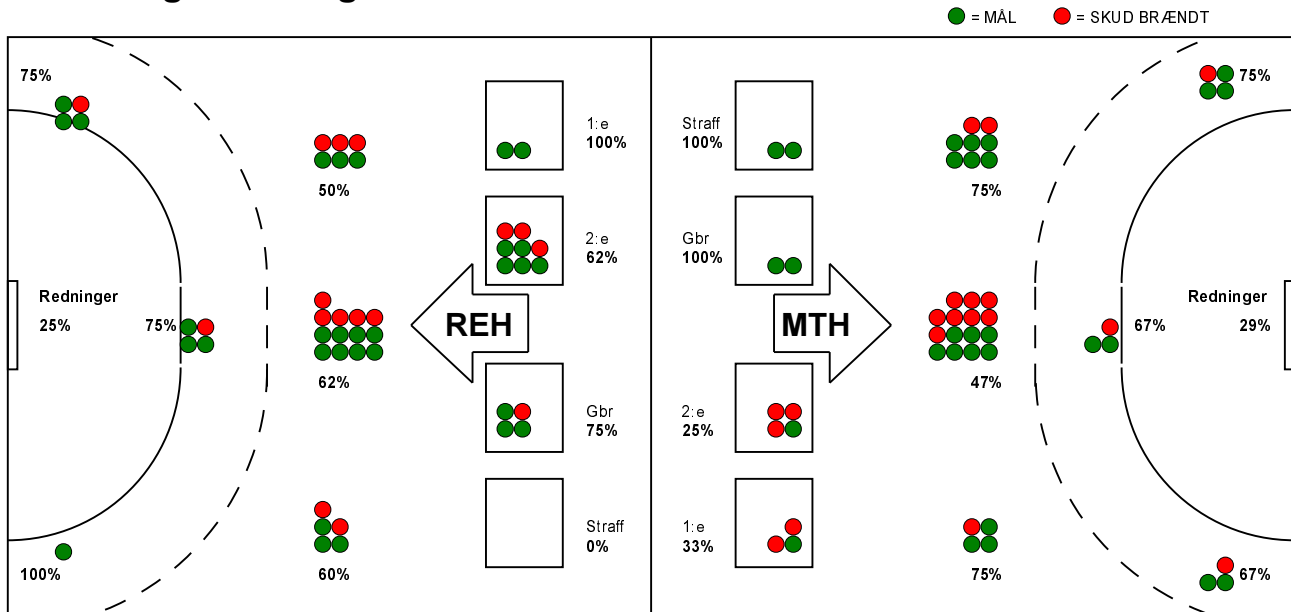

KAMPRAPPORT

Mors-Thy Håndbold - Ribe-Esbjerg HH 29 - 31 (15 - 15)

679081 / 1-9-2018 / Sparekassen Thy Arena | Mors 1 / Herre Håndbold Ligaen Herrer

Fordeling af mål og skud:

Gbr=Gennembrud. 1.f=Kontra første bølge. 2.f=Kontra anden bølge

Angrebet sluttede med:

Tekn. Fejl

2 min

Assist

Skuddene endte med:

Målforskel i løbet af kampen: