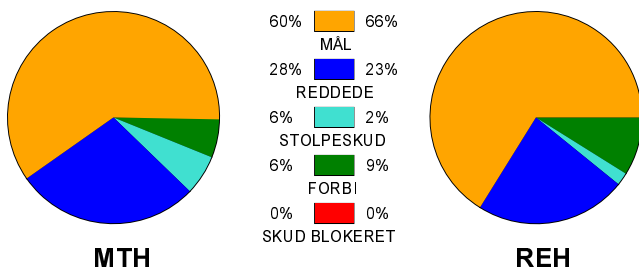

Skuddene endte med: