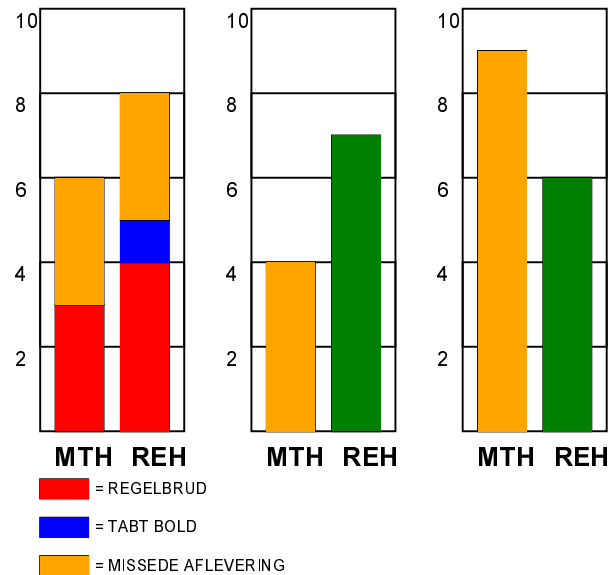

KAMPRAPPORT

Mors-Thy Håndbold - Ribe-Esbjerg HH 29 - 31 (15 - 15)

679081 / 1-9-2018 / Sparekassen Thy Arena | Mors 1 / Herre Håndbold Ligaen Herrer

Fordeling af mål og skud:

Gbr=Gennembrud. 1.f=Kontra første bølge. 2.f=Kontra anden bølge

Angrebet sluttede med:

Tekn. Fejl

2 min

Assist

Skuddene endte med:

Målforskel i løbet af kampen: