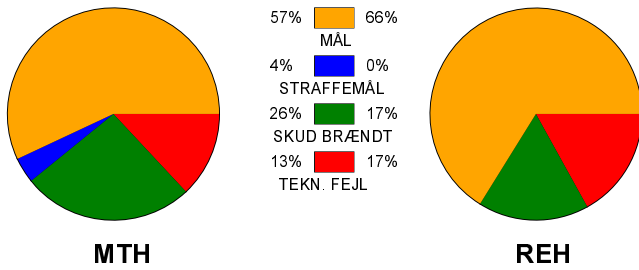

Angrebet sluttede med: