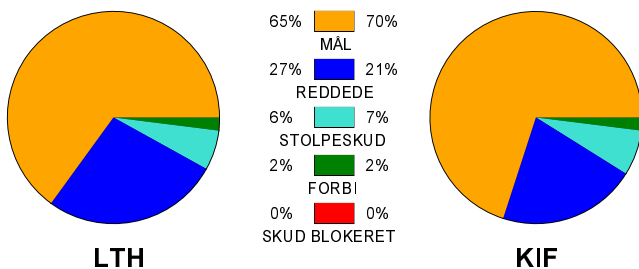

Skuddene endte med: