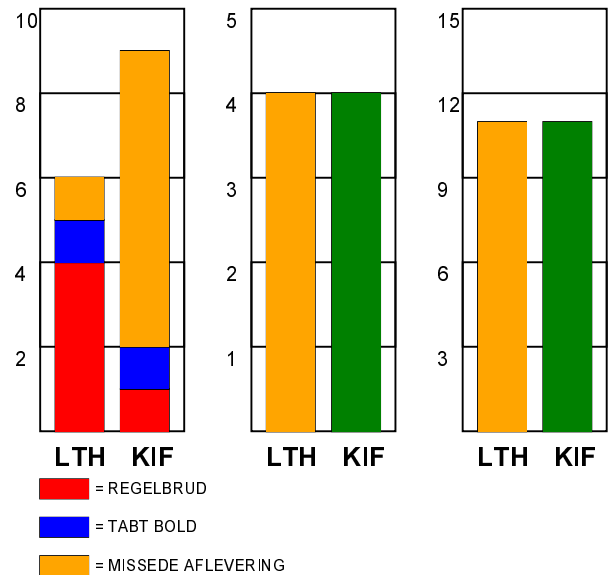

KAMPRAPPORT

Lemvig-Thyborøn Håndbold - KIF Kolding 31 - 31 (14 - 16)

679085 / 31-8-2018 / Arena Vestjylland Forsikring Lemvig / Herre Håndbold Ligaen Herrer

Fordeling af mål og skud:

Gbr=Gennembrud. 1.f=Kontra første bølge. 2.f=Kontra anden bølge

Angrebet sluttede med:

Tekn. Fejl

2 min

Assist

Skuddene endte med:

Målforskel i løbet af kampen: