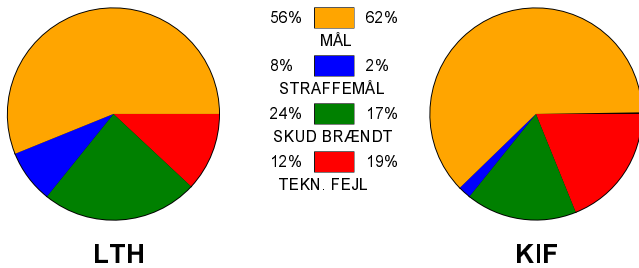

Angrebet sluttede med: