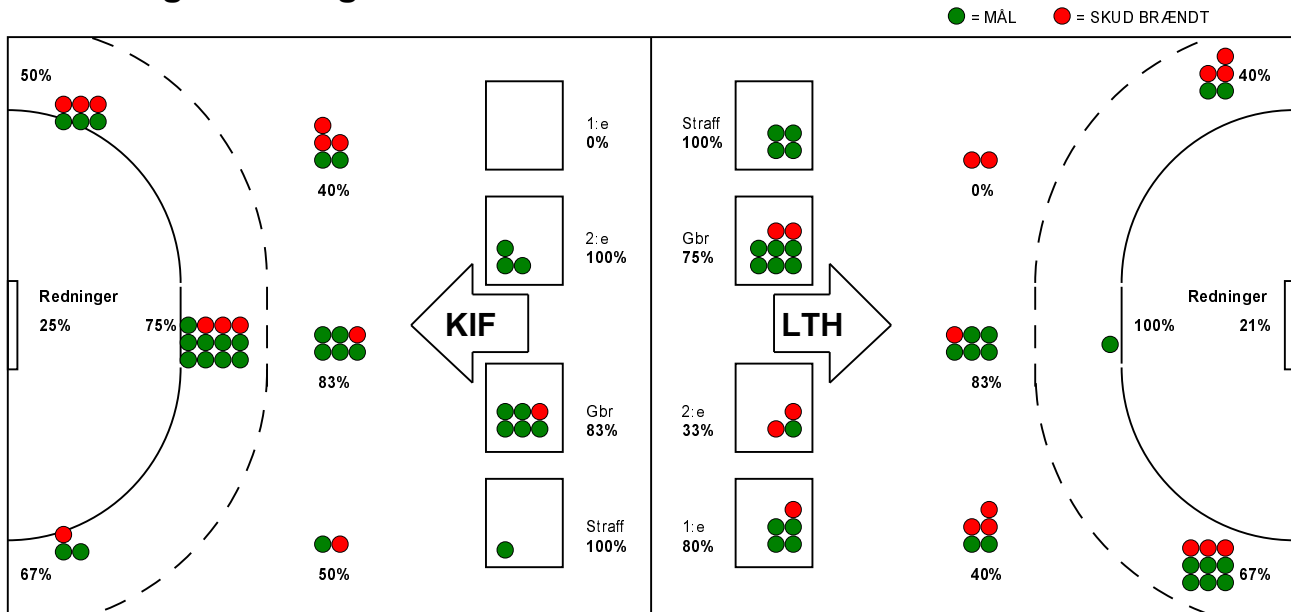

KAMPRAPPORT

Lemvig-Thyborøn Håndbold - KIF Kolding 31 - 31 (14 - 16)

679085 / 31-8-2018 / Arena Vestjylland Forsikring Lemvig / Herre Håndbold Ligaen Herrer

Fordeling af mål og skud:

Gbr=Gennembrud. 1.f=Kontra første bølge. 2.f=Kontra anden bølge

Angrebet sluttede med:

Tekn. Fejl

2 min

Assist

Skuddene endte med:

Målforskel i løbet af kampen: