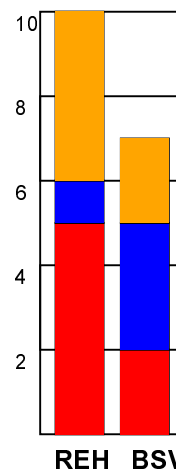

KAMPRAPPORT

Ribe-Esbjerg HH - Bjerringbro-Silkeborg 31 - 32 (14 - 17)

679092 / 5-9-2018 / Blue Water Dokken / Herre Håndbold Ligaen Herrer

Fordeling af mål og skud:

Gbr=Gennembrud. 1.f=Kontra første bølge. 2.f=Kontra anden bølge

Angrebet sluttede med:

Skuddene endte med:

Tekn. Fejl

2 min

Assist

Målforskel i løbet af kampen: