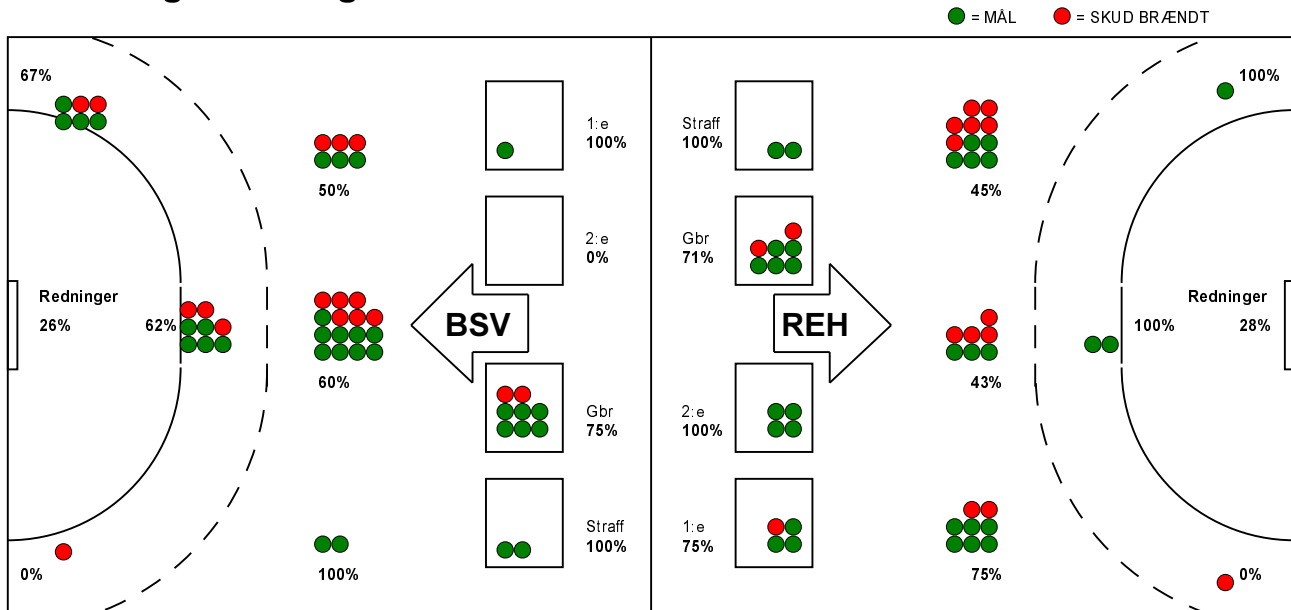

## Ribe-Esbjerg HH - Bjerringbro-Silkeborg 31 - 32 (14 - 17)

679092 / 5-9-2018 / Blue Water Dokken / Herre Håndbold Ligaen Herrer

### Fordeling af mål og skud:

Gbr=Gennembrud. 1.f=Kontra første bølge. 2.f=Kontra anden bølge