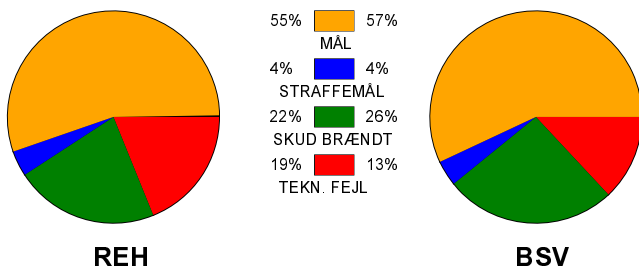

Angrebet sluttede med: