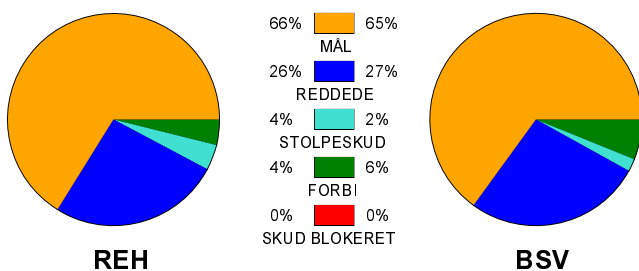

Skuddene endte med: