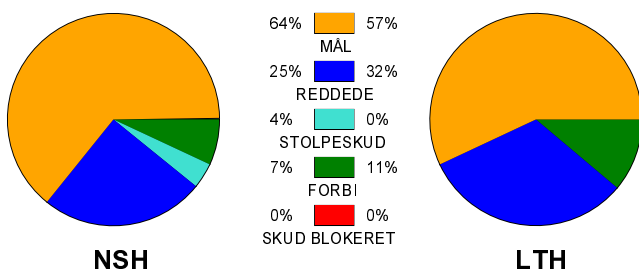

Skuddene endte med: