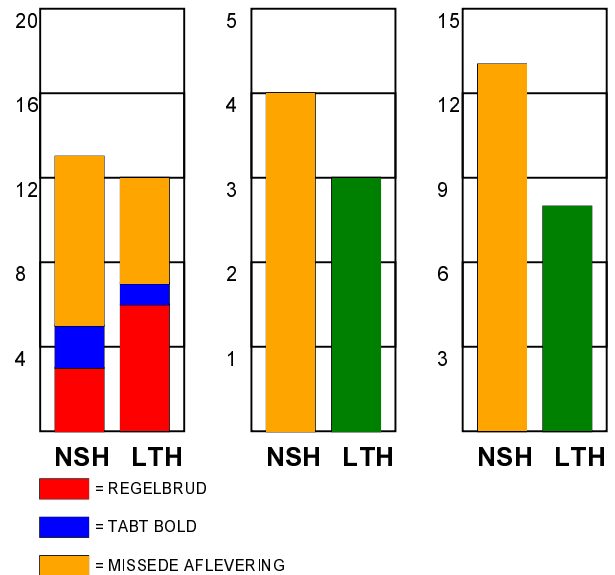

KAMPRAPPORT

Nordsjælland Håndbold - Lemvig-Thyborøn Håndbold 29 - 25 (13 - 12)

679105 / 14-9-2018 / Helsingehallen 3 / Herre Håndbold Ligaen Herrer

Fordeling af mål og skud:

Gbr=Gennembrud. 1.f=Kontra første bølge. 2.f=Kontra anden bølge

Angrebet sluttede med:

Skuddene endte med:

Tekn. Fejl

2 min

Assist

Målforskel i løbet af kampen: