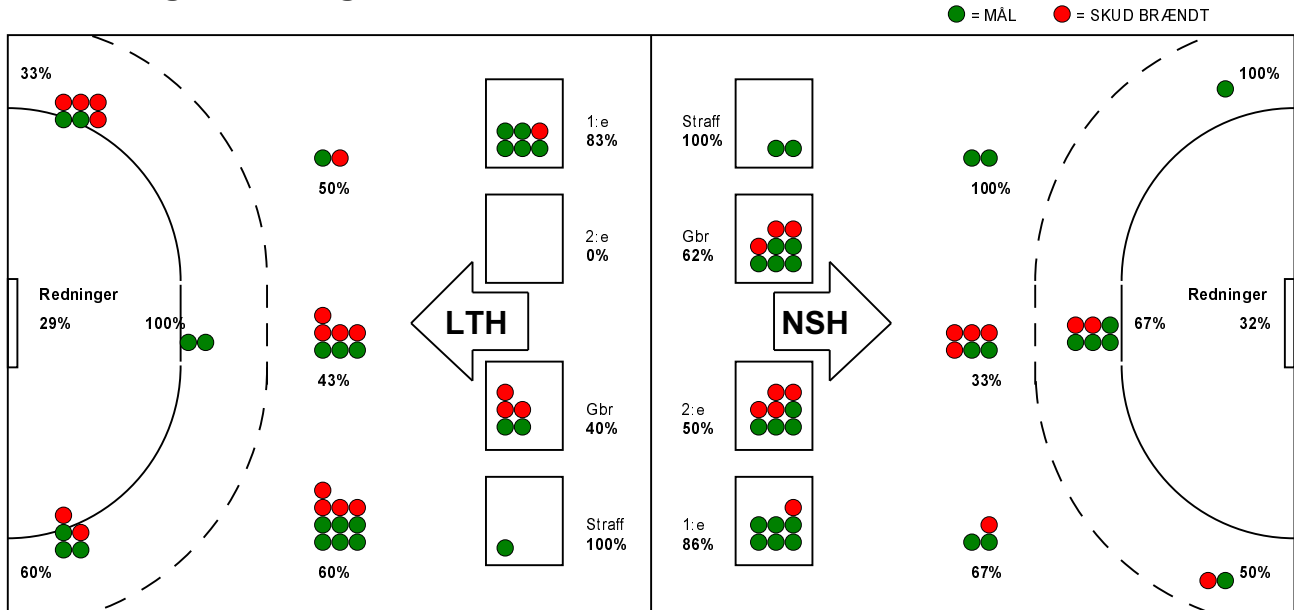

KAMPRAPPORT

Nordsjælland Håndbold - Lemvig-Thyborøn Håndbold 29 - 25 (13 - 12)

679105 / 14-9-2018 / Helsingehallen 3 / Herre Håndbold Ligaen Herrer

Fordeling af mål og skud:

Gbr=Gennembrud. 1.f=Kontra første bølge. 2.f=Kontra anden bølge

Angrebet sluttede med:

Skuddene endte med:

Tekn. Fejl

2 min

Assist

Målforskel i løbet af kampen: