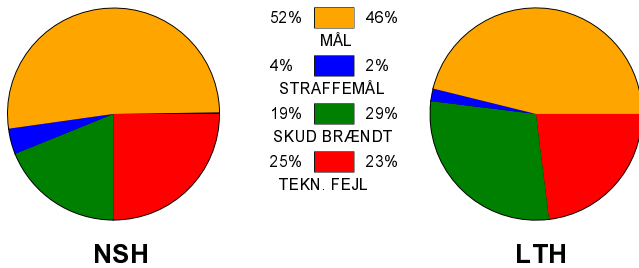

Angrebet sluttede med: