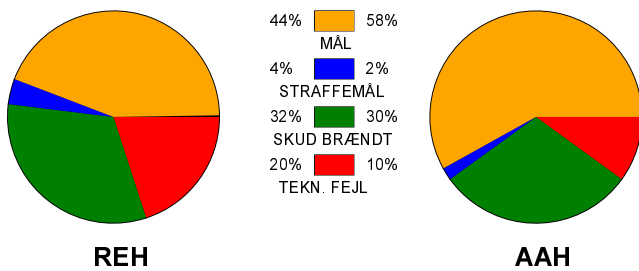

Angrebet sluttede med: