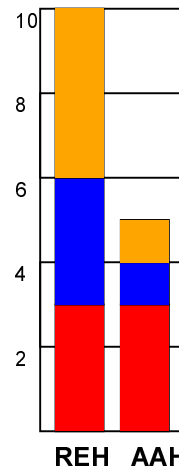

KAMPRAPPORT

Ribe-Esbjerg HH - Aalborg Håndbold 24 - 30 (11 - 18)

679106 / 13-9-2018 / Blue Water Dokken / Herre Håndbold Ligaen Herrer

Fordeling af mål og skud:

Gbr=Gennembrud. 1.f=Kontra første bølge. 2.f=Kontra anden bølge

Angrebet sluttede med:

Tekn. Fejl

2 min

Assist

Skuddene endte med:

Målforskel i løbet af kampen: