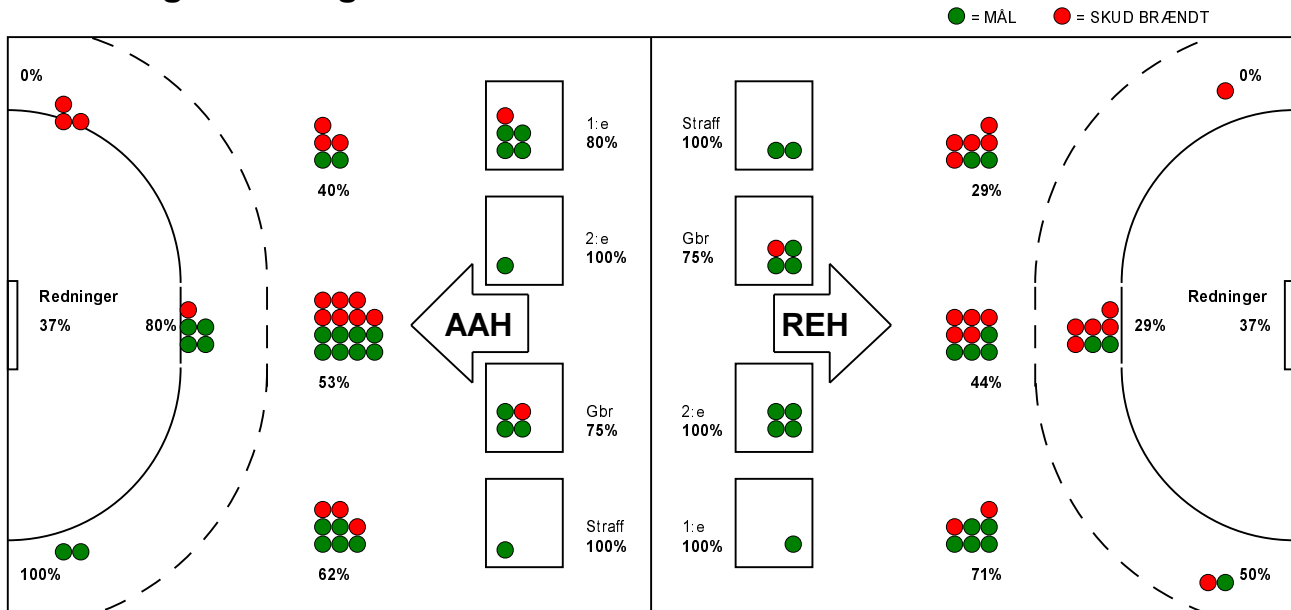

## Ribe-Esbjerg HH - Aalborg Håndbold 24 - 30 (11 - 18)

679106 / 13-9-2018 / Blue Water Dokken / Herre Håndbold Ligaen Herrer

### Fordeling af mål og skud:

Gbr=Gennembrud. 1.f=Kontra første bølge. 2.f=Kontra anden bølge