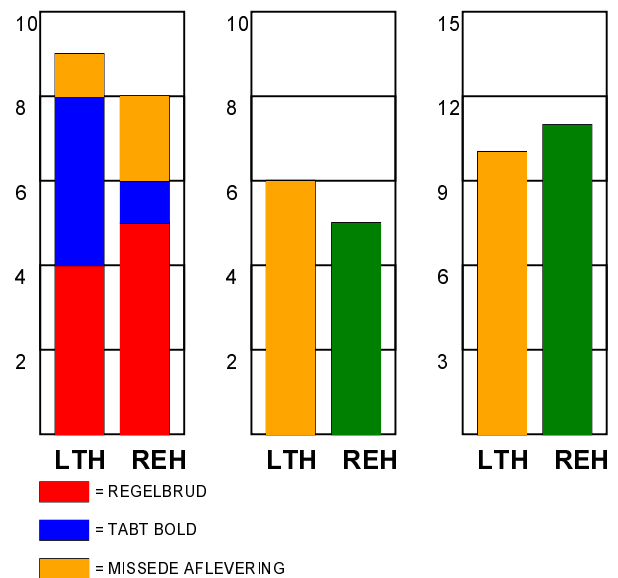

KAMPRAPPORT

Lemvig-Thyborøn Håndbold - Ribe-Esbjerg HH 33 - 28 (18 - 12)

679111 / 25-9-2018 / Arena Vestjylland Forsikring Lemvig / Herre Håndbold Ligaen Herrer

Fordeling af mål og skud:

Gbr=Gennembrud. 1.f=Kontra første bølge. 2.f=Kontra anden bølge

Angrebet sluttede med:

Tekn. Fejl

2 min

Assist

Skuddene endte med:

Målforskel i løbet af kampen: