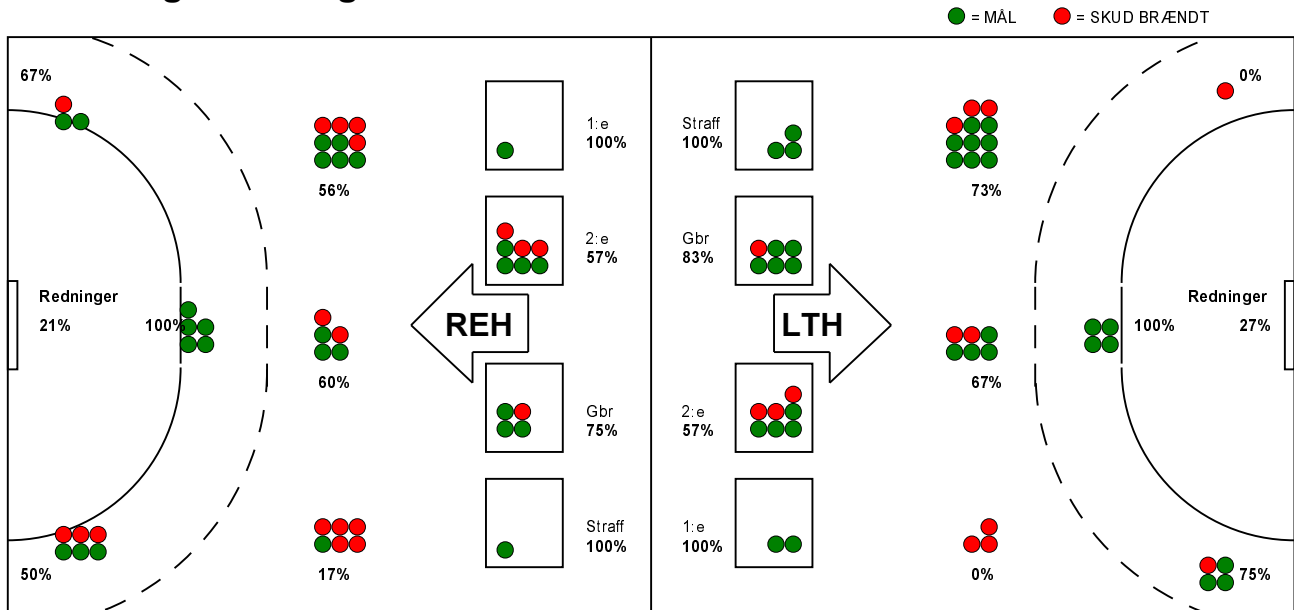

KAMPRAPPORT

Lemvig-Thyborøn Håndbold - Ribe-Esbjerg HH 33 - 28 (18 - 12)

679111 / 25-9-2018 / Arena Vestjylland Forsikring Lemvig / Herre Håndbold Ligaen Herrer

Fordeling af mål og skud:

Gbr=Gennembrud. 1.f=Kontra første bølge. 2.f=Kontra anden bølge

Angrebet sluttede med:

Tekn. Fejl

2 min

Assist

Skuddene endte med:

Målforskel i løbet af kampen: