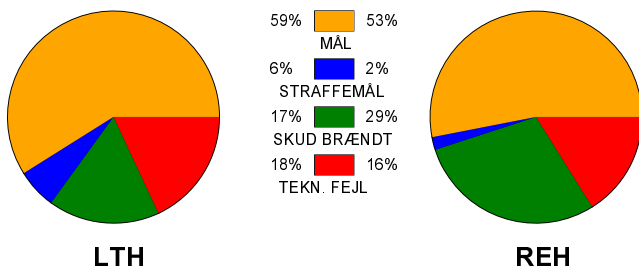

Angrebet sluttede med: