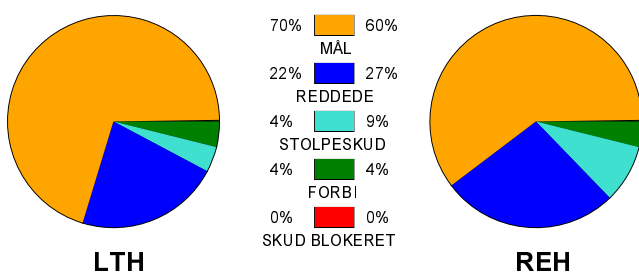

Skuddene endte med: