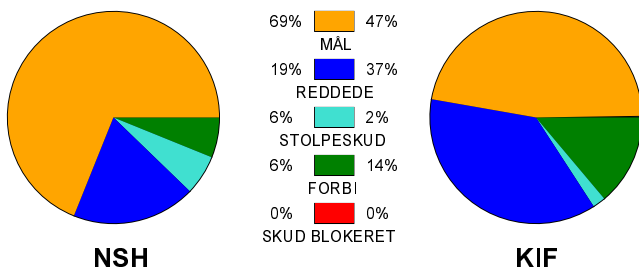

KAMPRAPPORT

Nordsjælland Håndbold - KIF Kolding 36 - 24 (16 - 11)

679119 / 1-10-2018 / Helsingehallen 3 / Herre Håndbold Ligaen Herrer

Fordeling af mål og skud:

Gbr=Gennembrud. 1.f=Kontra første bølge. 2.f=Kontra anden bølge

Angrebet sluttede med:

Tekn. Fejl

2 min

Assist

Skuddene endte med:

Målforskel i løbet af kampen: