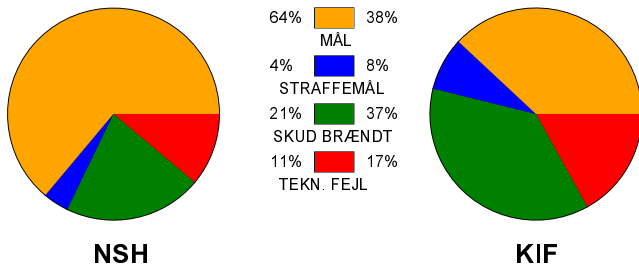

Angrebet sluttede med: