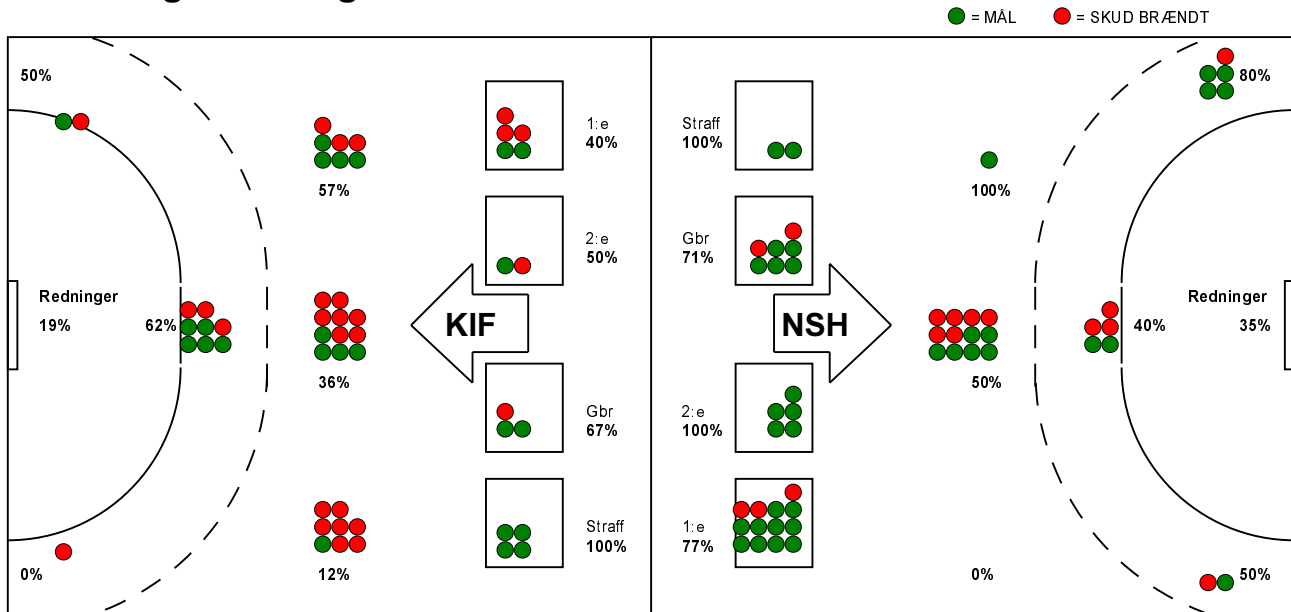

KAMPRAPPORT

Nordsjælland Håndbold - KIF Kolding 36 - 24 (16 - 11)

679119 / 1-10-2018 / Helsingehallen 3 / Herre Håndbold Ligaen Herrer

Fordeling af mål og skud:

Gbr=Gennembrud. 1.f=Kontra første bølge. 2.f=Kontra anden bølge

Angrebet sluttede med:

Tekn. Fejl

2 min

Assist

Skuddene endte med:

Målforskel i løbet af kampen: