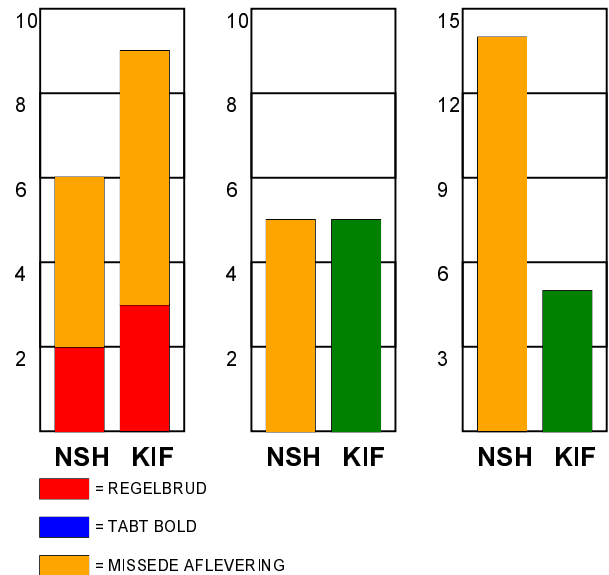

KAMPRAPPORT

Nordsjælland Håndbold - KIF Kolding 36 - 24 (16 - 11)

679119 / 1-10-2018 / Helsingehallen 3 / Herre Håndbold Ligaen Herrer

Fordeling af mål og skud:

Gbr=Gennembrud. 1.f=Kontra første bølge. 2.f=Kontra anden bølge

Angrebet sluttede med:

Tekn. Fejl

2 min

Assist

Skuddene endte med:

Målforskel i løbet af kampen: