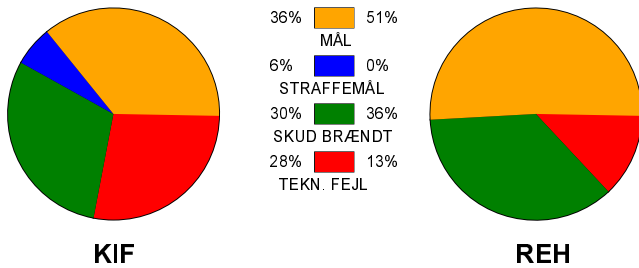

Angrebet sluttede med: