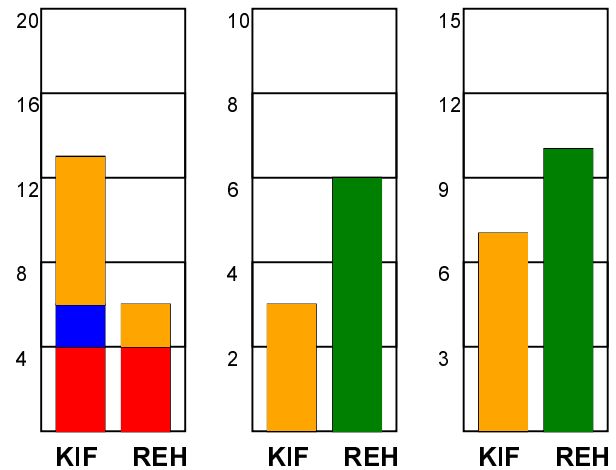

KAMPRAPPORT

KIF Kolding - Ribe-Esbjerg HH 20 - 24 (20 - 24)

679126 / 6-10-2018 / Sydbank Arena 1 - bane 1 / Herre Håndbold Ligaen Herrer

Fordeling af mål og skud:

Gbr=Gennembrud. 1.f=Kontra første bølge. 2.f=Kontra anden bølge

Angrebet sluttede med:

Tekn. Fejl

2 min

Assist

Skuddene endte med:

Målforskel i løbet af kampen: