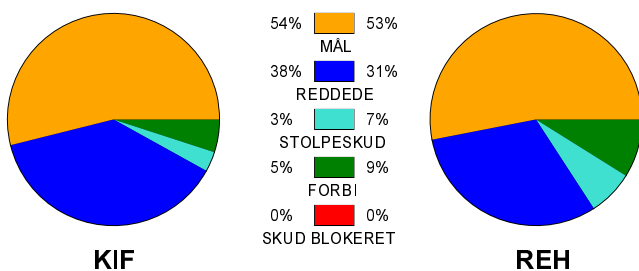

Skuddene endte med: