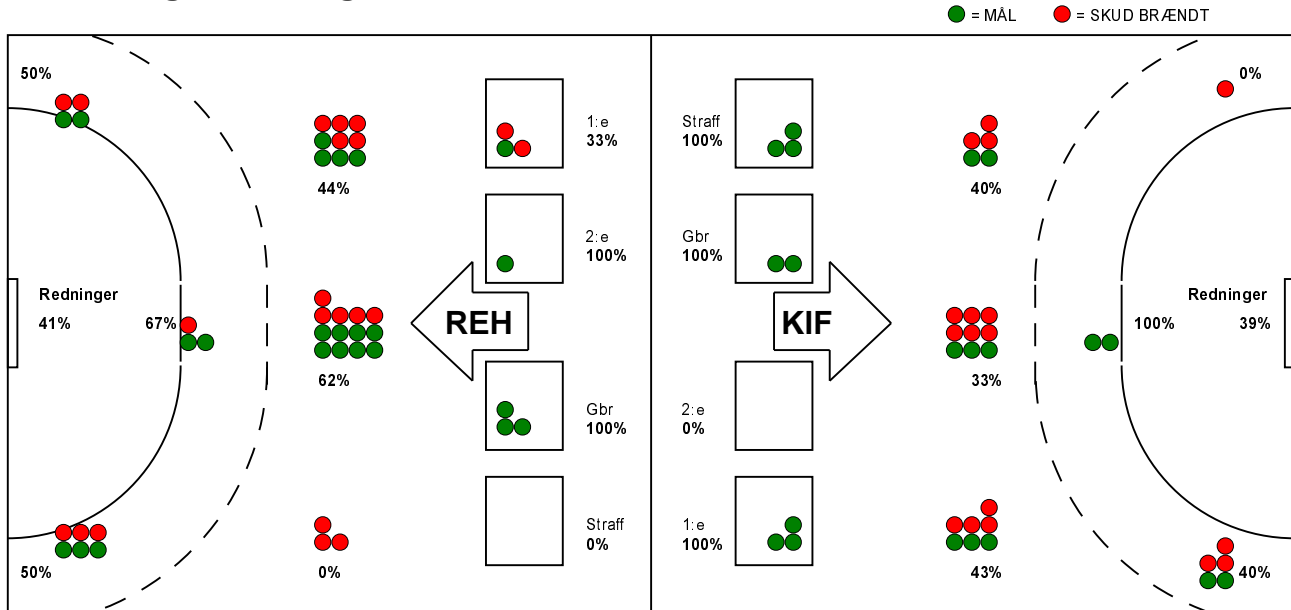

KAMPRAPPORT

KIF Kolding - Ribe-Esbjerg HH 20 - 24 (20 - 24)

679126 / 6-10-2018 / Sydbank Arena 1 - bane 1 / Herre Håndbold Ligaen Herrer

Fordeling af mål og skud:

Gbr=Gennembrud. 1.f=Kontra første bølge. 2.f=Kontra anden bølge

Angrebet sluttede med:

Tekn. Fejl

2 min

Assist

Skuddene endte med:

Målforskel i løbet af kampen: