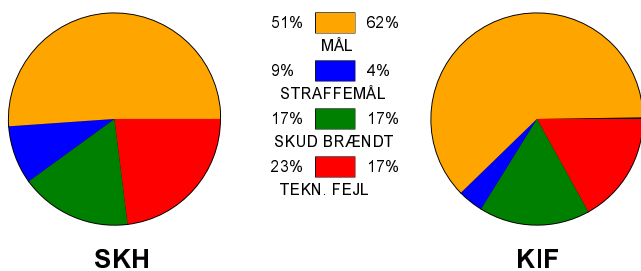

Angrebet sluttede med: