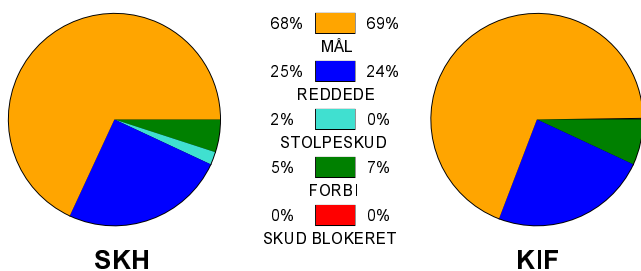

Skuddene endte med: