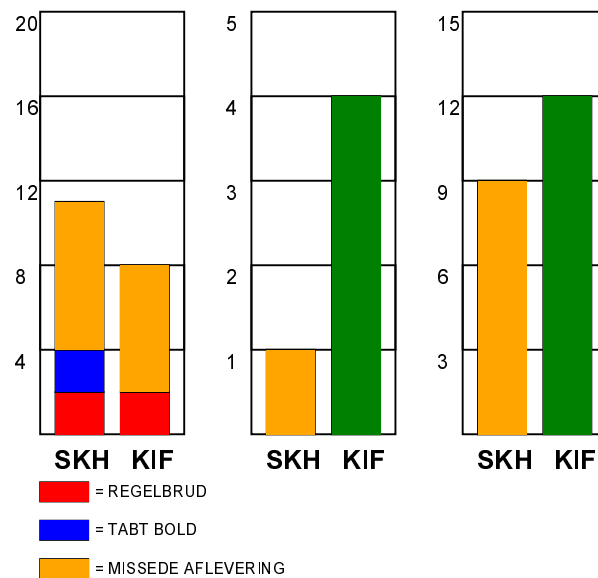

KAMPRAPPORT

Skjern Håndbold - KIF Kolding 28 - 31 (12 - 13)

679129 / 10-10-2018 / Skjern Bank Arena bane 1 / Herre Håndbold Ligaen Herrer

Fordeling af mål og skud:

● = MÅL ● = SKUD BRÆNDT

Gbr=Gennembrud. 1.f=Kontra første bølge. 2.f=Kontra anden bølge

Angrebet sluttede med:

Tekn. Fejl

2 min

Assist

Skuddene endte med:

Målforskel i løbet af kampen: