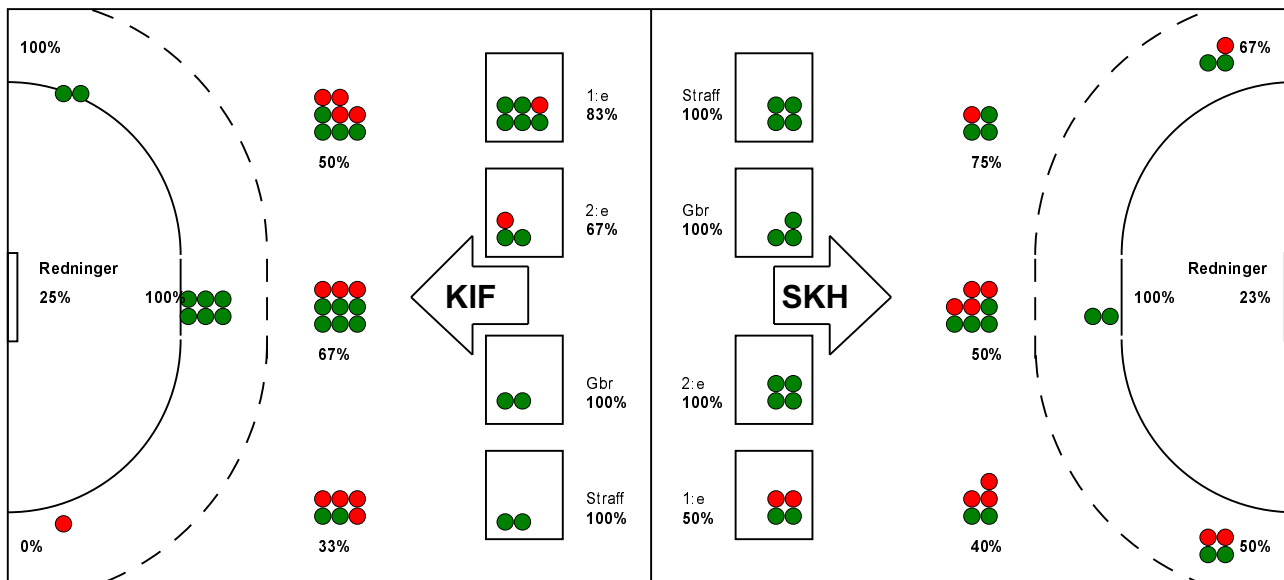

KAMPRAPPORT

Skjern Håndbold - KIF Kolding 28 - 31 (12 - 13)

679129 / 10-10-2018 / Skjern Bank Arena bane 1 / Herre Håndbold Ligaen Herrer

Fordeling af mål og skud:

● = MÅL ● = SKUD BRÆNDT

Gbr=Gennembrud. 1.f=Kontra første bølge. 2.f=Kontra anden bølge

Angrebet sluttede med:

Tekn. Fejl

2 min

Assist

Skuddene endte med:

Målforskel i løbet af kampen: