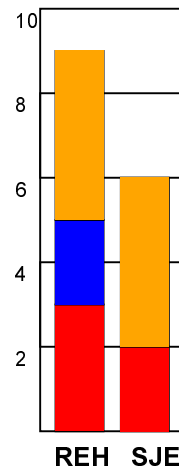

KAMPRAPPORT

Ribe-Esbjerg HH - SønderjyskeE Herrer 21 - 23 (11 - 10)

679134 / 15-10-2018 / Blue Water Dokken / Herre Håndbold Ligaen Herrer

Fordeling af mål og skud:

Gbr=Gennembrud. 1.f=Kontra første bølge. 2.f=Kontra anden bølge

Angrebet sluttede med:

Skuddene endte med:

Tekn. Fejl

2 min

Assist

Målforskel i løbet af kampen: