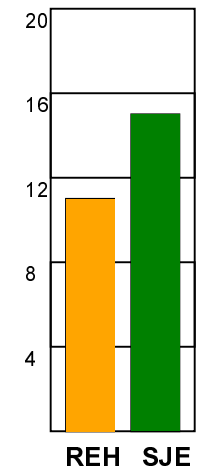

KAMPRAPPORT

Ribe-Esbjerg HH - SønderjyskeE Herrer 21 - 23 (11 - 10)

679134 / 15-10-2018 / Blue Water Dokken / Herre Håndbold Ligaen Herrer

Fordeling af mål og skud:

Gbr=Gennembrud. 1.f=Kontra første bølge. 2.f=Kontra anden bølge

Angrebet sluttede med:

Skuddene endte med:

Tekn. Fejl

2 min

Assist

Målforskel i løbet af kampen: