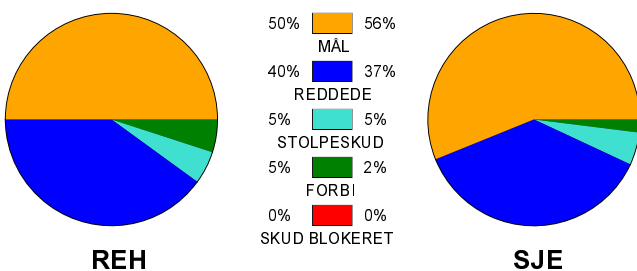

Skuddene endte med: