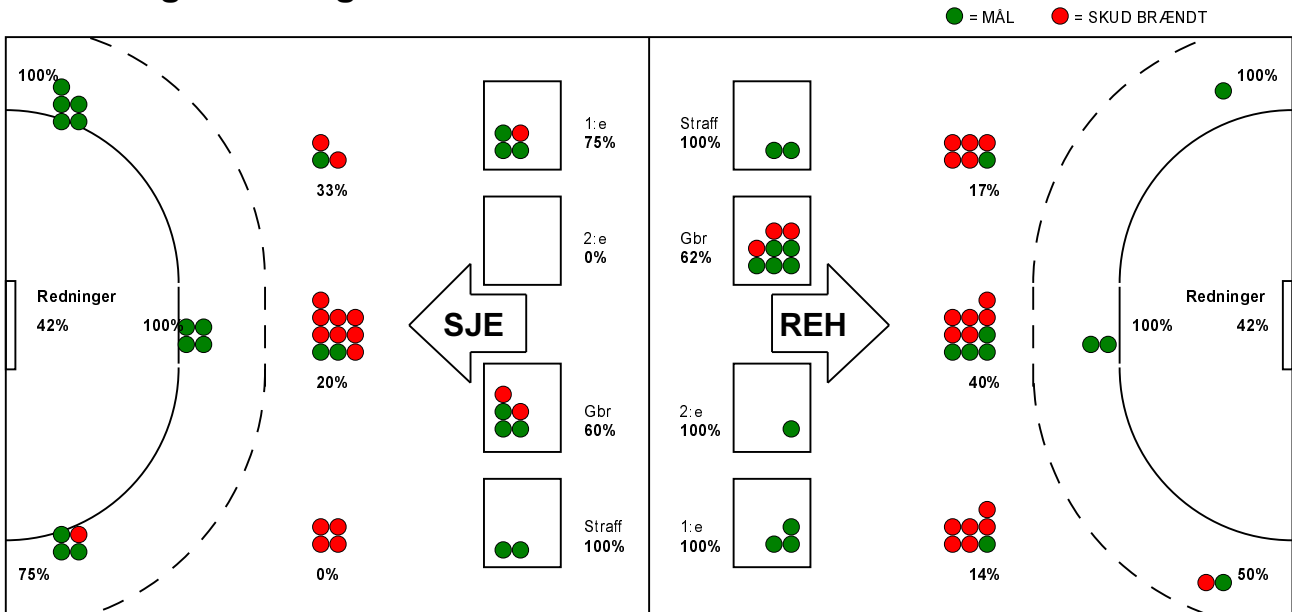

KAMPRAPPORT

Ribe-Esbjerg HH - SønderjyskeE Herrer 21 - 23 (11 - 10)

679134 / 15-10-2018 / Blue Water Dokken / Herre Håndbold Ligaen Herrer

Fordeling af mål og skud:

Gbr=Gennembrud. 1.f=Kontra første bølge. 2.f=Kontra anden bølge

Angrebet sluttede med:

Skuddene endte med:

Tekn. Fejl

2 min

Assist

Målforskel i løbet af kampen: