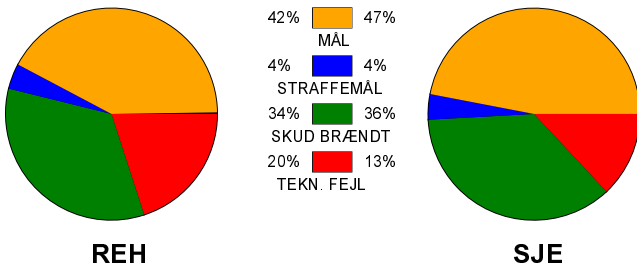

Angrebet sluttede med: