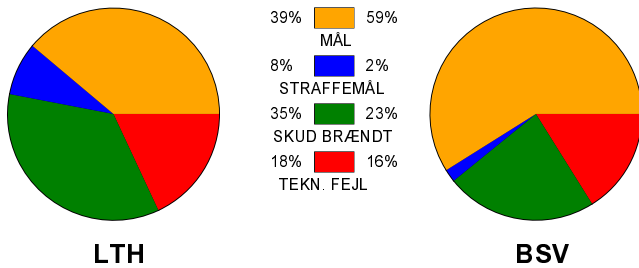

Angrebet sluttede med: