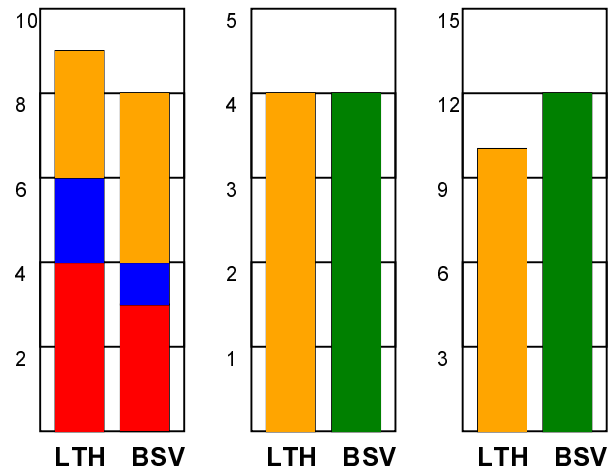

KAMPRAPPORT

Lemvig-Thyborøn Håndbold - Bjerringbro-Silkeborg 24 - 31 (11 - 16)

679137 / 19-10-2018 / Arena Vestjylland Forsikring Lemvig / Herre Håndbold Ligaen Herrer

Fordeling af mål og skud:

Gbr=Gennembrud. 1.f=Kontra første bølge. 2.f=Kontra anden bølge

Angrebet sluttede med:

Tekn. Fejl

2 min

Assist

■ = REGELBRUD
■ = TABT BOLD
■ = MISSEDE AFLEVERING

Skuddene endte med:

Målforskel i løbet af kampen: