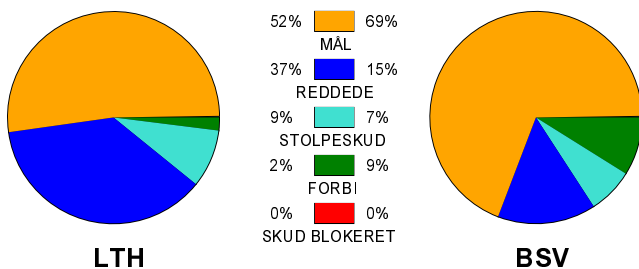

Angrebet sluttede med:

Tekn. Fejl

2 min

Assist

■ = REGELBRUD
■ = TABT BOLD
■ = MISSEDE AFLEVERING

Skuddene endte med:

Målforskel i løbet af kampen: