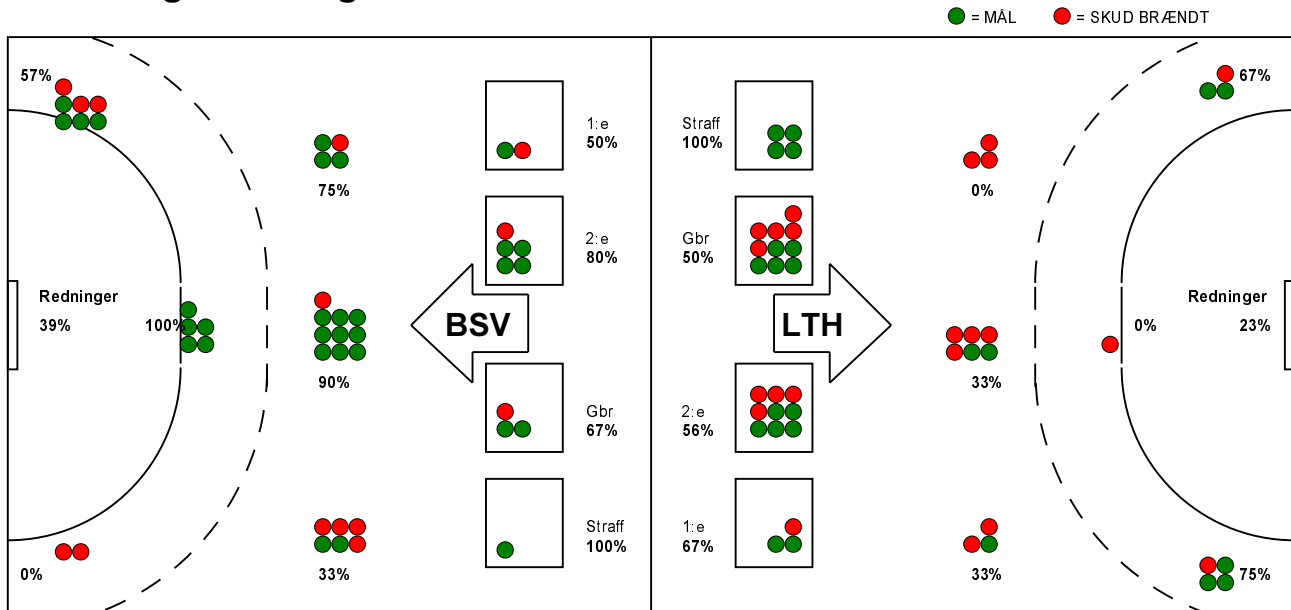

KAMPRAPPORT

Lemvig-Thyborøn Håndbold - Bjerringbro-Silkeborg 24 - 31 (11 - 16)

679137 / 19-10-2018 / Arena Vestjylland Forsikring Lemvig / Herre Håndbold Ligaen Herrer

Fordeling af mål og skud:

Gbr=Gennembrud. 1.f=Kontra første bølge. 2.f=Kontra anden bølge

Angrebet sluttede med:

Tekn. Fejl

2 min

Assist

■ = REGELBRUD
■ = TABT BOLD
■ = MISSEDE AFLEVERING

Skuddene endte med:

Målforskel i løbet af kampen: