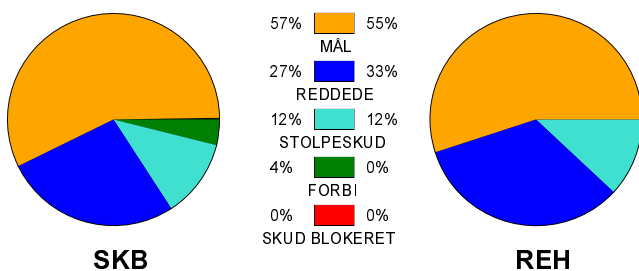

Skuddene endte med: