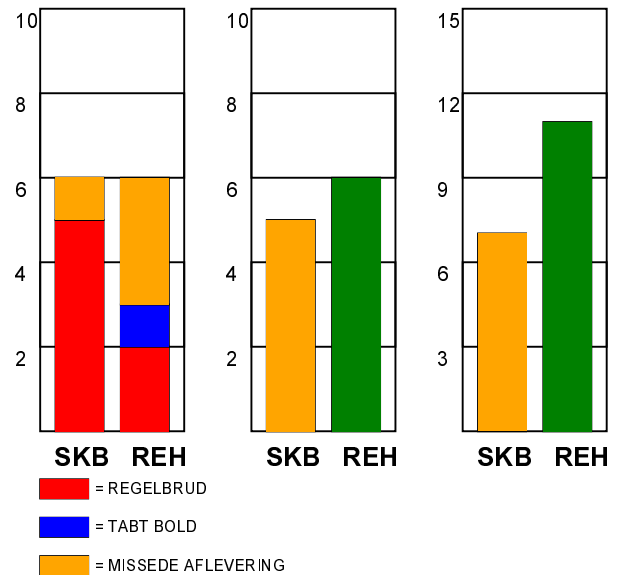

Tekn. Fejl

2 min

Assist