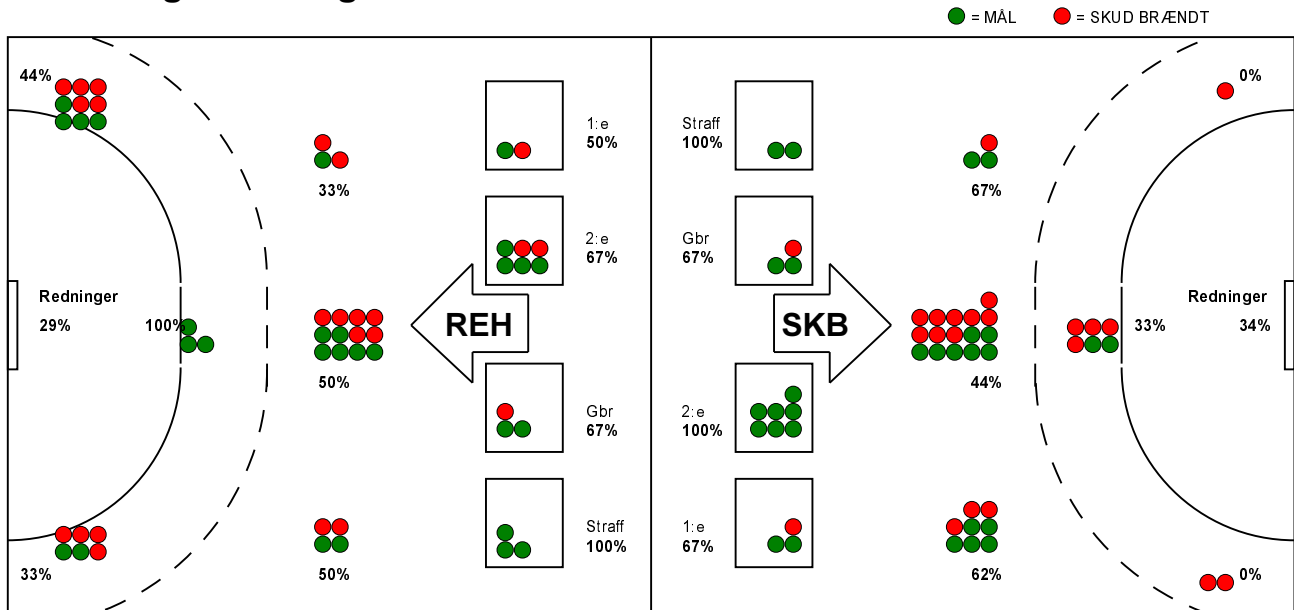

## Skanderborg Håndbold - Ribe-Esbjerg HH 29 - 28 (16 - 11)

679141 / 20-10-2018 / Fælledhallen - bane 1 / Herre Håndbold Ligaen Herrer

### Fordeling af mål og skud:

Gbr=Gennembrud. 1.f=Kontra første bølge. 2.f=Kontra anden bølge